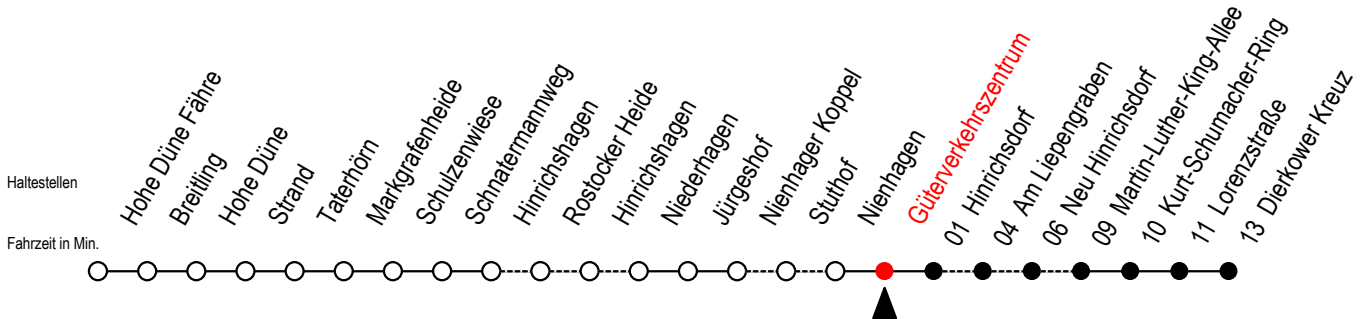

# 18 Güterverkehrszentrum

Gültig ab 03.01.2023

Alle Angaben ohne Gewähr

Richtung: Dierkower Kreuz

bitte auch Linie 16 beachten

## Uhr Samstag - Sonntag - Feiertag

6	--
7	--
8	11 <sup>S</sup>
9	09
10	11
11	09
12	11
13	09
14	11
15	09
16	11
17	09
18	11
19	09 49 <sup>F</sup>
20	11
22	07
0	27

L = fährt über Am Liepengraben

F = fährt vom 01.07. bis 27.08.2023

S = fährt am Samstag - nicht Sonn- und Feiertag