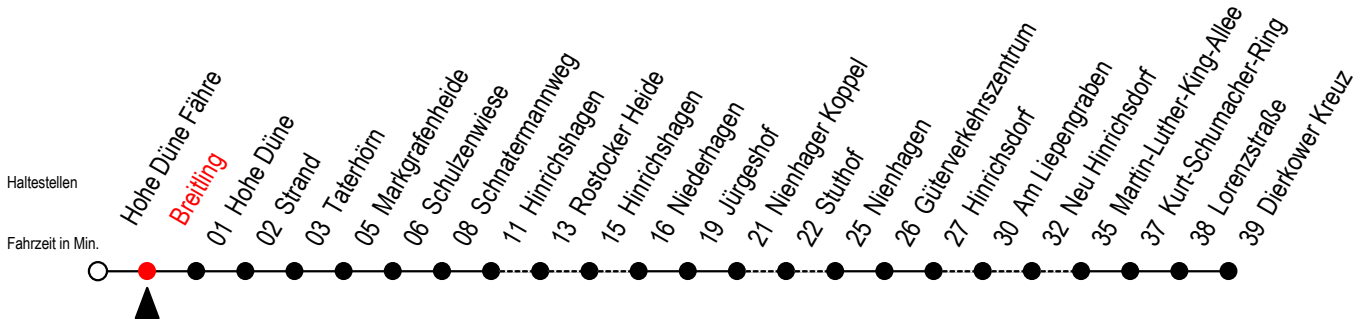

# 18 Breitling

Gültig ab 03.01.2023

Alle Angaben ohne Gewähr

Richtung: Dierkower Kreuz über Markgrafenheide

bitte auch Linie 17 beachten

## Uhr Samstag - Sonntag - Feiertag

5	48	5	--
6	48 <sup>X</sup>	6	--
7	48	7	48 <sup>SX</sup>
8	48 <sup>X</sup>	8	48
9	48	9	48 <sup>X</sup>
10	48 <sup>X</sup>	10	48
11	48	11	48 <sup>X</sup>
12	48 <sup>L</sup>	12	48
13	48 <sup>L</sup>	13	48 <sup>X</sup>
14	48 <sup>L</sup>	14	48
15	48 <sup>L</sup>	15	48 <sup>X</sup>
16	48 <sup>L</sup>	16	48
17	48 <sup>L</sup>	17	48 <sup>X</sup>
18	48 <sup>R</sup>	18	48
19	48	19	28 <sup>F</sup> 48 <sup>X</sup>
21	48 <sup>L</sup>	21	48
0	08	0	08

X = fährt über Stuthof

R = fährt über Rostocker Heide

S = fährt am Samstag - nicht Sonn - und Feiertag

L = fährt über Am Liepengraben

F = fährt vom 01.07. bis 27.08.2023