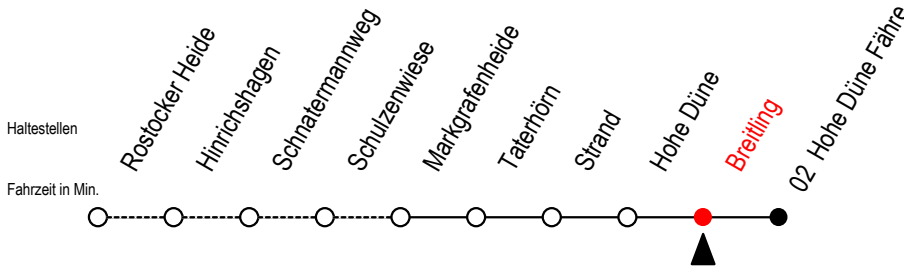

# 17 Breitling

Gültig ab 03.01.2023

Alle Angaben ohne Gewähr

Richtung: Hohe Düne Fähre

Bitte beachten Sie auch die Linie 18

X = fährt vom 01.07. bis 27.08.2023