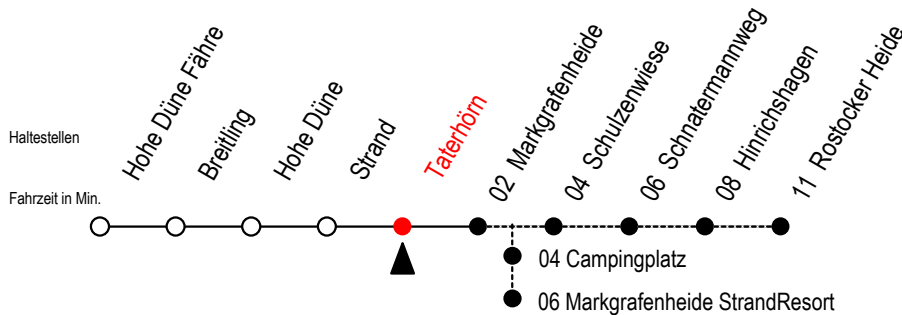

17 Taterhörn

Gültig ab 03.01.2023

Alle Angaben ohne Gewähr

Richtung: Markgrafenheide mit Durchfahrten-StrandResort o. Rost. Heide

Bitte beachten Sie auch die Linie 18

Uhr Montag - Freitag

Uhr Samstag

Uhr Sonntag - Feiertag

4	31	4	--	4	--
5	11	5	31	5	31
6	21 ^R	6	11 [#] 51	6	11 [#] 51
7	11 ^M	7	11 ^M	7	11 ^M 51 [#]
8	11 ^M	8	11	8	31
9	11	9	11 ^M	9	11 ^M
10	11 ^M	10	11 ^M 31 ^X	10	11 ^M 31 ^X
11	11	11	11 31 ^X	11	11 31 ^X
12	11 ^M	12	11 ^M 31 ^X	12	11 ^M 31 ^X
13	11 ^R	13	11 31 ^X	13	11 31 ^X
14	11 ^M	14	11 ^M 31 ^X	14	11 ^M 31 ^X
15	11 ^R	15	11 31 ^X	15	11 31 ^X
16	11 ^M	16	11 ^M 31 ^X	16	11 ^M 31 ^X
17	11	17	11 31 ^X	17	11 31 ^X
18	11 ^M	18	11 ^M 31 ^X	18	11 ^M 31 ^X
19	11 ^M	19	11 ^M	19	11 ^M
20	11 51	20	11 51	20	11 51
21	11 ^M	21	11 ^M	21	11 ^M
22	31 51	22	31 51	22	31 51
23	11 ^M 41	23	11 ^M 41	23	11 ^M 41

M = fährt bis Markgrafenheide StrandResort

R = fährt bis Rostocker Heide

= Fahren bei Bedarf zwischen Markgrafenheide und Rostocker Heide

X = fährt vom 01.07. bis 27.08.2023

Fahren bei Bedarf - bitte bis spätestens 30 Min. vor der Abfahrt unter RSAG Tel.0381/802 19 00 bestellen oder beim Fahrer melden!