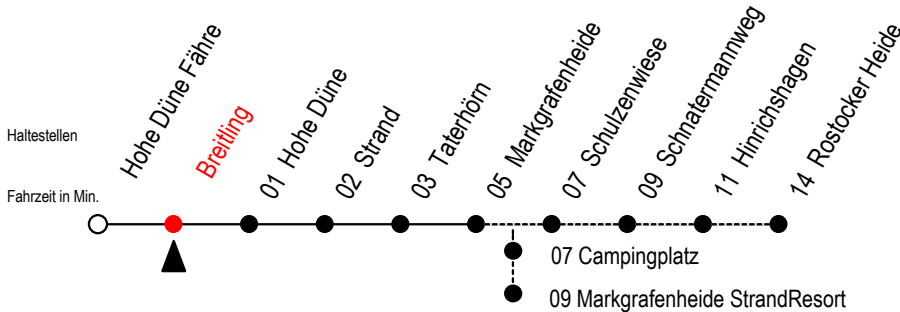

17 Breitling

Gültig ab 03.01.2023

Alle Angaben ohne Gewähr

Richtung: Markgrafenheide mit Durchfahrten-StrandResort o. Rost. Heide

Bitte beachten Sie auch die Linie 18

Uhr Montag - Freitag

Uhr Samstag

Uhr Sonntag - Feiertag

4	28	4	--	4	--
5	08	5	28	5	28
6	18 ^R	6	08 [#] 48	6	08 [#] 48
7	08 ^M	7	08 ^M	7	08 ^M 48 [#]
8	08 ^M	8	08	8	28
9	08	9	08 ^M	9	08 ^M
10	08 ^M	10	08 ^M 28 ^X	10	08 ^M 28 ^X
11	08	11	08 28 ^X	11	08 28 ^X
12	08 ^M	12	08 ^M 28 ^X	12	08 ^M 28 ^X
13	08 ^R	13	08 28 ^X	13	08 28 ^X
14	08 ^M	14	08 ^M 28 ^X	14	08 ^M 28 ^X
15	08 ^R	15	08 28 ^X	15	08 28 ^X
16	08 ^M	16	08 ^M 28 ^X	16	08 ^M 28 ^X
17	08	17	08 28 ^X	17	08 28 ^X
18	08 ^M	18	08 ^M 28 ^X	18	08 ^M 28 ^X
19	08 ^M	19	08 ^M	19	08 ^M
20	08 48	20	08 48	20	08 48
21	08 ^M	21	08 ^M	21	08 ^M
22	28 48	22	28 48	22	28 48
23	08 ^M 38	23	08 ^M 38	23	08 ^M 38

M = fährt bis Markgrafenheide StrandResort

R = fährt bis Rostocker Heide

= Fahren bei Bedarf zwischen Markgrafenheide und Rostocker Heide

X = fährt vom 01.07. bis 27.08.2023

Fahren bei Bedarf - bitte bis spätestens 30 Min. vor der Abfahrt unter RSAG Tel.0381/802 19 00 bestellen oder beim Fahrer melden!