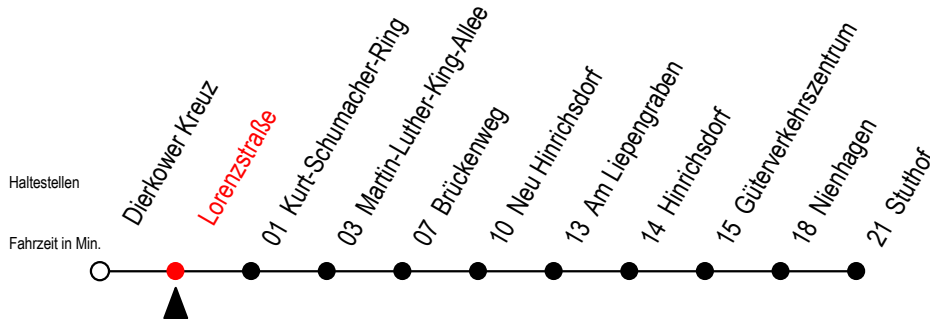

# 16 Lorenzstraße

Gültig ab 03.01.2023

Alle Angaben ohne Gewähr

Richtung: Stuthof

Bitte beachten Sie auch Linie 18

**B** = fährt nicht über Brückenweg

**N** = fährt nicht über Am Liepengraben und Brückenweg

**T** = fährt als Abruf-Linien-Taxi - bitte Hinweis beachten

**X** = fährt am Samstag - nicht Sonntag / Feiertag

Abruf-Linien-Taxi bitte bis spätestens 30 Min.  
vor Abfahrt unter RSAG Tel. 0381/8021900 bestellen!