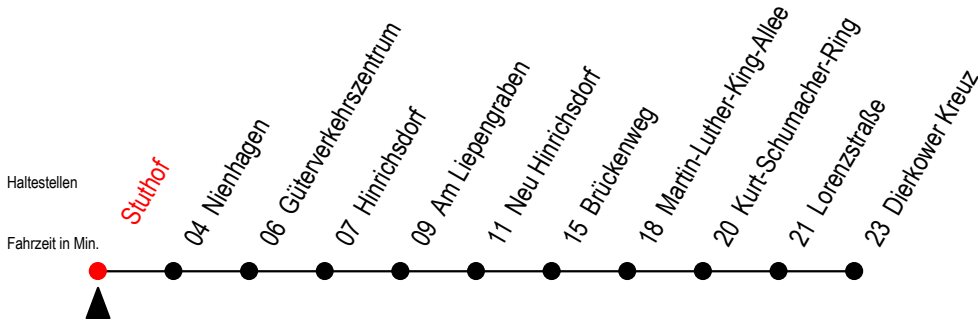

# 16 Stuthof

Gültig ab 03.01.2023

Alle Angaben ohne Gewähr

Richtung: Dierkower Kreuz

bitte auch Linie 18 beachten

## Uhr Montag - Freitag

4	25 <sup>BLT</sup>
5	31 <sup>B</sup>
6	31
7	31 <sup>L</sup>
13	28
14	28
15	28
16	28
17	28
20	53 <sup>B</sup>
22	53 <sup>B</sup>

## Uhr Samstag - Sonntag - Feiertag

4	--
5	--
6	54 <sup>XBL</sup>
7	--
13	--
14	--
15	--
16	--
17	--
20	57 <sup>BL</sup>
22	57 <sup>BL</sup>

**B** = fährt nicht über Brückenweg

**L** = fährt nicht über Am Liepengraben

**T** = fährt als Abruf-Linien-Taxi - bitte Hinweis beachten.

**X** = fährt am Samstag - nicht Sonntag / Feiertag

Abruf-Linien-Taxi bitte bis spätestens 30 Min.  
vor Abfahrt unter RSAG Tel. 0381/8021900 bestellen.