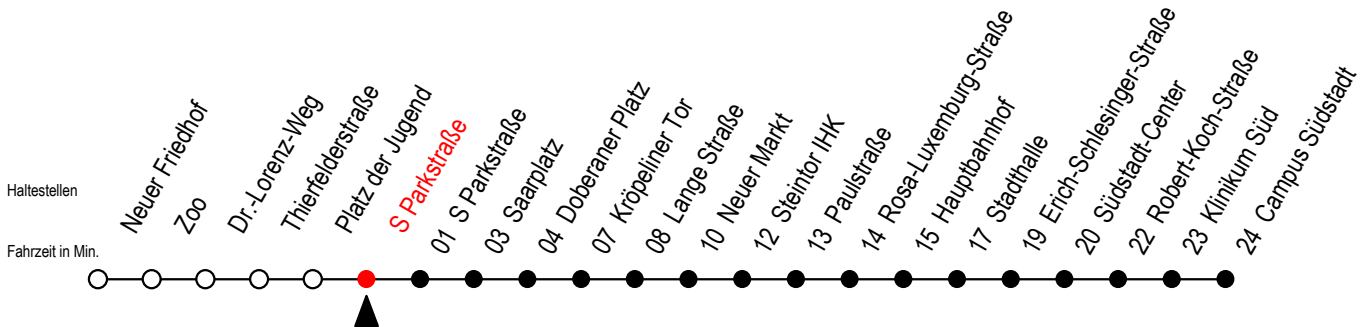

Gültig ab 10.06.2022

Alle Angaben ohne Gewähr

Richtung: Campus Südstadt

Uhr Mo. - Fr.			Uhr Mo. - Fr. [WSW]*			Uhr Samstag		Uhr Sonntag - Feiertag	
4	23	53	4	23	53	4	--	4	--
5	23	53	5	23	53	5	--	5	--
6	21	41	6	23	53	6	23 53	6	--
7	01	21 41	7	23	53	7	23 53	7	53
8	01	21 41	8	23	53	8	23 53	8	23 52
9	01	21 41	9	21	41	9	23 53	9	22 52
10	01	21 41	10	01	21 41	10	23 53	10	22 52
11	01	21 41	11	01	21 41	11	23 53	11	22 52
12	01	21 41	12	01	21 41	12	23 53	12	22 52
13	01	21 41	13	01	21 41	13	23 53	13	22 52
14	01	21 41	14	01	21 41	14	23 53	14	22 52
15	01	21 41	15	01	21 41	15	23 53	15	22 52
16	01	21 41	16	01	21 41	16	23 53	16	22 52
17	01	21 41	17	01	21 41	17	23 53	17	22 52
18	01	23 53	18	01	23 53	18	23 53	18	22 52
19	03 <sup>E</sup>	23 53	19	03 <sup>E</sup>	23 53	19	23 53	19	22 52
20	23	53	20	23	53	20	23 53	20	22 53
21	23	53	21	23	53	21	23 53	21	23 53
22	23	53	22	23	53	22	23 53	22	23 53
23	23	53 <sup>E</sup>	23	23	53 <sup>E</sup>	23	23 53 <sup>E</sup>	23	23 53 <sup>E</sup>
0	23 <sup>E</sup>		0	23 <sup>E</sup>		0	23 <sup>E</sup>	0	23 <sup>E</sup>

E = fährt ab Doberaner Platz (Ersatz Hast.) bis Heinrich-Schütz-Str.

\*WSW= fährt in den Winter-, Sommer- und Weihnachtsferien  
Ferienzeiten siehe Infoblatt

Servicetelefon: 0381 / 8021900