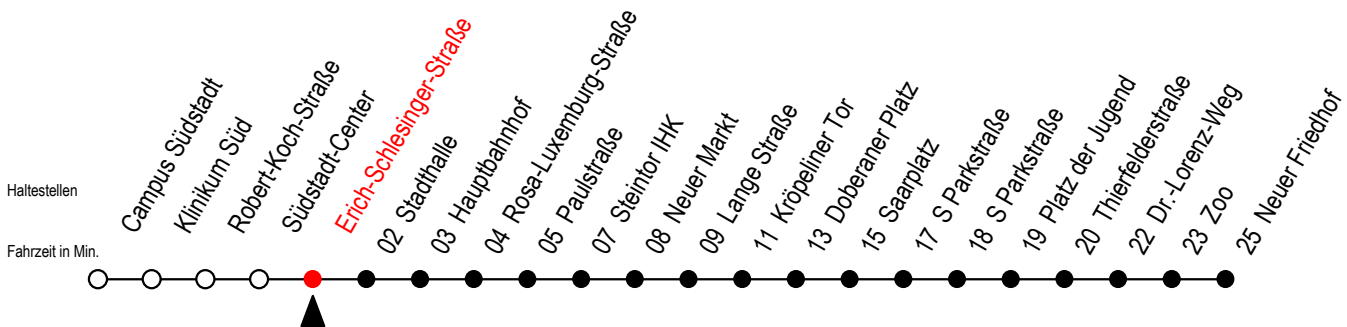

Gültig ab 10.06.2022

Alle Angaben ohne Gewähr

Richtung: Neuer Friedhof**Uhr Mo. - Fr.****Uhr Mo. - Fr. [WSW]*****Uhr Samstag****Uhr Sonntag - Feiertag**

4	13 41	4	13 41	4	--	4	--
5	11 44	5	11 44	5	--	5	--
6	14 38 58	6	14 44	6	13 43	6	--
7	18 38 58	7	14 44	7	13 43	7	--
8	18 38 58	8	14 44	8	11 41	8	10 40
9	18 38 58	9	14 38 58	9	11 44	9	10 40
10	18 38 58	10	18 38 58	10	14 44	10	10 40
11	18 38 58	11	18 38 58	11	14 44	11	10 40
12	18 38 58	12	18 38 58	12	14 44	12	10 40
13	18 38 58	13	18 38 58	13	14 44	13	10 40
14	18 38 58	14	18 38 58	14	14 44	14	10 40
15	18 38 58	15	18 38 58	15	14 44	15	10 40
16	18 38 58	16	18 38 58	16	14 44	16	10 40
17	18 38 58	17	18 38 58	17	14 44	17	10 40
18	18 44 50 ^E	18	18 44 50 ^E	18	14 44	18	10 40
19	14 44	19	14 44	19	14 44	19	10 40
20	14 41 52 ^E	20	14 41 52 ^E	20	14 41 52 ^E	20	10 41
21	11 41	21	11 41	21	11 41	21	11 41
22	13 43	22	13 43	22	13 43	22	13 43
23	13 43	23	13 43	23	13 43	23	13 43
0	02 ^E	0	02 ^E	0	02 ^E	0	02 ^E

E = fährt bis Heinrich-Schütz-Str.

*WSW= fährt in den Winter-, Sommer- und Weihnachtsferien
 Ferienzeiten siehe Infoblatt