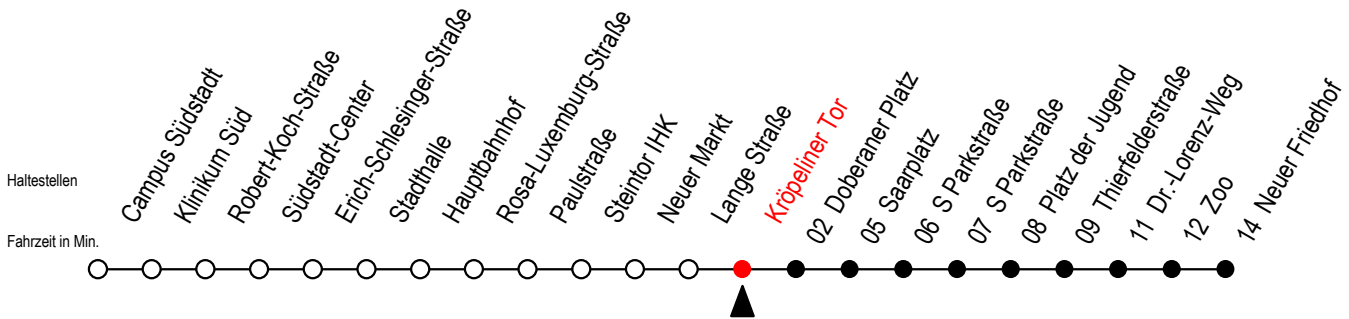

Gültig ab 10.06.2022

Alle Angaben ohne Gewähr

Richtung: Neuer Friedhof

Uhr Mo. - Fr.			Uhr Mo. - Fr. [WSW]*			Uhr Samstag			Uhr Sonntag - Feiertag	
4	24	54	4	24	54	4	--	4	--	
5	24	55	5	24	55	5	--	5	--	
6	25	49	6	25	55	6	24 54	6	--	
7	09 29 49	7	25 55	7	24 54	7	24 54	7	--	
8	09 29 49	8	25 55	8	24 54	8	24 54	8	23 53	
9	09 29 49	9	25 49	9	24 55	9	24 55	9	23 53	
10	09 29 49	10	09 29 49	10	25 55	10	25 55	10	23 53	
11	09 29 49	11	09 29 49	11	25 55	11	25 55	11	23 53	
12	09 29 49	12	09 29 49	12	25 55	12	25 55	12	23 53	
13	09 29 49	13	09 29 49	13	25 55	13	25 55	13	23 53	
14	09 29 49	14	09 29 49	14	25 55	14	25 55	14	23 53	
15	09 29 49	15	09 29 49	15	25 55	15	25 55	15	23 53	
16	09 29 49	16	09 29 49	16	25 55	16	25 55	16	23 53	
17	09 29 49	17	09 29 49	17	25 55	17	25 55	17	23 53	
18	09 29 55	18	09 29 55	18	25 55	18	25 55	18	23 53	
19	01 <sup>E</sup> 25 55	19	01 <sup>E</sup> 25 55	19	25 55	19	25 55	19	23 53	
20	25 54	20	25 54	20	25 54	20	25 54	20	23 54	
21	02 <sup>E</sup> 24 54	21	02 <sup>E</sup> 24 54	21	03 <sup>E</sup> 24 54	21	03 <sup>E</sup> 24 54	21	24 54	
22	24 54	22	24 54	22	24 54	22	24 54	22	24 54	
23	24 54	23	24 54	23	24 54	23	24 54	23	24 54	
0	13 <sup>E</sup>	0	13 <sup>E</sup>	0	13 <sup>E</sup>	0	13 <sup>E</sup>	0	13 <sup>E</sup>	

E = fährt bis Heinrich-Schütz-Str.

\*WSW= fährt in den Winter-, Sommer- und Weihnachtsferien  
Ferienzeiten siehe Infoblatt