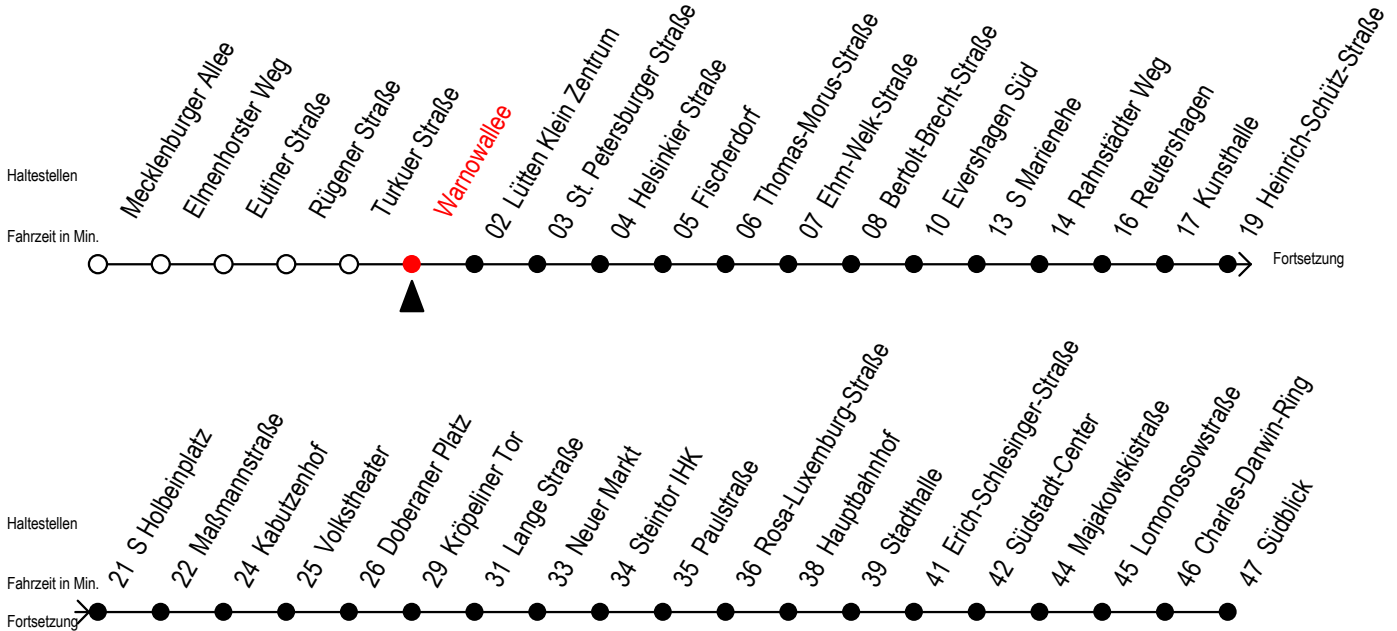

Gültig ab 29.08.2022

Alle Angaben ohne Gewähr

Richtung: Südblick

Uhr Montag - Freitag		Uhr Mo. - Fr. (WSW)*		Uhr Samstag		Uhr Sonntag - Feiertag	
4	19 49	4	19 49	4	--	4	--
5	19 37 52	5	19 37 52	5	49	5	--
6	02 12 22 32 42 52	6	07 22 37 52	6	19 49	6	--
7	02 12 22 32 42 52	7	07 22 37 52	7	19 49	7	47
8	02 12 22 32 42 52	8	07 22 37 52	8	19 49	8	17 47
9	02 12 22 32 42 52	9	02 12 22 32 42 52	9	22 37 52	9	17 47
10	02 12 22 32 42 52	10	02 12 22 32 42 52	10	07 22 37 52	10	17 47
11	02 12 22 32 42 52	11	02 12 22 32 42 52	11	07 22 37 52	11	17 47
12	02 12 22 32 42 52	12	02 12 22 32 42 52	12	07 22 37 52	12	17 47
13	02 12 22 32 42 52	13	02 12 22 32 42 52	13	07 22 37 52	13	17 47
14	02 12 22 32 42 52	14	02 12 22 32 42 52	14	07 22 37 52	14	17 47
15	02 12 22 32 42 52	15	02 12 22 32 42 52	15	07 22 37 52	15	17 47
16	02 12 22 32 42 52	16	02 12 22 32 42 52	16	07 22 37 52	16	17 47
17	02 12 22 32 42 52	17	02 12 22 32 42 52	17	07 22 37 52	17	17 47
18	07 22 37 52	18	07 22 37 52	18	07 22 37 52	18	17 47
19	07 11 <sup>E</sup> 22 37 52	19	07 11 <sup>E</sup> 22 37 52	19	07 22 37 52	19	17 47
20	07 22 49	20	07 22 49	20	07 22 49	20	17 49
21	19 49	21	19 49	21	19 49	21	19 49
22	19 49	22	19 49	22	19 49	22	19 49
23	19 52 57 <sup>E</sup>	23	19 52 57 <sup>E</sup>	23	19 52 57 <sup>E</sup>	23	19 52 57 <sup>E</sup>
0	27 <sup>E</sup> 57 <sup>E</sup>	0	27 <sup>E</sup> 57 <sup>E</sup>	0	27 <sup>E</sup> 57 <sup>E</sup>	0	27 <sup>E</sup> 57 <sup>E</sup>

E = fährt bis Kunsthalle

\* fährt in den Weihnachts-, Winter u. Sommerferien  
Ferientermine siehe Infoblatt