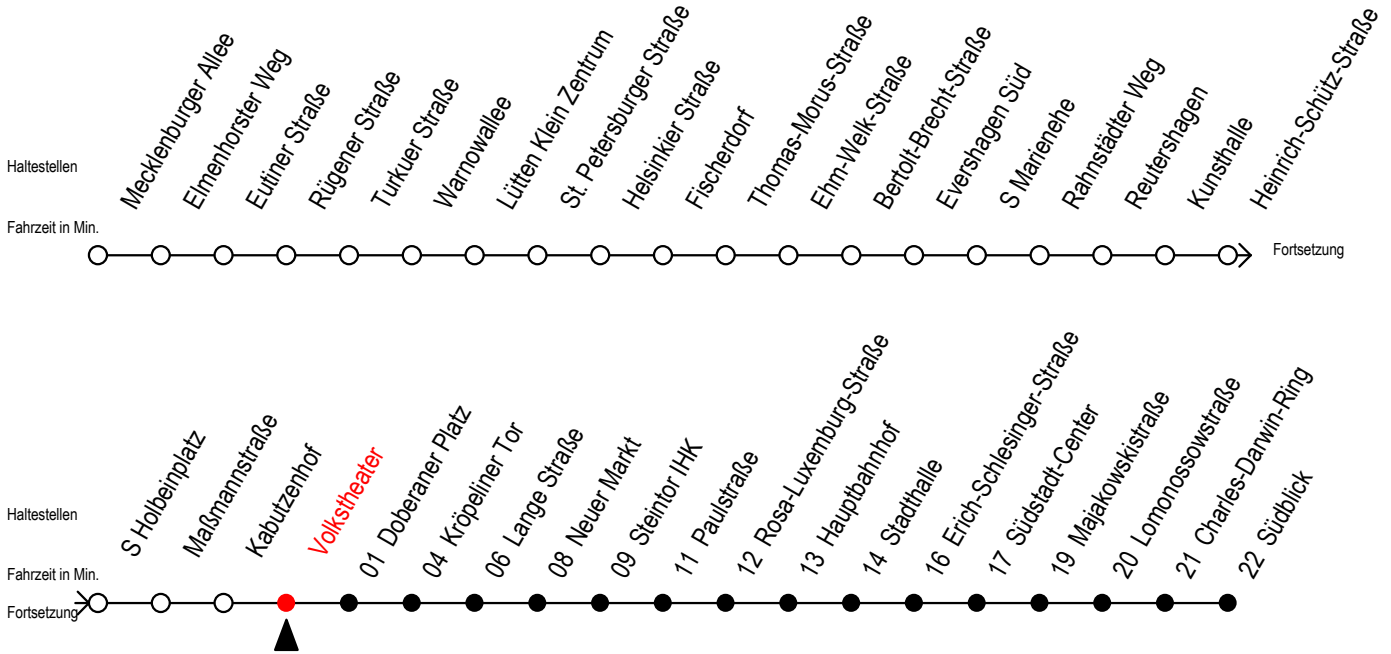

Gültig ab 29.08.2022

Alle Angaben ohne Gewähr

Richtung: Südblick

Uhr Montag - Freitag					Uhr Mo. - Fr. (WSW)*					Uhr Samstag					Uhr Sonntag - Feiertag						
3	45				3	45				3	--				3	--					
4	15	42			4	15	42			4	--				4	--					
5	01	12	31	42	55	5	01	12	31	42	5	15	45		5	--					
6	01	16	26	36	46	56	6	01	16	31	46	6	12	42		6	--				
7	06	16	26	36	46	56	7	01	16	31	46	7	12	42		7	16	46			
8	06	16	26	36	46	56	8	01	16	31	46	55	8	12	42		8	11	41		
9	06	16	26	36	46	56	9	01	16	26	36	46	56	9	02	12	30	46	9	11	41
10	06	16	26	36	46	56	10	06	16	26	36	46	56	10	01	16	31	46	10	11	41
11	06	16	26	36	46	56	11	06	16	26	36	46	56	11	01	16	31	46	11	11	41
12	06	16	26	36	46	56	12	06	16	26	36	46	56	12	01	16	31	46	12	11	41
13	06	16	26	36	46	56	13	06	16	26	36	46	56	13	01	16	31	46	13	11	41
14	06	16	26	36	46	56	14	06	16	26	36	46	56	14	01	16	31	46	14	11	41
15	06	16	26	36	46	56	15	06	16	26	36	46	56	15	01	16	31	46	15	11	41
16	06	16	26	36	46	56	16	06	16	26	36	46	56	16	01	16	31	46	16	11	41
17	06	16	26	36	46	56	17	06	16	26	36	46	56	17	01	16	31	46	17	11	41
18	06	16	31	46			18	06	16	31	46			18	01	16	31	46	18	11	41
19	01	16	31	46			19	01	16	31	46			19	01	16	31	46	19	11	41
20	01	16	31	46			20	01	16	31	46			20	01	16	31	46	20	11	41
21	12	42					21	12	42					21	12	42			21	12	42
22	12	42					22	12	42					22	12	42			22	12	42
23	12	42					23	12	42					23	12	42			23	12	42
0	15						0	15						0	15				0	15	

\* fährt in den Weihnachts,- Winter u. Sommerferien Ferientermine siehe Infoblatt