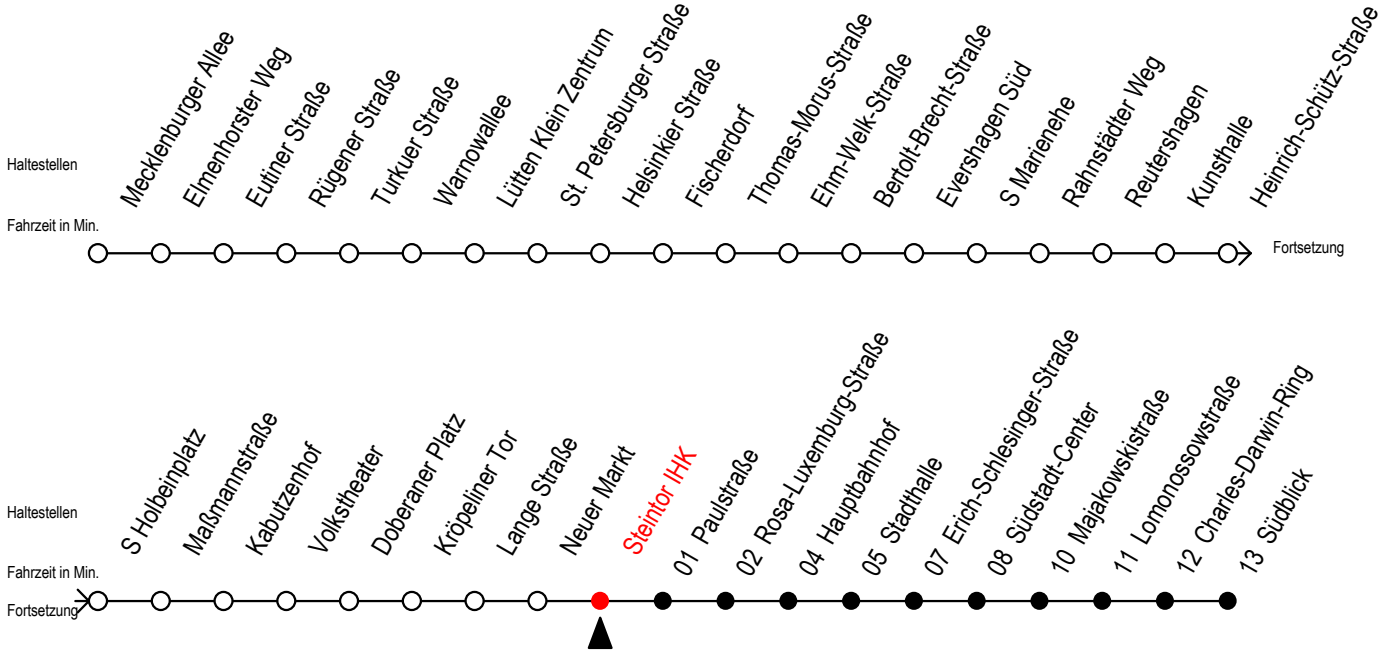

Gültig ab 29.08.2022

Alle Angaben ohne Gewähr

Richtung: Südblick

Uhr Montag - Freitag					Uhr Mo. - Fr. (WSW)*					Uhr Samstag					Uhr Sonntag - Feiertag					
3	54				3	54				3	--				3	--				
4	24	53			4	24	53			4	--				4	--				
5	10	23	40	53	5	10	23	40	53	5	24	54			5	--				
6	04	11	26	36	46	56	6	11	26	41	56	6	23	53	6	--				
7	06	16	26	36	46	56	7	11	26	41	56	7	23	53	7	25	55			
8	06	16	26	36	46	56	8	11	26	41	56	8	23	53	8	24	54			
9	06	16	26	36	46	56	9	04	11	26	36	46	9	10	23	40	56	9	24	54
10	06	16	26	36	46	56	10	06	16	26	36	46	10	11	26	41	56	10	24	54
11	06	16	26	36	46	56	11	06	16	26	36	46	11	11	26	41	56	11	24	54
12	06	16	26	36	46	56	12	06	16	26	36	46	12	11	26	41	56	12	24	54
13	06	16	26	36	46	56	13	06	16	26	36	46	13	11	26	41	56	13	24	54
14	06	16	26	36	46	56	14	06	16	26	36	46	14	11	26	41	56	14	24	54
15	06	16	26	36	46	56	15	06	16	26	36	46	15	11	26	41	56	15	24	54
16	06	16	26	36	46	56	16	06	16	26	36	46	16	11	26	41	56	16	24	54
17	06	16	26	36	46	56	17	06	16	26	36	46	17	11	26	41	56	17	24	54
18	06	16	26	41	56		18	06	16	26	41	56	18	11	26	41	56	18	24	54
19	11	26	41	56			19	11	26	41	56		19	11	26	41	56	19	24	54
20	11	26	41	56			20	11	26	41	56		20	11	26	41	56	20	24	54
21	23	53					21	23	53				21	23	53			21	23	53
22	23	53					22	23	53				22	23	53			22	23	53
23	23	53					23	23	53				23	23	53			23	23	53
0	24						0	24					0	24				0	24	

* fährt in den Weihnachts-, Winter u. Sommerferien
Ferientermine siehe Infoblatt