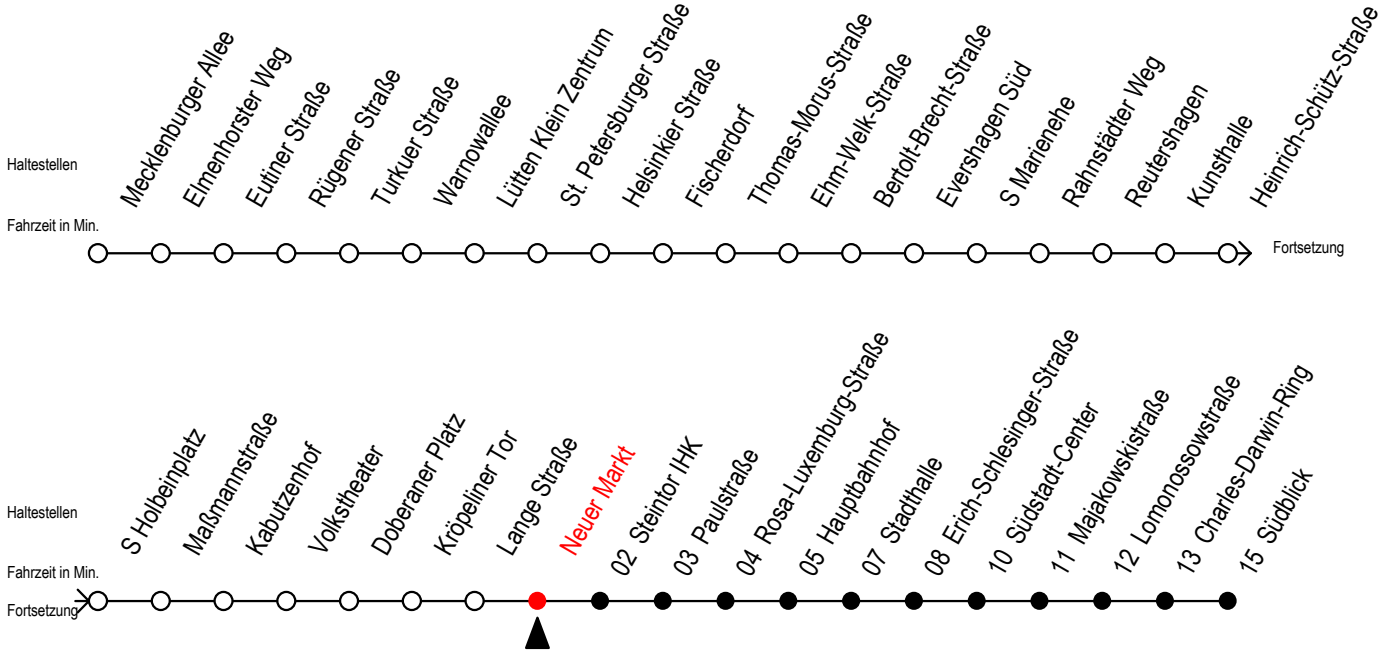

Gültig ab 29.08.2022

Alle Angaben ohne Gewähr

Richtung: Südblick

Uhr Montag - Freitag					Uhr Mo. - Fr. (WSW)*					Uhr Samstag					Uhr Sonntag - Feiertag					
3	53				3	53				3	--				3	--				
4	23	52			4	23	52			4	--				4	--				
5	08	22	38	52	5	08	22	38	52	5	23	53			5	--				
6	02	09	24	34	44	54	6	09	24	39	54	6	22	52	6	--				
7	04	14	24	34	44	54	7	09	24	39	54	7	22	52	7	23	53			
8	04	14	24	34	44	54	8	09	24	39	54	8	22	52	8	22	52			
9	04	14	24	34	44	54	9	02	09	24	34	44	9	09	22	38	54	9	22	52
10	04	14	24	34	44	54	10	04	14	24	34	44	10	09	24	39	54	10	22	52
11	04	14	24	34	44	54	11	04	14	24	34	44	11	09	24	39	54	11	22	52
12	04	14	24	34	44	54	12	04	14	24	34	44	12	09	24	39	54	12	22	52
13	04	14	24	34	44	54	13	04	14	24	34	44	13	09	24	39	54	13	22	52
14	04	14	24	34	44	54	14	04	14	24	34	44	14	09	24	39	54	14	22	52
15	04	14	24	34	44	54	15	04	14	24	34	44	15	09	24	39	54	15	22	52
16	04	14	24	34	44	54	16	04	14	24	34	44	16	09	24	39	54	16	22	52
17	04	14	24	34	44	54	17	04	14	24	34	44	17	09	24	39	54	17	22	52
18	04	14	24	39	54		18	04	14	24	39	54	18	09	24	39	54	18	22	52
19	09	24	39	54			19	09	24	39	54		19	09	24	39	54	19	22	52
20	09	24	39	54			20	09	24	39	54		20	09	24	39	54	20	22	52
21	22	52					21	22	52				21	22	52			21	22	52
22	22	52					22	22	52				22	22	52			22	22	52
23	22	52					23	22	52				23	22	52			23	22	52
0	23						0	23					0	23				0	23	

\* fährt in den Weihnachts,- Winter u. Sommerferien  
Ferientermine siehe Infoblatt