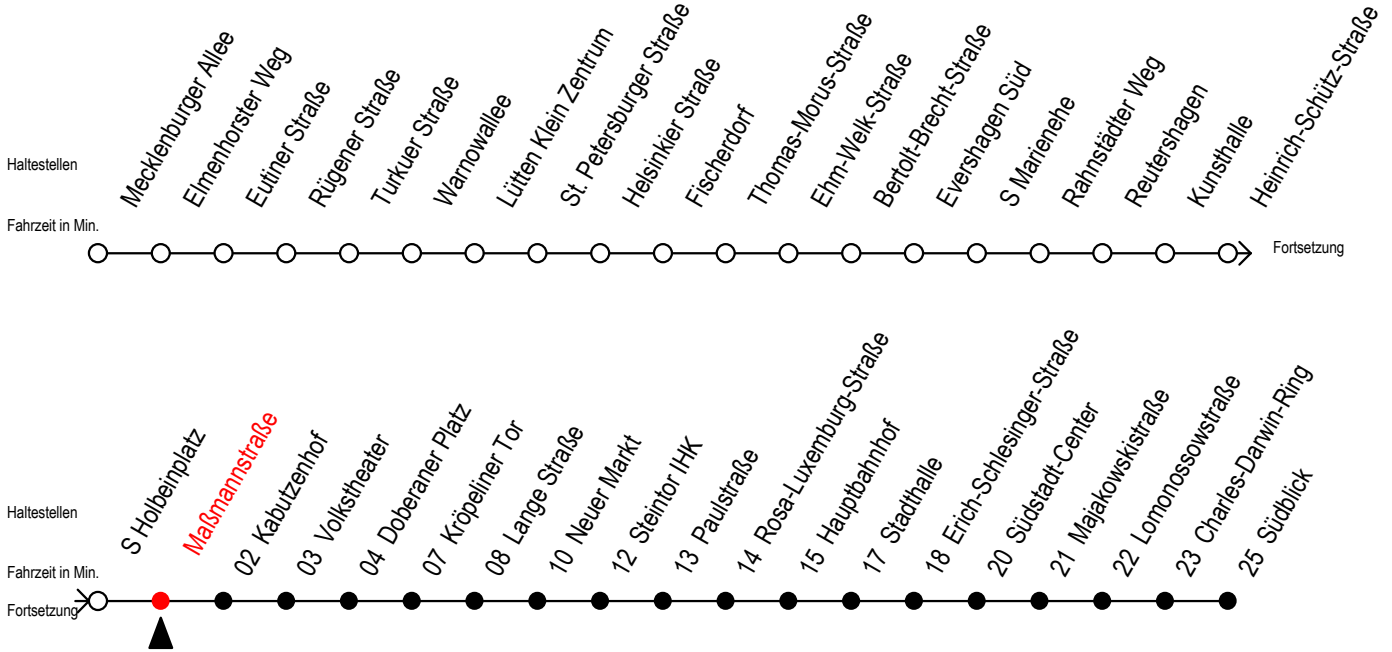

Gültig ab 29.08.2022

Alle Angaben ohne Gewähr

Richtung: Südblick

Uhr Montag - Freitag					Uhr Mo. - Fr. (WSW)*					Uhr Samstag					Uhr Sonntag - Feiertag						
3	43				3	43				3	--				3	--					
4	13	40	59		4	13	40	59		4	--				4	--					
5	10	29	40	53	59	5	10	29	40	59	5	13	43		5	--					
6	14	24	34	44	54	6	14	29	44	59	6	10	40		6	--					
7	04	14	24	34	44	54	7	14	29	44	59	7	10	40		7	14	44			
8	04	14	24	34	44	54	8	14	29	44	53	59	8	10	40		8	09	39		
9	04	14	24	34	44	54	9	14	24	34	44	54	9	00	10	28	44	9	09	39	
10	04	14	24	34	44	54	10	04	14	24	34	44	10	14	29	44	59	10	09	39	
11	04	14	24	34	44	54	11	04	14	24	34	44	11	14	29	44	59	11	09	39	
12	04	14	24	34	44	54	12	04	14	24	34	44	12	14	29	44	59	12	09	39	
13	04	14	24	34	44	54	13	04	14	24	34	44	13	14	29	44	59	13	09	39	
14	04	14	24	34	44	54	14	04	14	24	34	44	14	14	29	44	59	14	09	39	
15	04	14	24	34	44	54	15	04	14	24	34	44	15	14	29	44	59	15	09	39	
16	04	14	24	34	44	54	16	04	14	24	34	44	16	14	29	44	59	16	09	39	
17	04	14	24	34	44	54	17	04	14	24	34	44	17	14	29	44	59	17	09	39	
18	04	14	29	44	59	18	04	14	29	44	59	18	14	29	44	59	18	09	39		
19	14	29	44	59	19	14	29	44	59	19	14	29	44	59	19	14	29	44	59	09	39
20	14	29	44	20	14	29	44	20	14	29	44	20	14	29	44	20	14	29	44	09	39
21	10	40	21	10	40	21	10	40	21	10	40	21	10	40	21	10	40	21	10	40	40
22	10	40	22	10	40	22	10	40	22	10	40	22	10	40	22	10	40	22	10	40	40
23	10	40	23	10	40	23	10	40	23	10	40	23	10	40	23	10	40	23	10	40	40
0	13	0	13	0	13	0	13	0	13	0	13	0	13	0	13	0	13	0	13	0	13

* fährt in den Weihnachts,- Winter u. Sommerferien
Ferientermine siehe Infoblatt