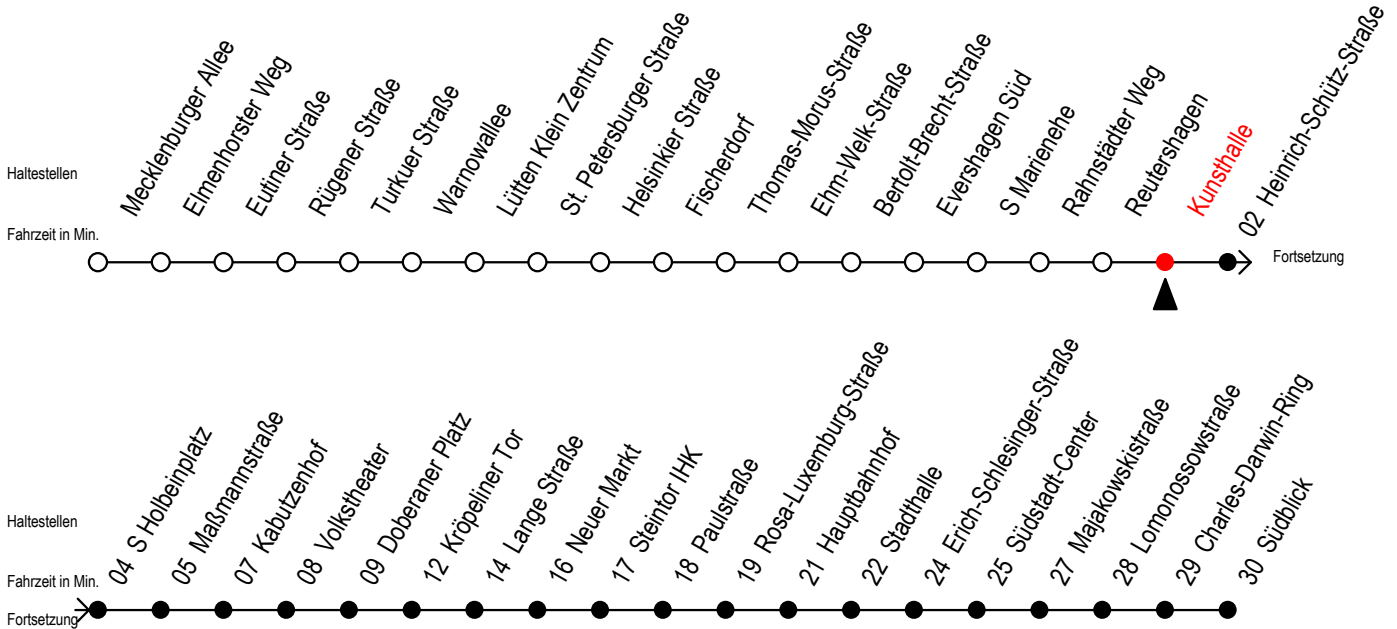

Gültig ab 29.08.2022

Alle Angaben ohne Gewähr

Richtung: Südblick

Uhr Montag - Freitag		Uhr Mo. - Fr. (WSW)*		Uhr Samstag		Uhr Sonntag - Feiertag	
4	35	4	35	4	--	4	--
5	05 35 54	5	05 35 54	5	--	5	--
6	09 19 29 39 49 59	6	09 24 39 54	6	05 35	6	--
7	09 19 29 39 49 59	7	09 24 39 54	7	05 35	7	--
8	09 19 29 39 49 59	8	09 24 39 54	8	05 35	8	04 34
9	09 19 29 39 49 59	9	09 19 29 39 49	9	05 39 54	9	04 34
10	09 19 29 39 49 59	10	09 19 29 39 49	10	09 24 39 54	10	04 34
11	09 19 29 39 49 59	11	09 19 29 39 49	11	09 24 39 54	11	04 34
12	09 19 29 39 49 59	12	09 19 29 39 49	12	09 24 39 54	12	04 34
13	09 19 29 39 49 59	13	09 19 29 39 49	13	09 24 39 54	13	04 34
14	09 19 29 39 49 59	14	09 19 29 39 49	14	09 24 39 54	14	04 34
15	09 19 29 39 49 59	15	09 19 29 39 49	15	09 24 39 54	15	04 34
16	09 19 29 39 49 59	16	09 19 29 39 49	16	09 24 39 54	16	04 34
17	09 19 29 39 49 59	17	09 19 29 39 49	17	09 24 39 54	17	04 34
18	09 24 39 54	18	09 24 39 54	18	09 24 39 54	18	04 34
19	09 24 39 54	19	09 24 39 54	19	09 24 39 54	19	04 34
20	09 24 39	20	09 24 39	20	09 24 39	20	04 34
21	05 35	21	05 35	21	05 35	21	05 35
22	05 35	22	05 35	22	05 35	22	05 35
23	05 35	23	05 35	23	05 35	23	05 35
0	08	0	08	0	08	0	08

* fährt in den Weihnachts-, Winter u. Sommerferien
Ferientermine siehe Infoblatt