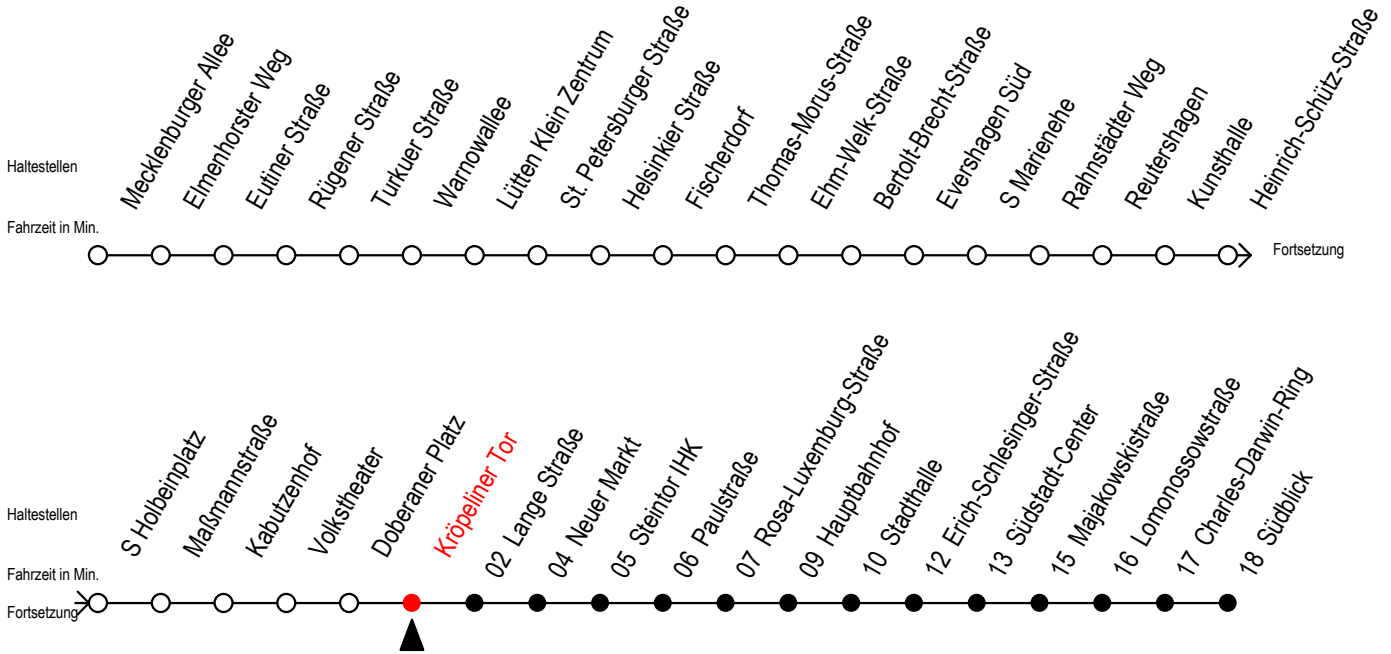

Gültig ab 29.08.2022

Alle Angaben ohne Gewähr

Richtung: Südblick

Uhr Montag - Freitag					Uhr Mo. - Fr. (WSW)*					Uhr Samstag					Uhr Sonntag - Feiertag							
3	50				3	50				3	--				3	--						
4	20	49			4	20	49			4	--				4	--						
5	05	19	35	49	59	5	05	19	35	49	5	20	50		5	--						
6	06	21	31	41	51	6	06	21	36	51	6	19	49		6	--						
7	01	11	21	31	41	51	7	06	21	36	51	7	19	49	7	20	50					
8	01	11	21	31	41	51	8	06	21	36	51	59	8	19	49	8	18	48				
9	01	11	21	31	41	51	9	06	21	31	41	51	9	06	19	34	51	9	18	48		
10	01	11	21	31	41	51	10	01	11	21	31	41	51	10	06	21	36	51	10	18	48	
11	01	11	21	31	41	51	11	01	11	21	31	41	51	11	06	21	36	51	11	18	48	
12	01	11	21	31	41	51	12	01	11	21	31	41	51	12	06	21	36	51	12	18	48	
13	01	11	21	31	41	51	13	01	11	21	31	41	51	13	06	21	36	51	13	18	48	
14	01	11	21	31	41	51	14	01	11	21	31	41	51	14	06	21	36	51	14	18	48	
15	01	11	21	31	41	51	15	01	11	21	31	41	51	15	06	21	36	51	15	18	48	
16	01	11	21	31	41	51	16	01	11	21	31	41	51	16	06	21	36	51	16	18	48	
17	01	11	21	31	41	51	17	01	11	21	31	41	51	17	06	21	36	51	17	18	48	
18	01	11	21	36	51	18	01	11	21	36	51	18	06	21	36	51	18	18	48			
19	06	21	36	51	19	06	21	36	51	19	06	21	36	51	19	06	21	36	51	19	18	48
20	06	21	36	51	20	06	21	36	51	20	06	21	36	51	20	06	21	36	51	20	18	48
21	19	49			21	19	49			21	19	49		21	19	49			21	19	49	
22	19	49			22	19	49			22	19	49		22	19	49			22	19	49	
23	19	49			23	19	49			23	19	49		23	19	49			23	19	49	
0	20				0	20				0	20			0	20				0	20		

* fährt in den Weihnachts-, Winter u. Sommerferien
Ferientermine siehe Infoblatt