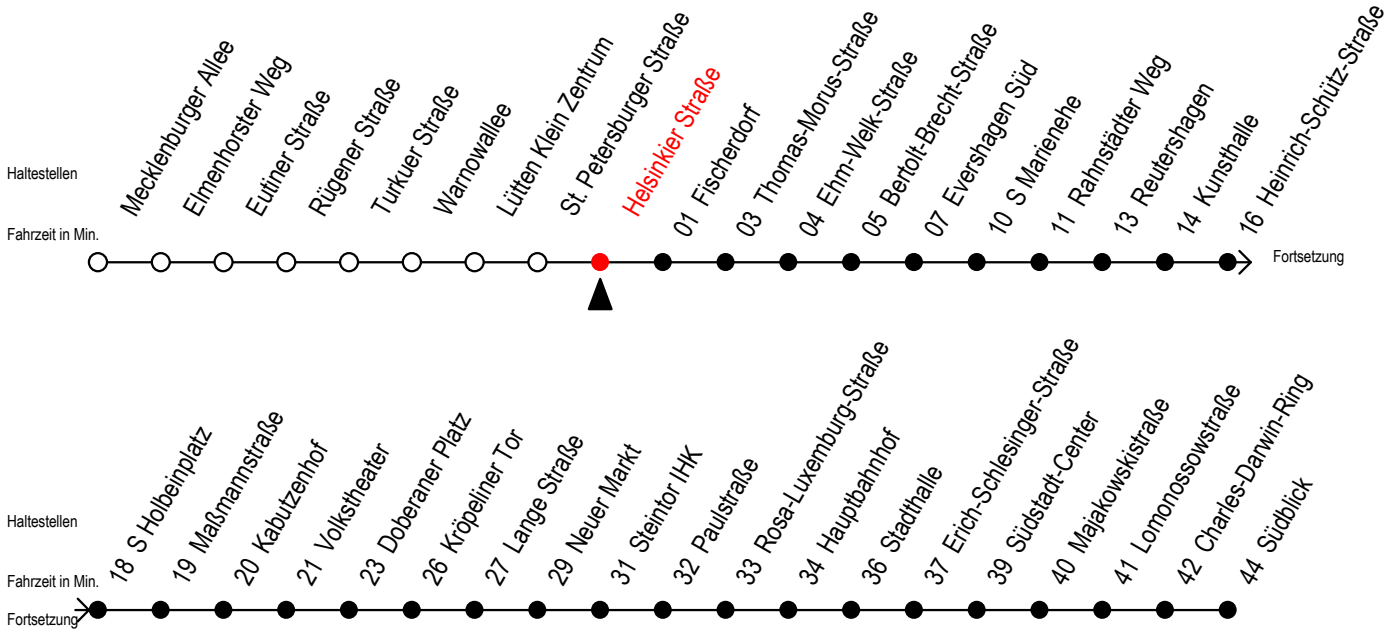

Gültig ab 29.08.2022

Alle Angaben ohne Gewähr

Richtung: Südblick

Uhr Montag - Freitag			Uhr Mo. - Fr. (WSW)*			Uhr Samstag			Uhr Sonntag - Feiertag		
4	22	52	4	22	52	4	--	4	--		
5	22	40 55	5	22	40 55	5	52	5	--		
6	05	15 25 35 45 55	6	10	25 40 55	6	22 52	6	--		
7	05	15 25 35 45 55	7	10	25 40 55	7	22 52	7	50		
8	05	15 25 35 45 55	8	10	25 40 55	8	22 52	8	20 50		
9	05	15 25 35 45 55	9	05	15 25 35 45 55	9	25 40 55	9	20 50		
10	05	15 25 35 45 55	10	05	15 25 35 45 55	10	10 25 40 55	10	20 50		
11	05	15 25 35 45 55	11	05	15 25 35 45 55	11	10 25 40 55	11	20 50		
12	05	15 25 35 45 55	12	05	15 25 35 45 55	12	10 25 40 55	12	20 50		
13	05	15 25 35 45 55	13	05	15 25 35 45 55	13	10 25 40 55	13	20 50		
14	05	15 25 35 45 55	14	05	15 25 35 45 55	14	10 25 40 55	14	20 50		
15	05	15 25 35 45 55	15	05	15 25 35 45 55	15	10 25 40 55	15	20 50		
16	05	15 25 35 45 55	16	05	15 25 35 45 55	16	10 25 40 55	16	20 50		
17	05	15 25 35 45 55	17	05	15 25 35 45 55	17	10 25 40 55	17	20 50		
18	10	25 40 55	18	10	25 40 55	18	10 25 40 55	18	20 50		
19	10	14 ^E 25 40 55	19	10	14 ^E 25 40 55	19	10 25 40 55	19	20 50		
20	10	25 52	20	10	25 52	20	10 25 52	20	20 52		
21	22	52	21	22	52	21	22 52	21	22 52		
22	22	52	22	22	52	22	22 52	22	22 52		
23	22	55	23	22	55	23	22 55	23	22 55		
0	00 ^E	30 ^E	0	00 ^E	30 ^E	0	00 ^E 30 ^E	0	00 ^E 30 ^E		
1	00 ^E		1	00 ^E		1	00 ^E	1	00 ^E		

E = fährt bis Kunsthalle

* fährt in den Weihnachts-, Winter u. Sommerferien
Ferientermine siehe Infoblatt