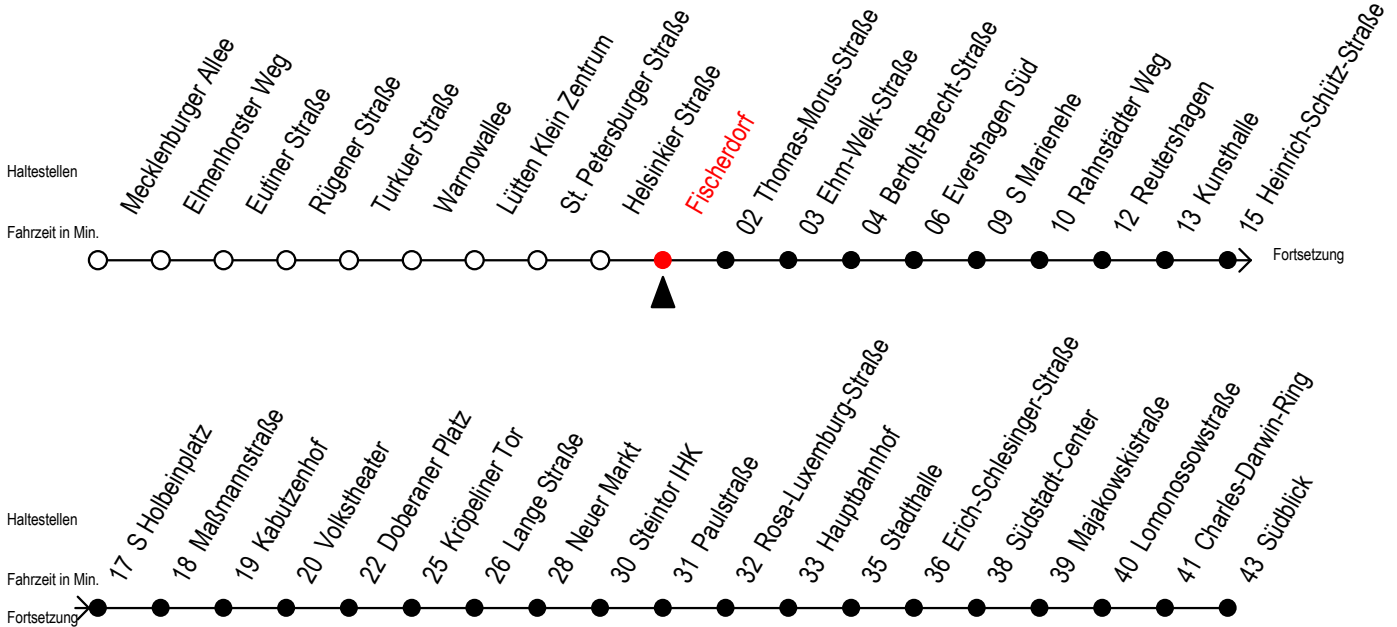

Gültig ab 29.08.2022

Alle Angaben ohne Gewähr

Richtung: Südblick

Uhr Montag - Freitag						Uhr Mo. - Fr. (WSW)*						Uhr Samstag				Uhr Sonntag - Feiertag				
4	23	53				4	23	53				4	--							
5	23	41	56			5	23	41	56			5	53							
6	06	16	26	36	46	56	6	11	26	41	56	6	23	53					6	--
7	06	16	26	36	46	56	7	11	26	41	56	7	23	53					7	51
8	06	16	26	36	46	56	8	11	26	41	56	8	23	53					8	21 51
9	06	16	26	36	46	56	9	06	16	26	36	46	9	26	41	56			9	21 51
10	06	16	26	36	46	56	10	06	16	26	36	46	10	11	26	41	56		10	21 51
11	06	16	26	36	46	56	11	06	16	26	36	46	11	11	26	41	56		11	21 51
12	06	16	26	36	46	56	12	06	16	26	36	46	12	11	26	41	56		12	21 51
13	06	16	26	36	46	56	13	06	16	26	36	46	13	11	26	41	56		13	21 51
14	06	16	26	36	46	56	14	06	16	26	36	46	14	11	26	41	56		14	21 51
15	06	16	26	36	46	56	15	06	16	26	36	46	15	11	26	41	56		15	21 51
16	06	16	26	36	46	56	16	06	16	26	36	46	16	11	26	41	56		16	21 51
17	06	16	26	36	46	56	17	06	16	26	36	46	17	11	26	41	56		17	21 51
18	11	26	41	56			18	11	26	41	56		18	11	26	41	56		18	21 51
19	11	15 <sup>E</sup>	26	41	56		19	11	15 <sup>E</sup>	26	41	56	19	11	26	41	56		19	21 51
20	11	26	53				20	11	26	53			20	11	26	53			20	21 53
21	23	53					21	23	53				21	23	53				21	23 53
22	23	53					22	23	53				22	23	53				22	23 53
23	23	56					23	23	56				23	23	56				23	23 56
0	01 <sup>E</sup>	31 <sup>E</sup>					0	01 <sup>E</sup>	31 <sup>E</sup>				0	01 <sup>E</sup>	31 <sup>E</sup>				0	01 <sup>E</sup> 31 <sup>E</sup>
1	01 <sup>E</sup>						1	01 <sup>E</sup>					1	01 <sup>E</sup>					1	01 <sup>E</sup>

E = fährt bis Kunsthalle

\* fährt in den Weihnachts-, Winter u. Sommerferien  
Ferientermine siehe Infoblatt