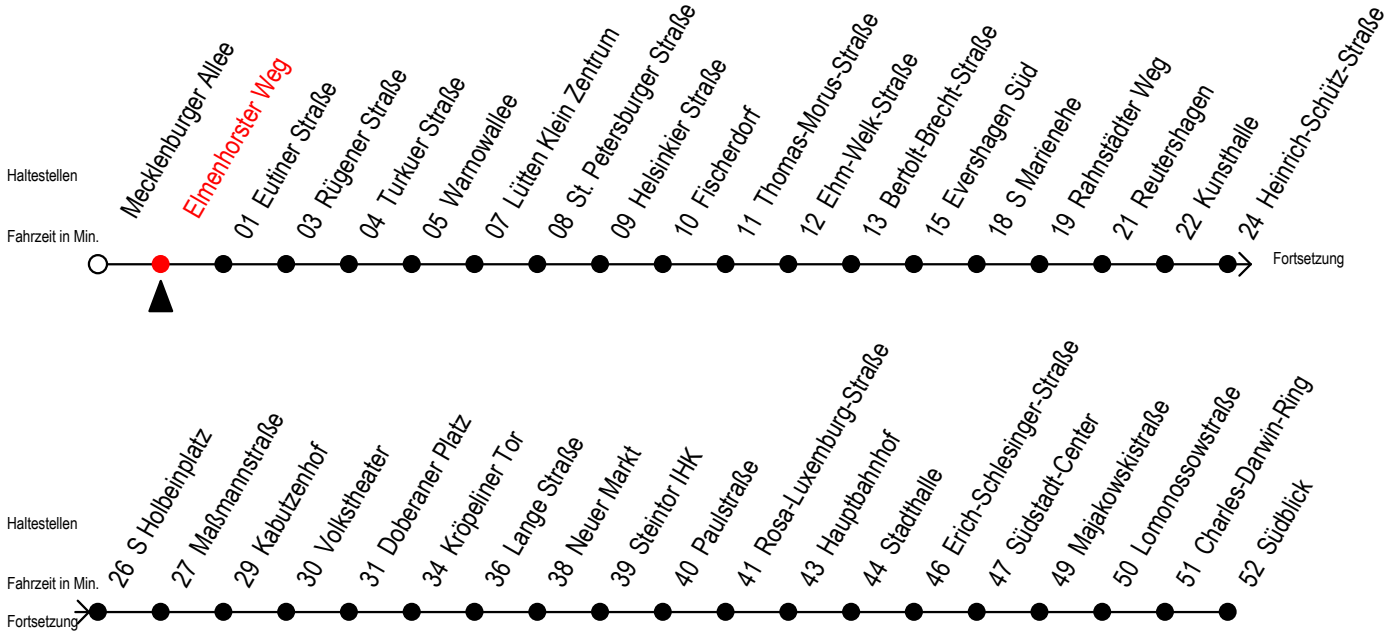

Gültig ab 29.08.2022

Alle Angaben ohne Gewähr

Richtung: Südblick

Uhr Montag - Freitag					Uhr Mo. - Fr. (WSW)*					Uhr Samstag					Uhr Sonntag - Feiertag						
4	14	44			4	14	44			4	--			4	--						
5	14	32	47	57	5	14	32	47		5	44			5	--						
6	07	17	27	37	47	57	6	02	17	32	47	6	14	44	6	--					
7	07	17	27	37	47	57	7	02	17	32	47	7	14	44	7	42					
8	07	17	27	37	47	57	8	02	17	32	47	57	8	14	44	8	12	42			
9	07	17	27	37	47	57	9	07	17	27	37	47	9	17	32	47	9	12	42		
10	07	17	27	37	47	57	10	07	17	27	37	47	10	02	17	32	47	10	12	42	
11	07	17	27	37	47	57	11	07	17	27	37	47	11	02	17	32	47	11	12	42	
12	07	17	27	37	47	57	12	07	17	27	37	47	12	02	17	32	47	12	12	42	
13	07	17	27	37	47	57	13	07	17	27	37	47	13	02	17	32	47	13	12	42	
14	07	17	27	37	47	57	14	07	17	27	37	47	14	02	17	32	47	14	12	42	
15	07	17	27	37	47	57	15	07	17	27	37	47	15	02	17	32	47	15	12	42	
16	07	17	27	37	47	57	16	07	17	27	37	47	16	02	17	32	47	16	12	42	
17	07	17	27	37	47		17	07	17	27	37	47	17	02	17	32	47	17	12	42	
18	02	17	32	47			18	02	17	32	47		18	02	17	32	47	18	12	42	
19	02	06 ^E	17	32	47		19	02	06 ^E	17	32	47	19	02	17	32	47	19	12	42	
20	02	17	44				20	02	17	44			20	02	17	44		20	12	44	
21	14	44					21	14	44				21	14	44			21	14	44	
22	14	44					22	14	44				22	14	44			22	14	44	
23	14	47	52 ^E				23	14	47	52 ^E			23	14	47	52 ^E		23	14	47	52 ^E
0	22 ^E	52 ^E					0	22 ^E	52 ^E				0	22 ^E	52 ^E			0	22 ^E	52 ^E	

E = fährt bis Kunsthalle

* fährt in den Weihnachts-, Winter u. Sommerferien
Ferientermine siehe Infoblatt