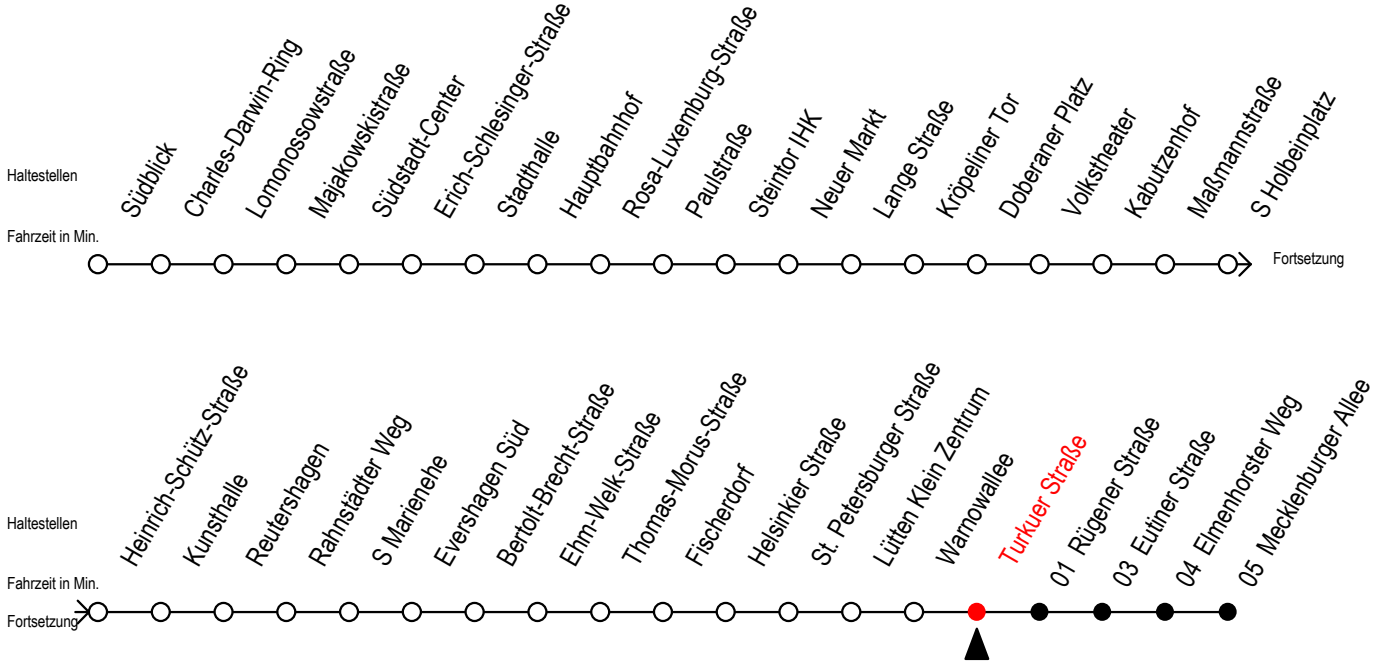

## Richtung: Mecklenburger Allee

Uhr Montag - Freitag					Uhr Mo. - Fr. (WSW)*					Uhr Samstag					Uhr Sonntag - Feiertag				
4	00	25			4	00	25			4	--			4	--				
5	10	20	31	40	51	5	10	20	31	40	51	5	30	55	5	--			
6	07	18	22	37	48	52	6	07	22	37	52	6	25	40	6	--			
7	07	17	27	37	47	57	7	07	22	37	52	7	10	40	7	29	54		
8	07	17	27	37	47	57	8	07	22	37	52	8	10	40	8	25	40		
9	07	17	27	37	47	57	9	07	22	37	52	9	10	40	9	10	40		
10	07	17	27	37	47	57	10	07	17	27	37	47	10	07	22	37	52		
11	07	17	27	37	47	57	11	07	17	27	37	47	11	07	22	37	52		
12	07	17	27	37	47	57	12	07	17	27	37	47	12	07	22	37	52		
13	07	17	27	37	47	57	13	07	17	27	37	47	13	07	22	37	52		
14	07	17	27	37	47	57	14	07	17	27	37	47	14	07	22	37	52		
15	07	17	27	37	47	57	15	07	17	27	37	47	15	07	22	37	52		
16	07	17	27	37	47	57	16	07	17	27	37	47	16	07	22	37	52		
17	07	17	27	37	47	57	17	07	17	27	37	47	17	07	22	37	52		
18	07	17	27	37	47	57	18	07	17	27	37	47	18	07	22	37	52		
19	07	22	37	52		19	07	22	37	52		19	07	22	37	52			
20	07	22	37	52		20	07	22	37	52		20	07	22	37	52			
21	07	40				21	07	40				21	07	40					
22	10	40				22	10	40				22	10	40					
23	10	40				23	10	40				23	10	40					
0	10	40				0	10	40				0	10	40					

\* fährt in den Weihnachts-, Winter u. Sommerferien  
Ferientermine siehe Infoblatt