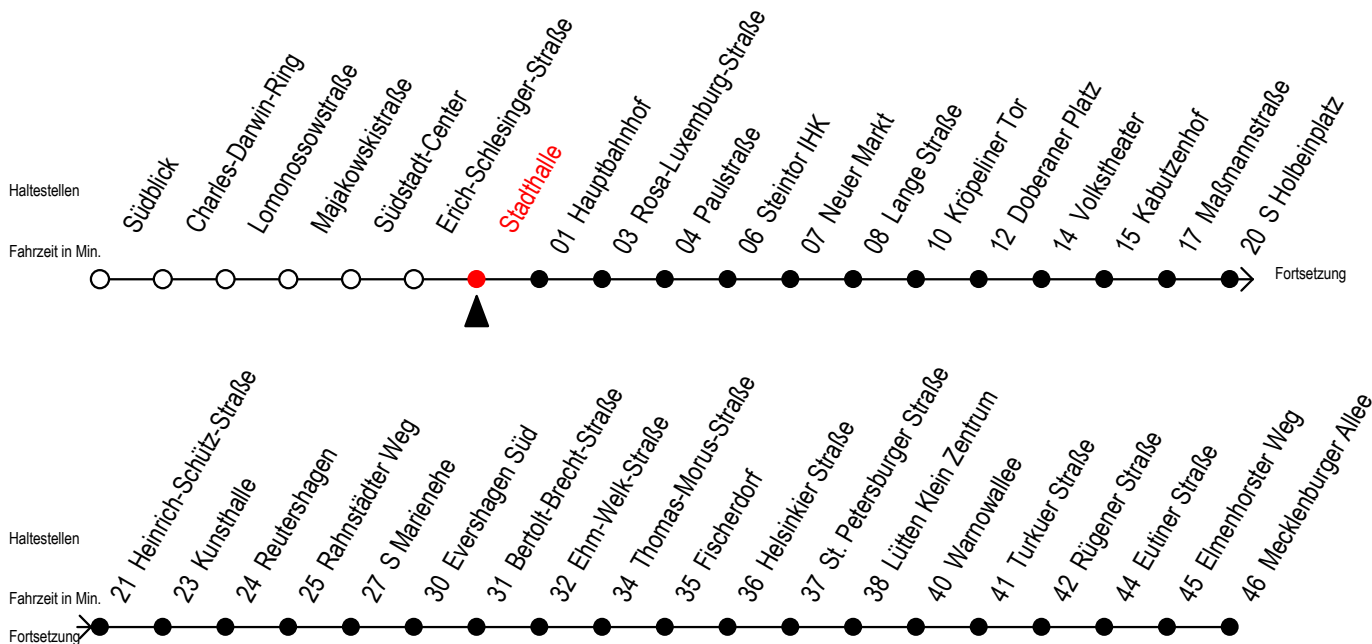

## Richtung: Mecklenburger Allee

Uhr Montag - Freitag					Uhr Mo. - Fr. (WSW)*					Uhr Samstag					Uhr Sonntag - Feiertag						
4	28	58			4	28	58			4	--			4	--						
5	26	41	56		5	26	41	56		5	58			5	--						
6	11	26	36	46	56	6	11	26	41	56	6	28	58	6	--						
7	06	16	26	36	46	56	7	11	26	41	56	7	28	58	7	57					
8	06	16	26	36	46	56	8	11	26	41	56	8	28	58	8	27	57				
9	06	16	26	36	46	56	9	11	26	36	46	56	9	26	41	56	9	27	57		
10	06	16	26	36	46	56	10	06	16	26	36	46	10	11	26	41	56	10	27	57	
11	06	16	26	36	46	56	11	06	16	26	36	46	11	11	26	41	56	11	27	57	
12	06	16	26	36	46	56	12	06	16	26	36	46	12	11	26	41	56	12	27	57	
13	06	16	26	36	46	56	13	06	16	26	36	46	13	11	26	41	56	13	27	57	
14	06	16	26	36	46	56	14	06	16	26	36	46	14	11	26	41	56	14	27	57	
15	06	16	26	36	46	56	15	06	16	26	36	46	15	11	26	41	56	15	27	57	
16	06	16	26	36	46	56	16	06	16	26	36	46	16	11	26	41	56	16	27	57	
17	06	16	26	36	46	56	17	06	16	26	36	46	17	11	26	41	56	17	27	57	
18	06	16	26	41	45 <sup>E</sup>	56	18	06	16	26	41	45 <sup>E</sup>	18	11	26	41	56	18	27	57	
19	11	26	41	56			19	11	26	41	56			19	11	26	41	56	19	27	57
20	11	26	41 <sup>E</sup>	58			20	11	26	41 <sup>E</sup>	58			20	11	26	41 <sup>E</sup>	58	20	27	58
21	13 <sup>E</sup>	28	58				21	13 <sup>E</sup>	28	58				21	13 <sup>E</sup>	28	58	21	28	58	
22	28	58					22	28	58					22	28	58		22	28	58	
23	28	58					23	28	58					23	28	58		23	28	58	
0	28 <sup>E</sup>	58 <sup>E</sup>					0	28 <sup>E</sup>	58 <sup>E</sup>					0	28 <sup>E</sup>	58 <sup>E</sup>		0	28 <sup>E</sup>	58 <sup>E</sup>	

E = fährt bis Heinrich-Schütz-Str.

\* fährt in den Weihnachts-, Winter u. Sommerferien  
Ferientermine siehe Infoblatt