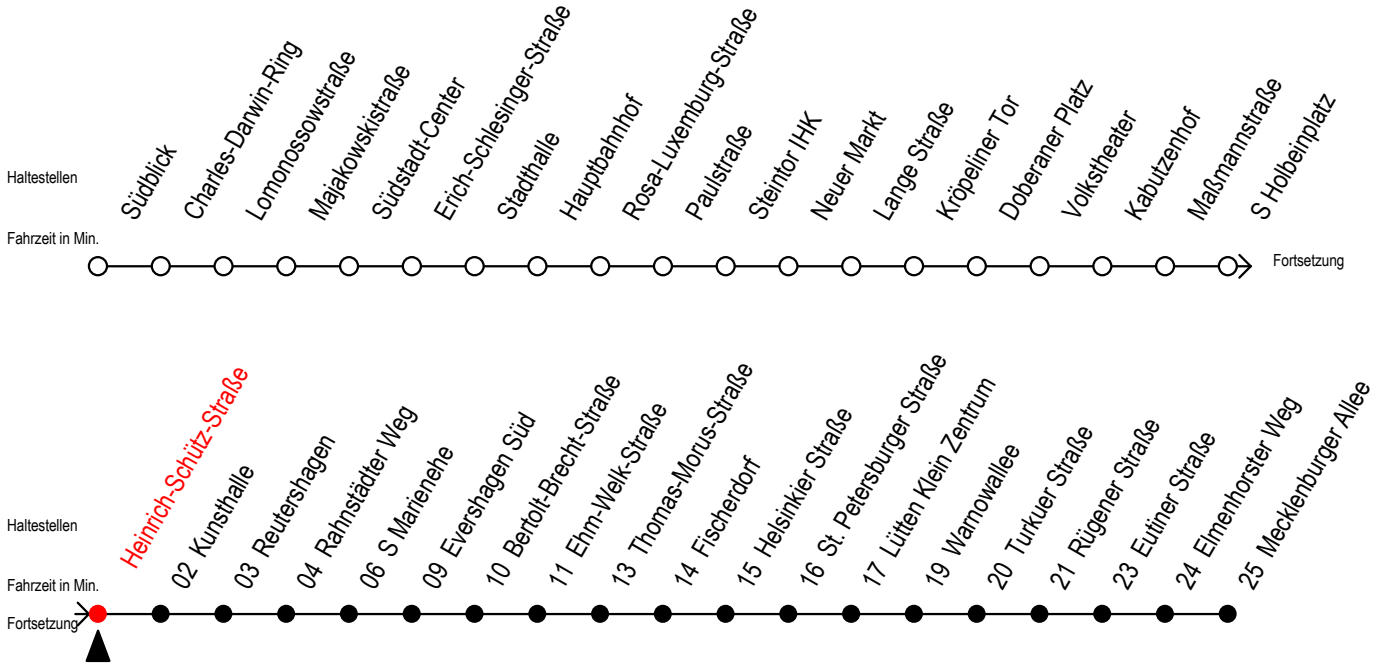

Gültig ab 29.08.2022

Alle Angaben ohne Gewähr

Richtung: Mecklenburger Allee

Uhr Montag - Freitag					Uhr Mo. - Fr. (WSW)*					Uhr Samstag					Uhr Sonntag - Feiertag						
4	51				4	51				4	--				4	--					
5	21	46			5	21	46			5	--				5	--					
6	01	16	31	46	56	6	01	16	31	46	6	21	51		6	--					
7	06	16	26	36	46	56	7	01	16	31	46	7	21	51		7	--				
8	06	16	26	36	46	56	8	01	16	31	46	8	21	51		8	21	51			
9	06	16	26	36	46	56	9	01	16	31	46	56	9	21	46		9	21	51		
10	06	16	26	36	46	56	10	06	16	26	36	46	56	10	01	16	31	46	10	21	51
11	06	16	26	36	46	56	11	06	16	26	36	46	56	11	01	16	31	46	11	21	51
12	06	16	26	36	46	56	12	06	16	26	36	46	56	12	01	16	31	46	12	21	51
13	06	16	26	36	46	56	13	06	16	26	36	46	56	13	01	16	31	46	13	21	51
14	06	16	26	36	46	56	14	06	16	26	36	46	56	14	01	16	31	46	14	21	51
15	06	16	26	36	46	56	15	06	16	26	36	46	56	15	01	16	31	46	15	21	51
16	06	16	26	36	46	56	16	06	16	26	36	46	56	16	01	16	31	46	16	21	51
17	06	16	26	36	46	56	17	06	16	26	36	46	56	17	01	16	31	46	17	21	51
18	06	16	26	36	46		18	06	16	26	36	46		18	01	16	31	46	18	21	51
19	01	16	31	46		19	01	16	31	46		19	01	16	31	46		19	21	51	
20	01	16	31	46		20	01	16	31	46		20	01	16	31	46		20	21	51	
21	21	51				21	21	51				21	21	51		21	21	51			
22	21	51				22	21	51				22	21	51		22	21	51			
23	21	51				23	21	51				23	21	51		23	21	51			
0	21					0	21					0	21			0	21				

\* fährt in den Weihnachts-, Winter u. Sommerferien  
Ferientermine siehe Infoblatt