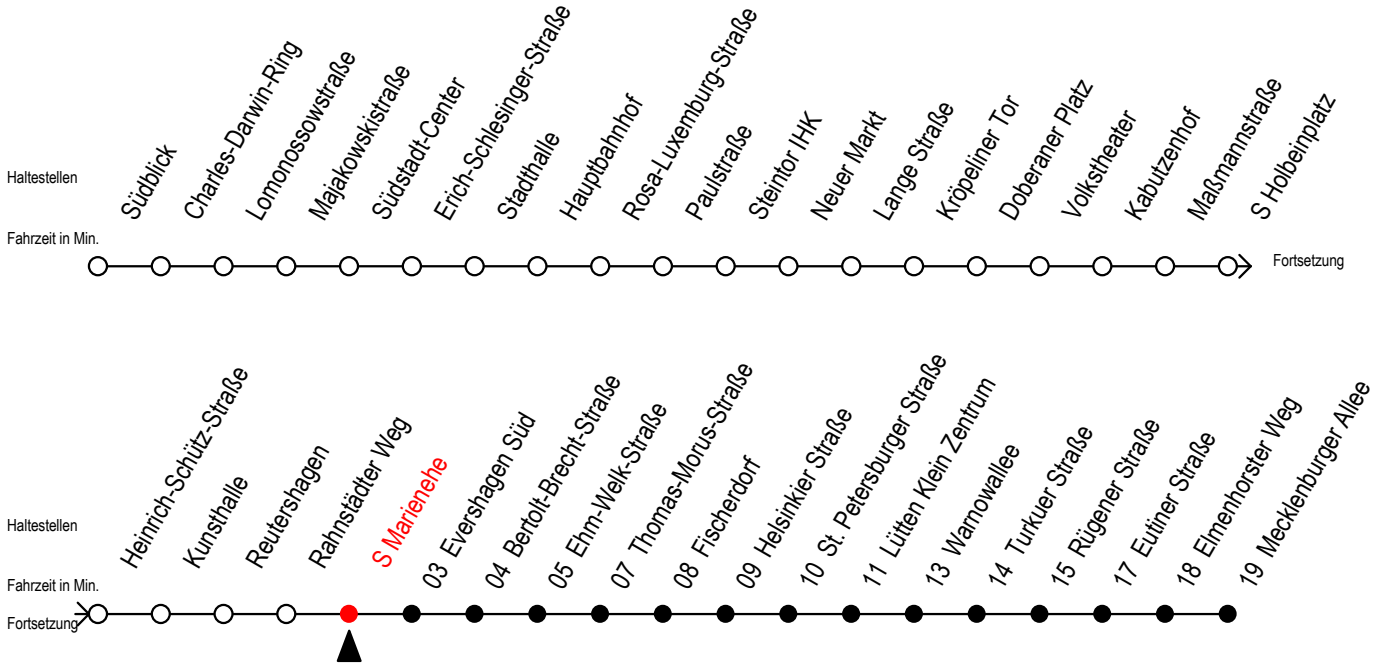

Gültig ab 29.08.2022

Alle Angaben ohne Gewähr

Richtung: Mecklenburger Allee

Uhr Montag - Freitag					Uhr Mo. - Fr. (WSW)*					Uhr Samstag			Uhr Sonntag - Feiertag							
3	47				3	47				3	--			3	--					
4	12	57			4	12	57			4	--			4	--					
5	07	18	27	38	53	5	07	18	27	38	53	5	17	42	5	--				
6	04	08	23	34	38	53	6	08	23	38	53	6	12	27	57	6	--			
7	03	13	23	33	43	53	7	08	23	38	53	7	27	57	7	15	40			
8	03	13	23	33	43	53	8	08	23	38	53	8	27	57	8	11	27	57		
9	03	13	23	33	43	53	9	08	23	38	53	9	27	53	9	27	57			
10	03	13	23	33	43	53	10	03	13	23	33	43	10	08	23	38	53	10	27	57
11	03	13	23	33	43	53	11	03	13	23	33	43	11	08	23	38	53	11	27	57
12	03	13	23	33	43	53	12	03	13	23	33	43	12	08	23	38	53	12	27	57
13	03	13	23	33	43	53	13	03	13	23	33	43	13	08	23	38	53	13	27	57
14	03	13	23	33	43	53	14	03	13	23	33	43	14	08	23	38	53	14	27	57
15	03	13	23	33	43	53	15	03	13	23	33	43	15	08	23	38	53	15	27	57
16	03	13	23	33	43	53	16	03	13	23	33	43	16	08	23	38	53	16	27	57
17	03	13	23	33	43	53	17	03	13	23	33	43	17	08	23	38	53	17	27	57
18	03	13	23	33	43	53	18	03	13	23	33	43	18	08	23	38	53	18	27	57
19	08	23	38	53		19	08	23	38	53	19	08	23	38	53	19	27	57		
20	08	23	38	53		20	08	23	38	53	20	08	23	38	53	20	27	57		
21	27	57				21	27	57			21	27	57			21	27	57		
22	27	57				22	27	57			22	27	57			22	27	57		
23	27	57				23	27	57			23	27	57			23	27	57		
0	27					0	27				0	27				0	27			

* fährt in den Weihnachts,- Winter u. Sommerferien Ferientermine siehe Infoblatt