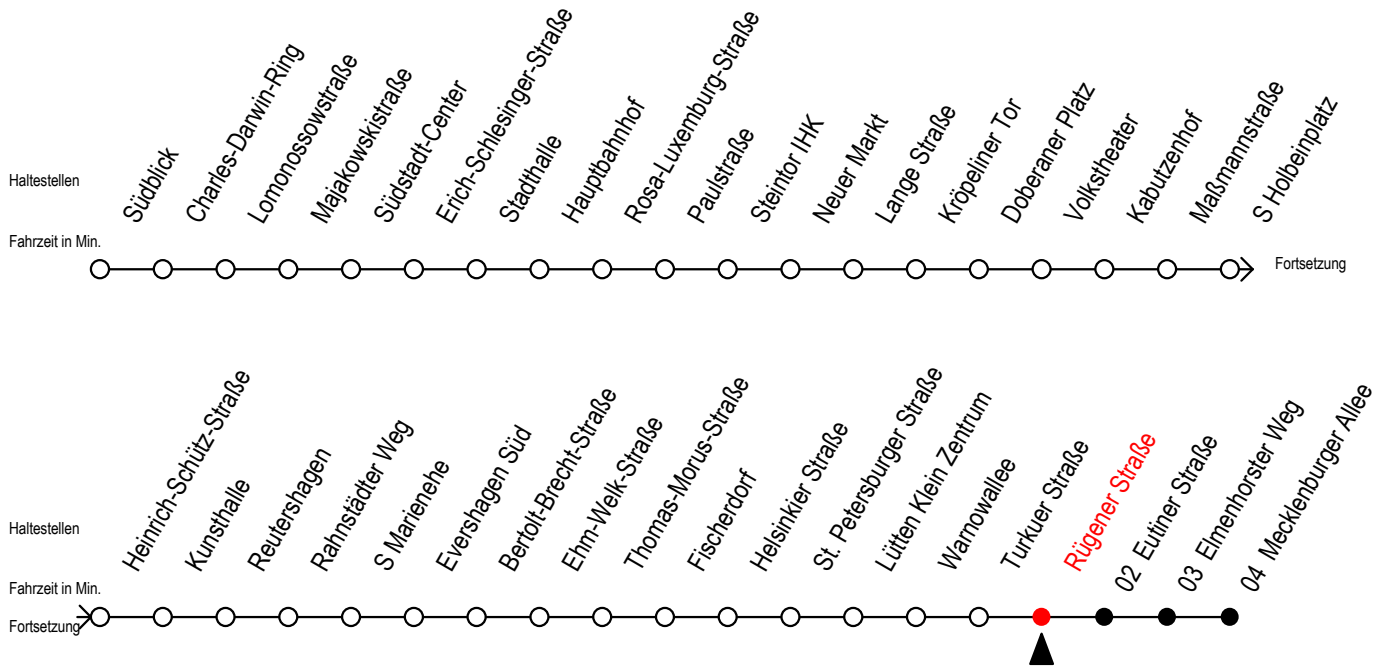

Gültig ab 29.08.2022

Alle Angaben ohne Gewähr

Richtung: Mecklenburger Allee

Uhr Montag - Freitag					Uhr Mo. - Fr. (WSW)*					Uhr Samstag			Uhr Sonntag - Feiertag							
4	01	26			4	01	26			4	--			4	--					
5	11	21	32	41	52	5	11	21	32	41	52	5	31	56	5	--				
6	08	19	23	38	49	53	6	08	23	38	53	6	26	41	6	--				
7	08	18	28	38	48	58	7	08	23	38	53	7	11	41	7	30	55			
8	08	18	28	38	48	58	8	08	23	38	53	8	11	41	8	26	41			
9	08	18	28	38	48	58	9	08	23	38	53	9	11	41	9	11	41			
10	08	18	28	38	48	58	10	08	18	28	38	48	10	08	23	38	53	10	11	41
11	08	18	28	38	48	58	11	08	18	28	38	48	11	08	23	38	53	11	11	41
12	08	18	28	38	48	58	12	08	18	28	38	48	12	08	23	38	53	12	11	41
13	08	18	28	38	48	58	13	08	18	28	38	48	13	08	23	38	53	13	11	41
14	08	18	28	38	48	58	14	08	18	28	38	48	14	08	23	38	53	14	11	41
15	08	18	28	38	48	58	15	08	18	28	38	48	15	08	23	38	53	15	11	41
16	08	18	28	38	48	58	16	08	18	28	38	48	16	08	23	38	53	16	11	41
17	08	18	28	38	48	58	17	08	18	28	38	48	17	08	23	38	53	17	11	41
18	08	18	28	38	48	58	18	08	18	28	38	48	18	08	23	38	53	18	11	41
19	08	23	38	53			19	08	23	38	53		19	08	23	38	53	19	11	41
20	08	23	38	53			20	08	23	38	53		20	08	23	38	53	20	11	41
21	08	41					21	08	41				21	08	41			21	11	41
22	11	41					22	11	41				22	11	41			22	11	41
23	11	41					23	11	41				23	11	41			23	11	41
0	11	41					0	11	41				0	11	41			0	11	41

* fährt in den Weihnachts-, Winter u. Sommerferien
Ferientermine siehe Infoblatt