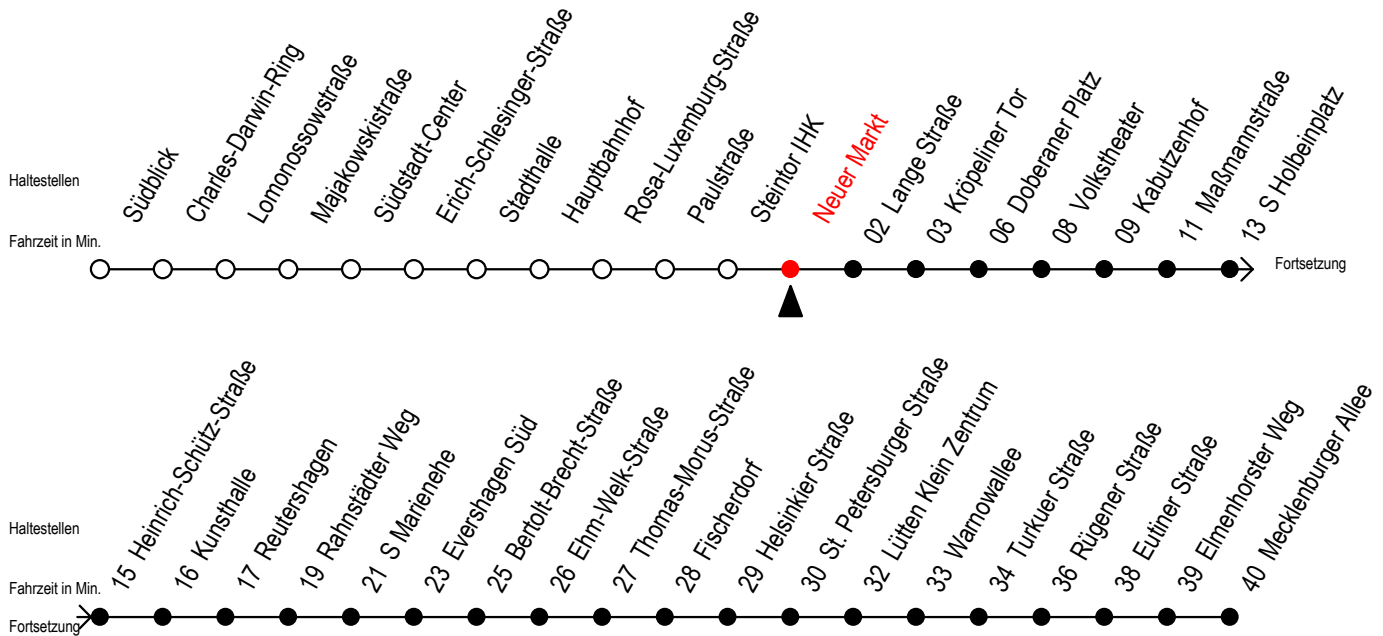

Gültig ab 29.08.2022

Alle Angaben ohne Gewähr

Richtung: Mecklenburger Allee

Uhr Montag - Freitag		Uhr Mo. - Fr. (WSW)*		Uhr Samstag		Uhr Sonntag - Feiertag	
4	35	4	35	4	--	4	--
5	05 32 47	5	05 32 47	5	--	5	--
6	02 17 32 42 52	6	02 17 32 47	6	05 35	6	--
7	02 12 22 32 42 52	7	02 17 32 47	7	05 35	7	--
8	02 12 22 32 42 52	8	02 17 32 47	8	05 35	8	05 35
9	02 12 22 32 42 52	9	02 17 32 42 52	9	05 32 47	9	05 35
10	02 12 22 32 42 52	10	02 12 22 32 42 52	10	02 17 32 47	10	05 35
11	02 12 22 32 42 52	11	02 12 22 32 42 52	11	02 17 32 47	11	05 35
12	02 12 22 32 42 52	12	02 12 22 32 42 52	12	02 17 32 47	12	05 35
13	02 12 22 32 42 52	13	02 12 22 32 42 52	13	02 17 32 47	13	05 35
14	02 12 22 32 42 52	14	02 12 22 32 42 52	14	02 17 32 47	14	05 35
15	02 12 22 32 42 52	15	02 12 22 32 42 52	15	02 17 32 47	15	05 35
16	02 12 22 32 42 52	16	02 12 22 32 42 52	16	02 17 32 47	16	05 35
17	02 12 22 32 42 52	17	02 12 22 32 42 52	17	02 17 32 47	17	05 35
18	02 12 22 32 47 50 ^E	18	02 12 22 32 47 50 ^E	18	02 17 32 47	18	05 35
19	02 17 32 47	19	02 17 32 47	19	02 17 32 47	19	05 35
20	02 17 32 47 ^E	20	02 17 32 47 ^E	20	02 17 32 47 ^E	20	05 35
21	05 19 ^E 35	21	05 19 ^E 35	21	05 19 ^E 35	21	05 35
22	05 35	22	05 35	22	05 35	22	05 35
23	05 35	23	05 35	23	05 35	23	05 35
0	05 34 ^E	0	05 34 ^E	0	05 34 ^E	0	05 34 ^E
1	04 ^E	1	04 ^E	1	04 ^E	1	04 ^E

E = fährt bis Heinrich-Schütz-Str.

* fährt in den Weihnachts-, Winter u. Sommerferien
Ferientermine siehe Infoblatt