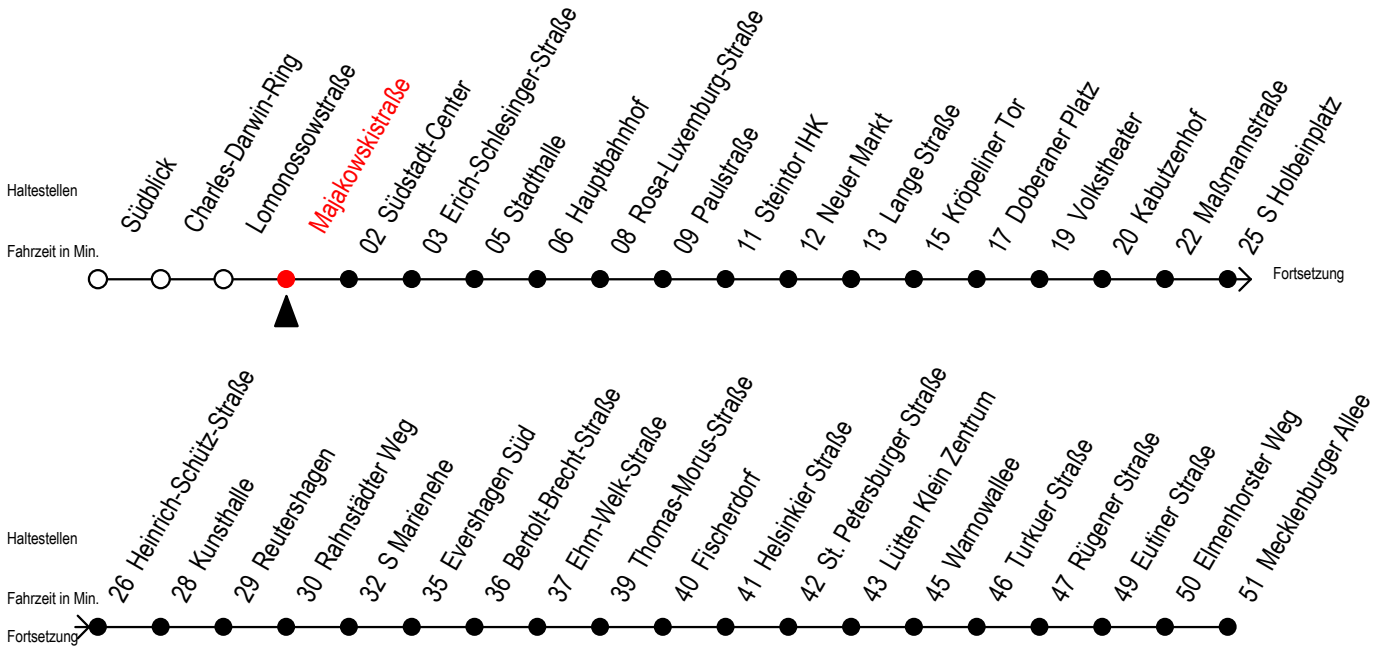

Gültig ab 29.08.2022

Alle Angaben ohne Gewähr

Richtung: Mecklenburger Allee

Uhr Montag - Freitag				Uhr Mo. - Fr. (WSW)*				Uhr Samstag				Uhr Sonntag - Feiertag								
4	23	53		4	23	53		4	--			4	--							
5	21	36	51	5	21	36	51	5	53			5	--							
6	06	21	31	41	51	6	06	21	36	51	6	23	53	6	--					
7	01	11	21	31	41	51	7	06	21	36	51	7	23	53	7	52				
8	01	11	21	31	41	51	8	06	21	36	51	8	23	53	8	22	52			
9	01	11	21	31	41	51	9	06	21	31	41	51	9	21	36	51	9	22	52	
10	01	11	21	31	41	51	10	01	11	21	31	41	10	06	21	36	51	10	22	52
11	01	11	21	31	41	51	11	01	11	21	31	41	11	06	21	36	51	11	22	52
12	01	11	21	31	41	51	12	01	11	21	31	41	12	06	21	36	51	12	22	52
13	01	11	21	31	41	51	13	01	11	21	31	41	13	06	21	36	51	13	22	52
14	01	11	21	31	41	51	14	01	11	21	31	41	14	06	21	36	51	14	22	52
15	01	11	21	31	41	51	15	01	11	21	31	41	15	06	21	36	51	15	22	52
16	01	11	21	31	41	51	16	01	11	21	31	41	16	06	21	36	51	16	22	52
17	01	11	21	31	41	51	17	01	11	21	31	41	17	06	21	36	51	17	22	52
18	01	11	21	36	40 ^E	51	18	01	11	21	36	40 ^E	18	06	21	36	51	18	22	52
19	06	21	36	51		19	06	21	36	51		19	06	21	36	51	19	22	52	
20	06	21	36 ^E	53		20	06	21	36 ^E	53		20	06	21	36 ^E	53	20	22	53	
21	08 ^E	23	53		21	08 ^E	23	53		21	08 ^E	23	53	21	23	53	21	23	53	
22	23	53		22	23	53		22	23	53		22	23	53		22	23	53		
23	23	53		23	23	53		23	23	53		23	23	53		23	23	53		
0	23 ^E	53 ^E		0	23 ^E	53 ^E		0	23 ^E	53 ^E		0	23 ^E	53 ^E		0	23 ^E	53 ^E		

E = fährt bis Heinrich-Schütz-Str.

* fährt in den Weihnachts-, Winter u. Sommerferien
Ferientermine siehe Infoblatt