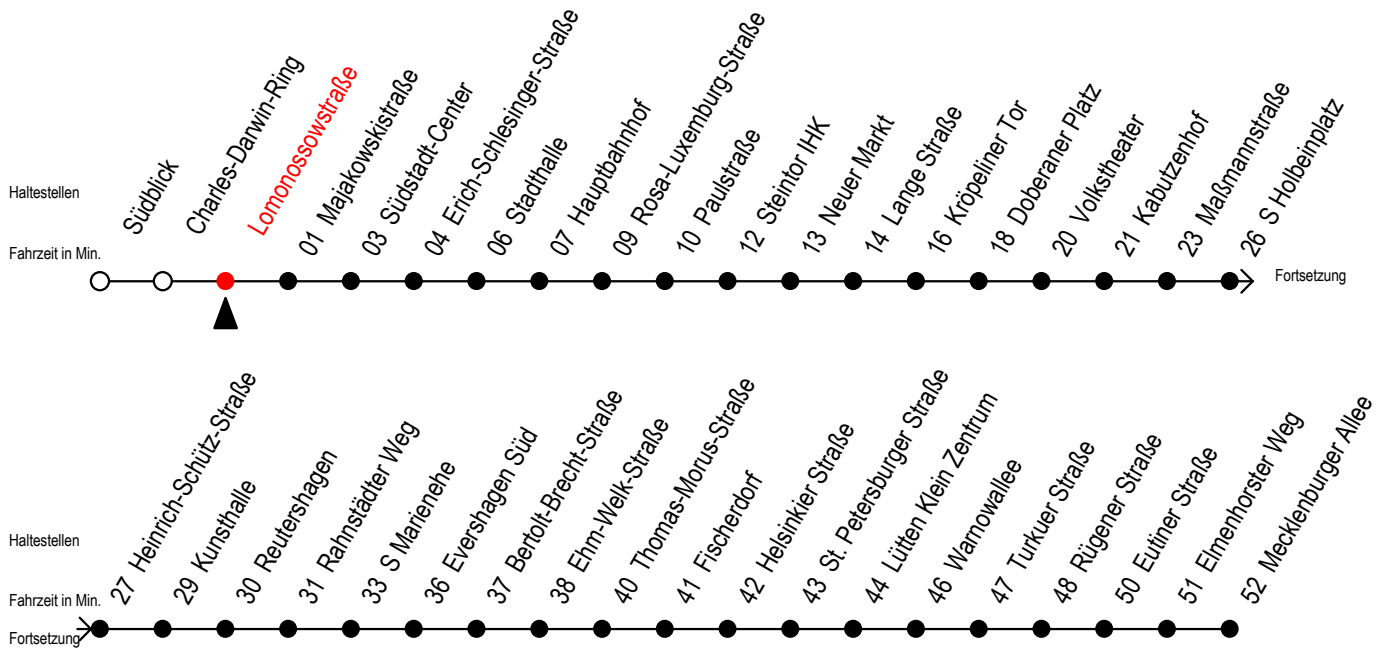

Gültig ab 29.08.2022

Alle Angaben ohne Gewähr

Richtung: Mecklenburger Allee

Uhr Montag - Freitag					Uhr Mo. - Fr. (WSW)*					Uhr Samstag					Uhr Sonntag - Feiertag					
4	22	52			4	22	52			4	--			4	--					
5	20	35	50		5	20	35	50		5	52			5	--					
6	05	20	30	40	50	6	05	20	35	50	6	22	52	6	--					
7	00	10	20	30	40	50	7	05	20	35	50	7	22	52	7	51				
8	00	10	20	30	40	50	8	05	20	35	50	8	22	52	8	21	51			
9	00	10	20	30	40	50	9	05	20	30	40	50	9	20	35	50	9	21	51	
10	00	10	20	30	40	50	10	00	10	20	30	40	10	05	20	35	50	10	21	51
11	00	10	20	30	40	50	11	00	10	20	30	40	11	05	20	35	50	11	21	51
12	00	10	20	30	40	50	12	00	10	20	30	40	12	05	20	35	50	12	21	51
13	00	10	20	30	40	50	13	00	10	20	30	40	13	05	20	35	50	13	21	51
14	00	10	20	30	40	50	14	00	10	20	30	40	14	05	20	35	50	14	21	51
15	00	10	20	30	40	50	15	00	10	20	30	40	15	05	20	35	50	15	21	51
16	00	10	20	30	40	50	16	00	10	20	30	40	16	05	20	35	50	16	21	51
17	00	10	20	30	40	50	17	00	10	20	30	40	17	05	20	35	50	17	21	51
18	00	10	20	35	39 ^E	50	18	00	10	20	35	39 ^E	18	05	20	35	50	18	21	51
19	05	20	35	50		19	05	20	35	50	19	05	20	35	50	19	21	51		
20	05	20	35 ^E	52		20	05	20	35 ^E	52	20	05	20	35 ^E	52	20	21	52		
21	07 ^E	22	52			21	07 ^E	22	52		21	07 ^E	22	52		21	22	52		
22	22	52				22	22	52			22	22	52			22	22	52		
23	22	52				23	22	52			23	22	52			23	22	52		
0	22 ^E	52 ^E				0	22 ^E	52 ^E			0	22 ^E	52 ^E			0	22 ^E	52 ^E		

E = fährt bis Heinrich-Schütz-Str.

* fährt in den Weihnachts-, Winter u. Sommerferien
Ferientermine siehe Infoblatt