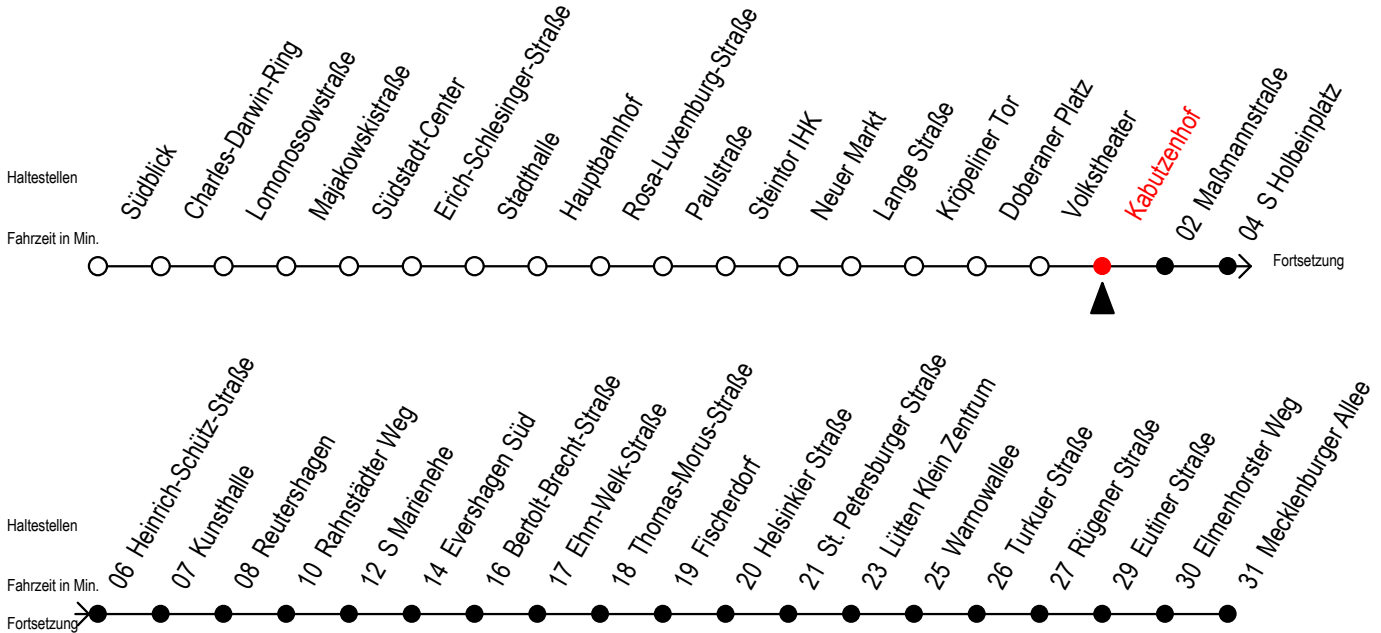

Gültig ab 29.08.2022

Alle Angaben ohne Gewähr

Richtung: Mecklenburger Allee

Uhr Montag - Freitag						Uhr Mo. - Fr. (WSW)*						Uhr Samstag						Uhr Sonntag - Feiertag					
4	46					4	46					4	--					4	--				
5	16	41	56			5	16	41	56			5	--					5	--				
6	11	26	41	51		6	11	26	41	56		6	16	46				6	--				
7	01	11	21	31	41	51	7	11	26	41	56		7	16	46			7	--				
8	01	11	21	31	41	51	8	11	26	41	56		8	16	46			8	15	45			
9	01	11	21	31	41	51	9	11	26	41	51		9	16	41	56		9	15	45			
10	01	11	21	31	41	51	10	01	11	21	31	41	10	11	26	41	56	10	15	45			
11	01	11	21	31	41	51	11	01	11	21	31	41	11	11	26	41	56	11	15	45			
12	01	11	21	31	41	51	12	01	11	21	31	41	12	11	26	41	56	12	15	45			
13	01	11	21	31	41	51	13	01	11	21	31	41	13	11	26	41	56	13	15	45			
14	01	11	21	31	41	51	14	01	11	21	31	41	14	11	26	41	56	14	15	45			
15	01	11	21	31	41	51	15	01	11	21	31	41	15	11	26	41	56	15	15	45			
16	01	11	21	31	41	51	16	01	11	21	31	41	16	11	26	41	56	16	15	45			
17	01	11	21	31	41	51	17	01	11	21	31	41	17	11	26	41	56	17	15	45			
18	01	11	21	31	41	56	18	01	11	21	31	41	18	11	26	41	56	18	15	45			
19	11	26	41	56			19	11	26	41	56		19	11	26	41	56	19	15	45			
20	11	26	41	55 ^E			20	11	26	41	55 ^E		20	11	26	41	55 ^E	20	15	45			
21	16	27 ^E	46				21	16	27 ^E	46		21	16	27 ^E	46		21	16	46				
22	16	46					22	16	46			22	16	46			22	16	46				
23	16	46					23	16	46			23	16	46			23	16	46				
0	16	42 ^E					0	16	42 ^E			0	16	42 ^E			0	16	42 ^E				
1	12 ^E						1	12 ^E				1	12 ^E				1	12 ^E					

E = fährt bis Heinrich-Schütz-Str.

* fährt in den Weihnachts-, Winter u. Sommerferien
Ferientermine siehe Infoblatt