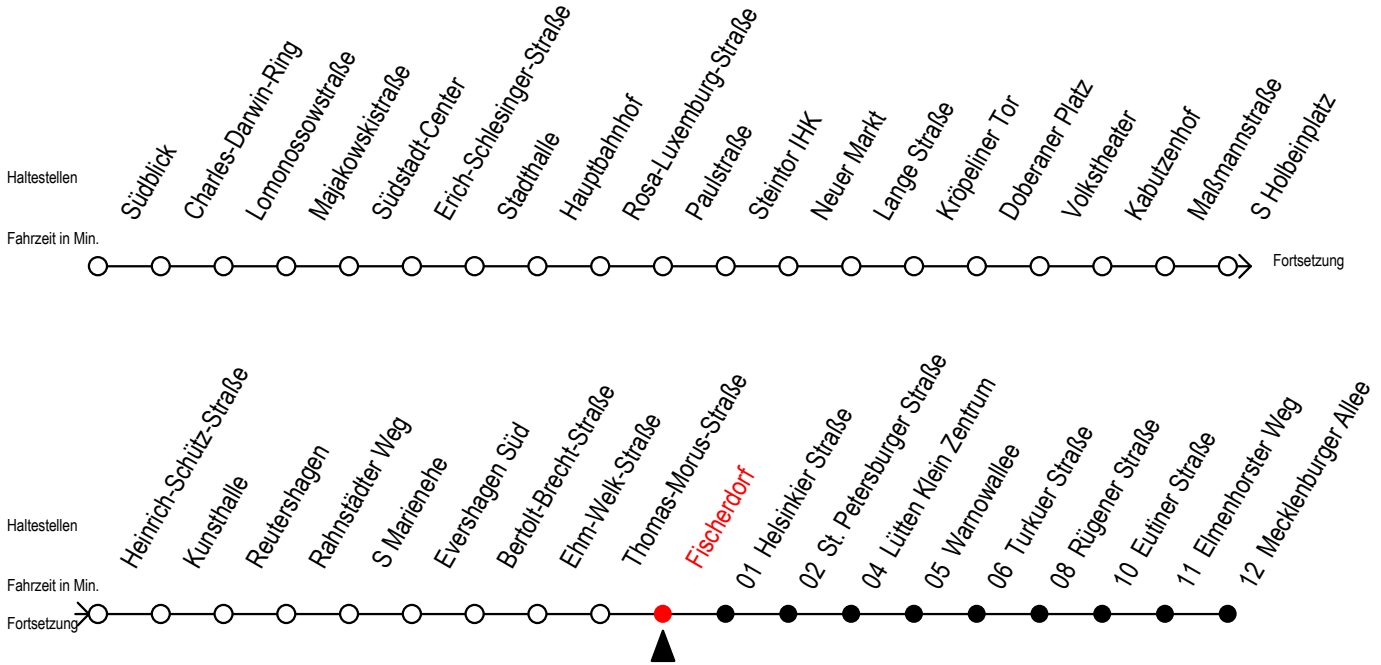

Gültig ab 29.08.2022

Alle Angaben ohne Gewähr

Richtung: Mecklenburger Allee

Uhr Montag - Freitag		Uhr Mo. - Fr. (WSW)*		Uhr Samstag		Uhr Sonntag - Feiertag	
3	54	3	54	3	--	3	--
4	19	4	19	4	--	4	--
5	04 14 25 34 46	5	04 14 25 34 46	5	25 50	5	--
6	01 12 16 31 42 46	6	01 16 31 46	6	20 34	6	--
7	01 11 21 31 41 51	7	01 16 31 46	7	04 34	7	23 48
8	01 11 21 31 41 51	8	01 16 31 46	8	04 34	8	19 34
9	01 11 21 31 41 51	9	01 16 31 46	9	04 34	9	04 34
10	01 11 21 31 41 51	10	01 11 21 31 41	10	01 16 31 46	10	04 34
11	01 11 21 31 41 51	11	01 11 21 31 41	11	01 16 31 46	11	04 34
12	01 11 21 31 41 51	12	01 11 21 31 41	12	01 16 31 46	12	04 34
13	01 11 21 31 41 51	13	01 11 21 31 41	13	01 16 31 46	13	04 34
14	01 11 21 31 41 51	14	01 11 21 31 41	14	01 16 31 46	14	04 34
15	01 11 21 31 41 51	15	01 11 21 31 41	15	01 16 31 46	15	04 34
16	01 11 21 31 41 51	16	01 11 21 31 41	16	01 16 31 46	16	04 34
17	01 11 21 31 41 51	17	01 11 21 31 41	17	01 16 31 46	17	04 34
18	01 11 21 31 41 51	18	01 11 21 31 41	18	01 16 31 46	18	04 34
19	01 16 31 46	19	01 16 31 46	19	01 16 31 46	19	04 34
20	01 16 31 46	20	01 16 31 46	20	01 16 31 46	20	04 34
21	01 34	21	01 34	21	01 34	21	04 34
22	04 34	22	04 34	22	04 34	22	04 34
23	04 34	23	04 34	23	04 34	23	04 34
0	04 34	0	04 34	0	04 34	0	04 34

* fährt in den Weihnachts,- Winter u. Sommerferien
Ferientermine siehe Infoblatt