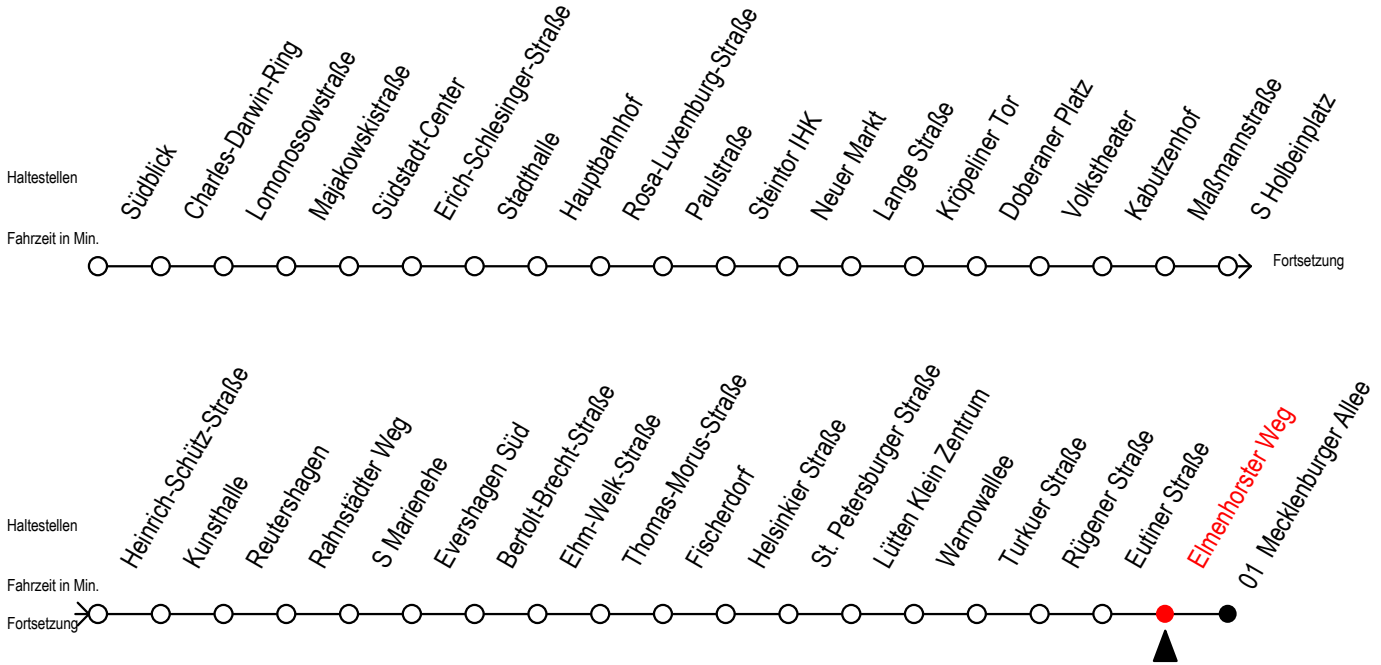

Gültig ab 29.08.2022

Alle Angaben ohne Gewähr

Richtung: Mecklenburger Allee

Uhr Montag - Freitag		Uhr Mo. - Fr. (WSW)*		Uhr Samstag		Uhr Sonntag - Feiertag	
4	03 28	4	03 28	4	--	4	--
5	13 23 34 43 55	5	13 23 34 43 55	5	34 59	5	--
6	10 21 25 40 51 55	6	10 25 40 55	6	29 43	6	--
7	10 20 30 40 50	7	10 25 40 55	7	13 43	7	32 57
8	00 10 20 30 40 50	8	10 25 40 55	8	13 43	8	28 43
9	00 10 20 30 40 50	9	10 25 40 55	9	13 43	9	13 43
10	00 10 20 30 40 50	10	10 20 30 40 50	10	10 25 40 55	10	13 43
11	00 10 20 30 40 50	11	00 10 20 30 40	11	10 25 40 55	11	13 43
12	00 10 20 30 40 50	12	00 10 20 30 40	12	10 25 40 55	12	13 43
13	00 10 20 30 40 50	13	00 10 20 30 40	13	10 25 40 55	13	13 43
14	00 10 20 30 40 50	14	00 10 20 30 40	14	10 25 40 55	14	13 43
15	00 10 20 30 40 50	15	00 10 20 30 40	15	10 25 40 55	15	13 43
16	00 10 20 30 40 50	16	00 10 20 30 40	16	10 25 40 55	16	13 43
17	00 10 20 30 40 50	17	00 10 20 30 40	17	10 25 40 55	17	13 43
18	00 10 20 30 40 50	18	00 10 20 30 40	18	10 25 40 55	18	13 43
19	00 10 25 40 55	19	00 10 25 40 55	19	10 25 40 55	19	13 43
20	10 25 40 55	20	10 25 40 55	20	10 25 40 55	20	13 43
21	10 43	21	10 43	21	10 43	21	13 43
22	13 43	22	13 43	22	13 43	22	13 43
23	13 43	23	13 43	23	13 43	23	13 43
0	13 43	0	13 43	0	13 43	0	13 43

* fährt in den Weihnachts-, Winter u. Sommerferien Ferientermine siehe Infoblatt