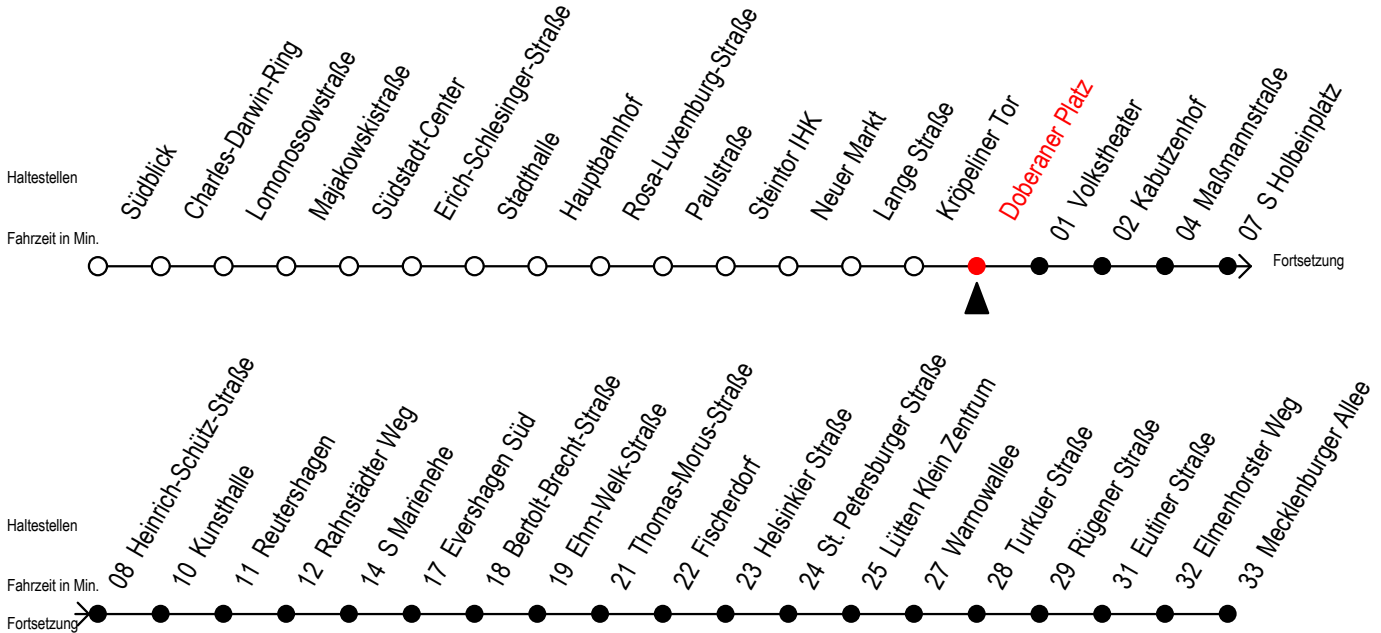

Gültig ab 29.08.2022

Alle Angaben ohne Gewähr

Richtung: Mecklenburger Allee

Uhr Montag - Freitag					Uhr Mo. - Fr. (WSW)*					Uhr Samstag					Uhr Sonntag - Feiertag						
4	44				4	44				4	--				4	--					
5	14	39	54		5	14	39	54		5	--				5	--					
6	09	24	39	49	59	6	09	24	39	54	6	14	44		6	--					
7	09	19	29	39	49	59	7	09	24	39	54	7	14	44		7	--				
8	09	19	29	39	49	59	8	09	24	39	54	8	14	44		8	13	43			
9	09	19	29	39	49	59	9	09	24	39	49	59	9	14	39	54	9	13	43		
10	09	19	29	39	49	59	10	09	19	29	39	49	59	10	09	24	39	54	10	13	43
11	09	19	29	39	49	59	11	09	19	29	39	49	59	11	09	24	39	54	11	13	43
12	09	19	29	39	49	59	12	09	19	29	39	49	59	12	09	24	39	54	12	13	43
13	09	19	29	39	49	59	13	09	19	29	39	49	59	13	09	24	39	54	13	13	43
14	09	19	29	39	49	59	14	09	19	29	39	49	59	14	09	24	39	54	14	13	43
15	09	19	29	39	49	59	15	09	19	29	39	49	59	15	09	24	39	54	15	13	43
16	09	19	29	39	49	59	16	09	19	29	39	49	59	16	09	24	39	54	16	13	43
17	09	19	29	39	49	59	17	09	19	29	39	49	59	17	09	24	39	54	17	13	43
18	09	19	29	39	54	57 <sup>E</sup>	18	09	19	29	39	54	57 <sup>E</sup>	18	09	24	39	54	18	13	43
19	09	24	39	54			19	09	24	39	54			19	09	24	39	54	19	13	43
20	09	24	39	53 <sup>E</sup>			20	09	24	39	53 <sup>E</sup>			20	09	24	39	53 <sup>E</sup>	20	13	43
21	14	25 <sup>E</sup>	44				21	14	25 <sup>E</sup>	44			21	14	25 <sup>E</sup>	44			21	14	44
22	14	44					22	14	44				22	14	44				22	14	44
23	14	44					23	14	44				23	14	44				23	14	44
0	14	40 <sup>E</sup>					0	14	40 <sup>E</sup>				0	14	40 <sup>E</sup>				0	14	40 <sup>E</sup>
1	10 <sup>E</sup>						1	10 <sup>E</sup>					1	10 <sup>E</sup>					1	10 <sup>E</sup>	

E = fährt bis Heinrich-Schütz-Str.

\* fährt in den Weihnachts,- Winter u. Sommerferien  
Ferientermine siehe Infoblatt