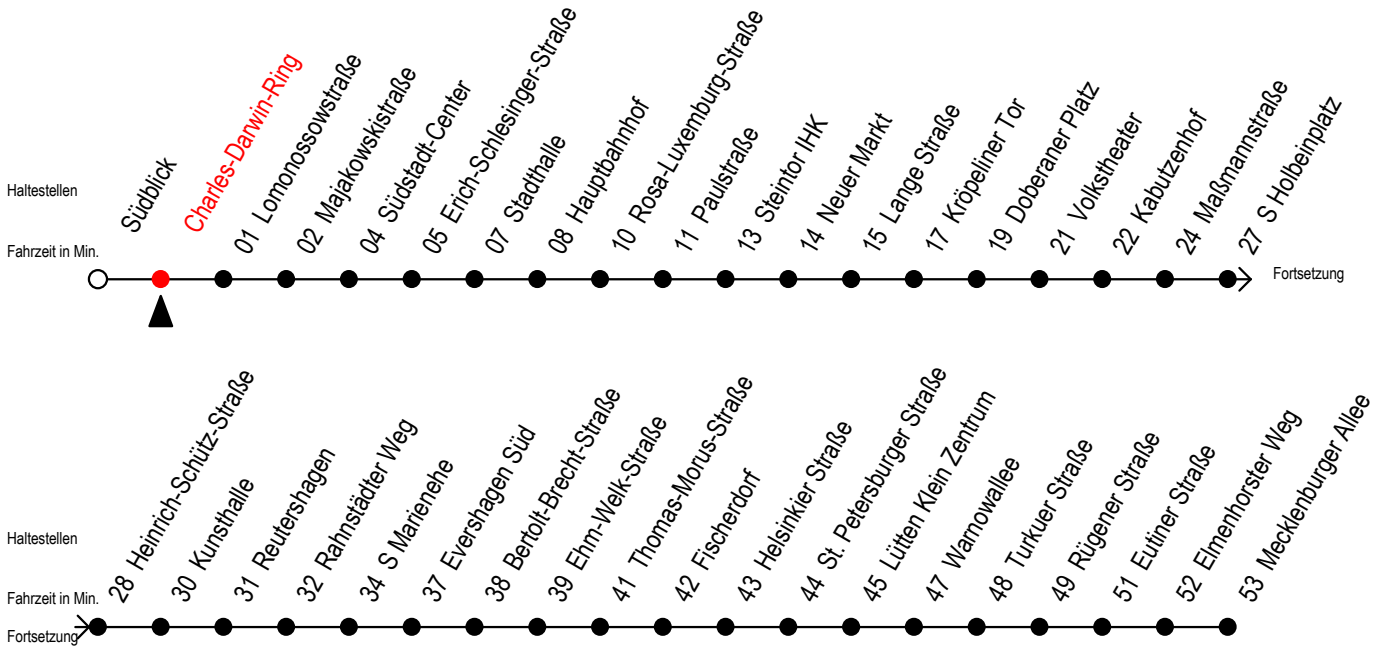

Gültig ab 29.08.2022

Alle Angaben ohne Gewähr

Richtung: Mecklenburger Allee

Uhr Montag - Freitag					Uhr Mo. - Fr. (WSW)*					Uhr Samstag					Uhr Sonntag - Feiertag				
4	21	51			4	21	51			4	--			4	--				
5	19	34	49		5	19	34	49		5	51			5	--				
6	04	19	29	39	49	59				6	21	51		6	--				
7	09	19	29	39	49	59				7	21	51		7	50				
8	09	19	29	39	49	59				8	21	51		8	20	50			
9	09	19	29	39	49	59				9	04	19	29	39	49	59			
10	09	19	29	39	49	59				10	09	19	29	39	49	59			
11	09	19	29	39	49	59				11	09	19	29	39	49	59			
12	09	19	29	39	49	59				12	09	19	29	39	49	59			
13	09	19	29	39	49	59				13	09	19	29	39	49	59			
14	09	19	29	39	49	59				14	09	19	29	39	49	59			
15	09	19	29	39	49	59				15	09	19	29	39	49	59			
16	09	19	29	39	49	59				16	09	19	29	39	49	59			
17	09	19	29	39	49	59				17	09	19	29	39	49	59			
18	09	19	34	38 ^E	49					18	09	19	34	38 ^E	49				
19	04	19	34	49						19	04	19	34	49					
20	04	19	34 ^E	51						20	04	19	34 ^E	51					
21	06 ^E	21	51							21	06 ^E	21	51						
22	21	51								22	21	51							
23	21	51								23	21	51							
0	21 ^E	51 ^E								0	21 ^E	51 ^E							

E = fährt bis Heinrich-Schütz-Str.

* fährt in den Weihnachts-, Winter u. Sommerferien
Ferientermine siehe Infoblatt