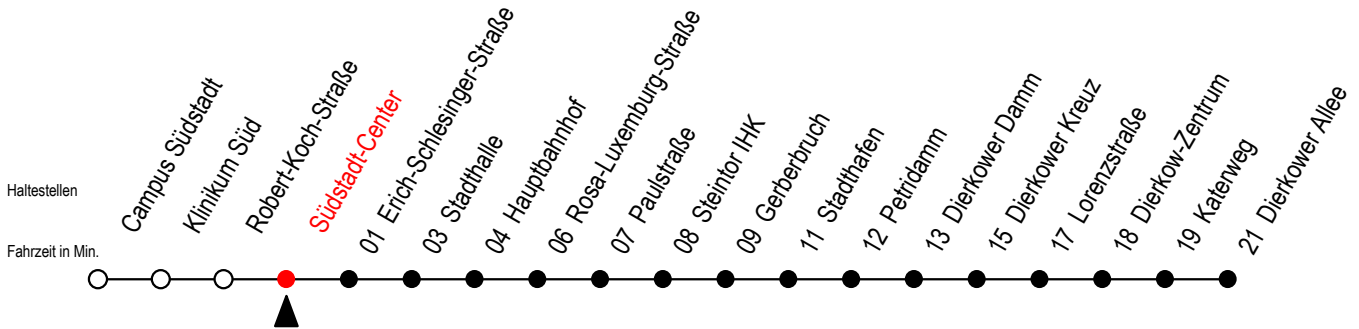

## Südstadt-Center

Gültig ab 10.06.2022

Alle Angaben ohne Gewähr

Richtung: Dierkower Allee über Hauptbahnhof

geänderte Linienführung zwischen E.-Schlesinger-Str. und Steintor IHK