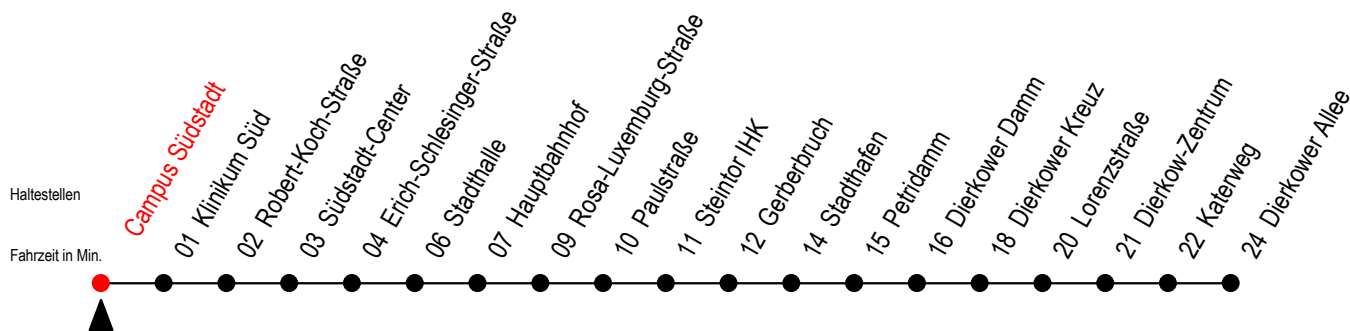

4 Campus Südstadt

Gültig ab 10.06.2022

Alle Angaben ohne Gewähr

Richtung: Dierkower Allee über Hauptbahnhof

geänderte Linienführung zwischen E.-Schlesinger-Str. und Steintor IHK

Uhr Mo. - Fr.

Uhr Mo. - Fr. [WSW]*

Uhr Samstag

| | | | | | | | | | |
|-----------|----|----|----|-----------|----|----|----|-----------|-------|
| 5 | 28 | 58 | | 5 | 28 | 58 | | 5 | -- |
| 6 | 26 | 46 | | 6 | 28 | 58 | | 6 | -- |
| 7 | 06 | 26 | 46 | 7 | 28 | 58 | | 7 | -- |
| 8 | 06 | 26 | 46 | 8 | 28 | 58 | | 8 | -- |
| 9 | 06 | 26 | 46 | 9 | 26 | 46 | | 9 | 28 58 |
| 10 | 06 | 26 | 46 | 10 | 06 | 26 | 46 | 10 | 28 58 |
| 11 | 06 | 26 | 46 | 11 | 06 | 26 | 46 | 11 | 28 58 |
| 12 | 06 | 26 | 46 | 12 | 06 | 26 | 46 | 12 | 28 58 |
| 13 | 06 | 26 | 46 | 13 | 06 | 26 | 46 | 13 | 28 58 |
| 14 | 06 | 26 | 46 | 14 | 06 | 26 | 46 | 14 | 28 58 |
| 15 | 06 | 26 | 46 | 15 | 06 | 26 | 46 | 15 | 28 58 |
| 16 | 06 | 26 | 46 | 16 | 06 | 26 | 46 | 16 | 28 58 |
| 17 | 06 | 26 | 46 | 17 | 06 | 26 | 46 | 17 | 28 58 |
| 18 | 06 | 28 | 58 | 18 | 06 | 28 | 58 | 18 | 28 58 |
| 19 | 28 | 58 | | 19 | 28 | 58 | | 19 | 28 58 |

*WSW= fährt in den Winter-, Sommer- und Weihnachtsferien
Ferienzeiten siehe Infoblatt