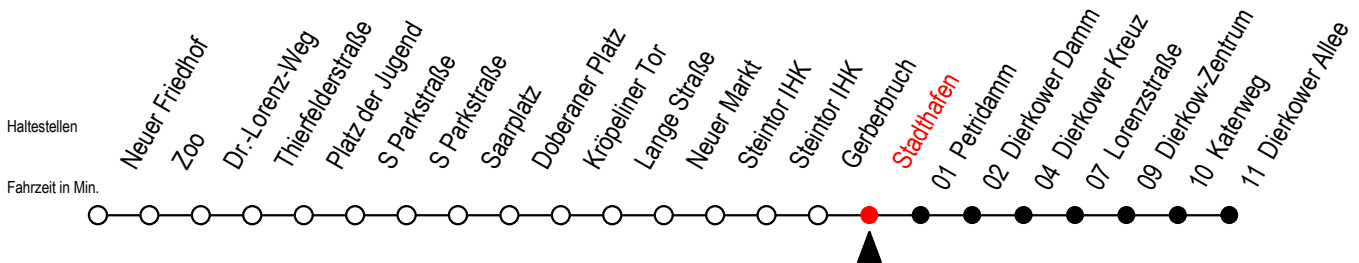

Gültig ab 10.06.2022

Alle Angaben ohne Gewähr

Richtung: Dierkower Allee

Uhr Mo. - Fr.		Uhr Mo. - Fr. [WSW]*		Uhr Samstag		Uhr Sonntag - Feiertag	
3	56	3	56	3	--	3	--
4	26 55	4	26 55	4	--	4	--
5	25 55	5	25 55	5	56	5	--
6	25 47	6	25 55	6	28 58	6	--
7	07 27 47	7	25 55	7	25 55	7	27 57
8	07 27 47	8	25 55	8	25 55	8	25 55
9	07 27 47	9	25 47	9	26 55	9	25 55
10	07 27 47	10	07 27 47	10	25 55	10	25 55
11	07 27 47	11	07 27 47	11	25 55	11	25 55
12	07 27 47	12	07 27 47	12	25 55	12	25 55
13	07 27 47	13	07 27 47	13	25 55	13	25 55
14	07 27 47	14	07 27 47	14	25 55	14	25 55
15	07 27 47	15	07 27 47	15	25 55	15	25 55
16	07 27 47	16	07 27 47	16	25 55	16	25 55
17	07 27 47	17	07 27 47	17	25 55	17	25 55
18	07 27 55	18	07 27 55	18	25 55	18	25 55
19	25 55	19	25 55	19	25 55	19	24 54
20	25 55	20	25 55	20	25 55	20	24 54
21	25 55	21	25 55	21	25 55	21	25 55
22	25 55	22	25 55	22	25 55	22	25 55
23	25 55	23	25 55	23	25 55	23	25 55

*WSW= fährt in den Winter-, Sommer- und Weihnachtsferien
Ferienzeiten siehe Infoblatt