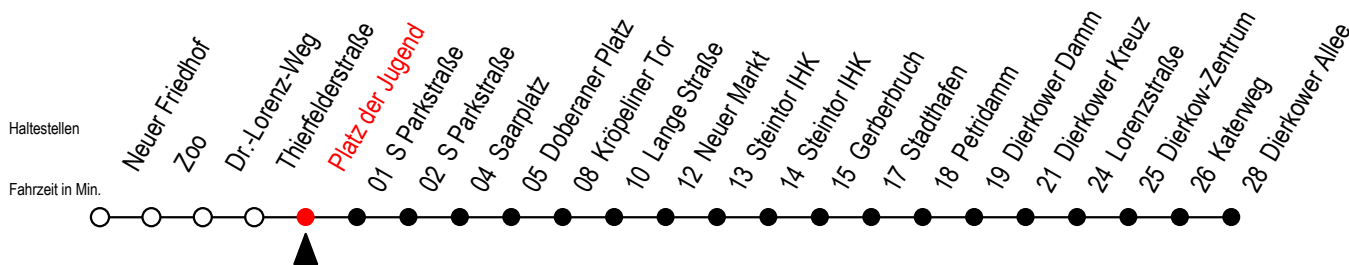

Gültig ab 10.06.2022

Alle Angaben ohne Gewähr

Richtung: Dierkower Allee

geänderte Linienführung zwischen Doberaner Platz und Steintor IHK

Uhr Mo. - Fr.		Uhr Mo. - Fr. [WSW]*		Uhr Samstag		Uhr Sonntag - Feiertag	
4	36	4	36	4	--	4	--
5	06 36	5	06 36	5	--	5	--
6	09 31 51	6	09 39	6	--	6	--
7	11 31 51	7	09 39	7	06 36	7	--
8	11 31 51	8	09 39	8	06 36	8	06 36
9	11 30 50	9	09 31 50	9	07 39	9	06 36
10	10 30 50	10	10 30 50	10	09 39	10	06 36
11	10 30 50	11	10 30 50	11	09 39	11	06 36
12	10 30 50	12	10 30 50	12	09 39	12	06 36
13	11 31 51	13	11 31 51	13	09 39	13	06 36
14	11 31 51	14	11 31 51	14	09 39	14	06 36
15	11 31 51	15	11 31 51	15	09 39	15	06 36
16	11 31 51	16	11 31 51	16	09 39	16	06 36
17	11 31 51	17	11 31 51	17	09 39	17	06 36
18	11 39 47 ^E	18	11 39 47 ^E	18	09 39	18	06 36
19	08 38	19	08 38	19	08 38	19	05 35
20	08 38	20	08 38	20	08 38	20	05 35
21	06 36	21	06 36	21	06 36	21	06 36
22	06 36	22	06 36	22	06 36	22	06 36
23	06 36	23	06 36	23	06 36	23	06 36
0	06 ^E	0	06 ^E	0	06 ^E	0	06 ^E

E = fährt ab Doberaner Platz (Sonderhaltestelle) zur Heinrich-Schütz-Str.

*WSW= fährt in den Winter-, Sommer- und Weihnachtsferien

Ferienzeiten siehe Infoblatt

Servicetelefon: 0381 / 8021900