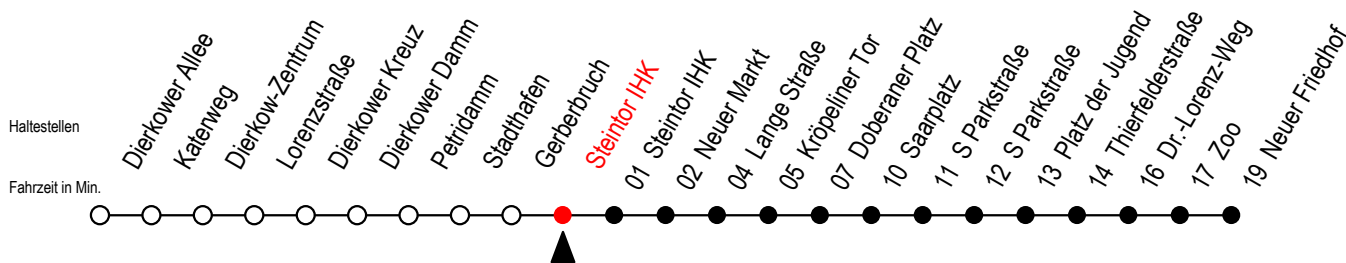

Gültig ab 10.06.2022

Alle Angaben ohne Gewähr

Richtung: Neuer Friedhof

geänderte Linienführung zwischen Steintor IHK und Doberaner Platz

Uhr Mo. - Fr.		Uhr Mo. - Fr. [WSW]*		Uhr Samstag		Uhr Sonntag - Feiertag	
4	34 ^P	4	34 ^P	4	--	4	--
5	04 ^P 34	5	04 ^P 34	5	--	5	--
6	02 32 52	6	02 32	6	34 ^P	6	--
7	12 32 52	7	02 32	7	04 ^P 34 ^P	7	--
8	12 32 52 ^P	8	02 32	8	04 ^P 34	8	02 32
9	12 ^P 32 ^P 52 ^P	9	02 32 ^P 52 ^P	9	04 32	9	02 32
10	12 ^P 32 ^P 52 ^P	10	12 ^P 32 ^P 52 ^P	10	02 32	10	02 32
11	12 ^P 32 ^P 52 ^P	11	12 ^P 32 ^P 52 ^P	11	02 32	11	02 32
12	12 ^P 32 52	12	12 ^P 32 52	12	02 32	12	02 32
13	12 32 52	13	12 32 52	13	02 32	13	02 32
14	12 32 52	14	12 32 52	14	02 32	14	02 32
15	12 32 52	15	12 32 52	15	02 32	15	02 32
16	12 32 52	16	12 32 52	16	02 32	16	02 32
17	12 32 52	17	12 32 52	17	02 32	17	02 32
18	12 32 ^P	18	12 32 ^P	18	02 32 ^P	18	02 32 ^P
19	02 ^P 32 ^P	19	02 ^P 32 ^P	19	02 ^P 32 ^P	19	02 ^P 32 ^P
20	02 ^P 32 ^P	20	02 ^P 32 ^P	20	02 ^P 32 ^P	20	02 ^P 32 ^P
21	04 ^P 34 ^P	21	04 ^P 34 ^P	21	04 ^P 34 ^P	21	04 ^P 34 ^P
22	04 ^P 34 ^P	22	04 ^P 34 ^P	22	04 ^P 34 ^P	22	04 ^P 34 ^P
23	04 ^P 34 ^P	23	04 ^P 34 ^P	23	04 ^P 34 ^P	23	04 ^P 34 ^P
0	00 ^E 30 ^E	0	00 ^E 30 ^E	0	00 ^E 30 ^E	0	00 ^E 30 ^E

P = fährt bis Platz der Jugend

E = fährt ab Kröpeliner Tor bis Heinrich-Schütz-Str.

*WSW= fährt in den Winter-, Sommer- und Weihnachtsferien

Ferienzeiten siehe Infoblatt