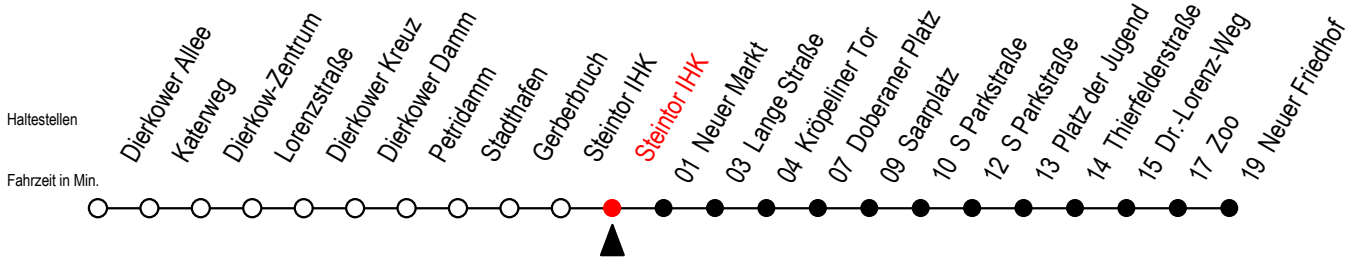

Gültig ab 10.06.2022

Alle Angaben ohne Gewähr

Richtung: Neuer Friedhof

geänderte Linienführung zwischen Steintor IHK und Doberaner Platz

Uhr Mo. - Fr.		Uhr Mo. - Fr. [WSW]*		Uhr Samstag		Uhr Sonntag - Feiertag	
4	35^P	4	35^P	4	--	4	--
5	05^P 35	5	05^P 35	5	--	5	--
6	03 33 53	6	03 33	6	35^P	6	--
7	13 33 53	7	03 33	7	05^P 35^P	7	--
8	13 33 53^P	8	03 33	8	05^P 35	8	03 33
9	13^P 33^P 53^P	9	03 33^P 53^P	9	05 33	9	03 33
10	13^P 33^P 53^P	10	13^P 33^P 53^P	10	03 33	10	03 33
11	13^P 33^P 53^P	11	13^P 33^P 53^P	11	03 33	11	03 33
12	13^P 33 53	12	13^P 33 53	12	03 33	12	03 33
13	13 33 53	13	13 33 53	13	03 33	13	03 33
14	13 33 53	14	13 33 53	14	03 33	14	03 33
15	13 33 53	15	13 33 53	15	03 33	15	03 33
16	13 33 53	16	13 33 53	16	03 33	16	03 33
17	13 33 53	17	13 33 53	17	03 33	17	03 33
18	13 33^P	18	13 33^P	18	03 33^P	18	03 33^P
19	03^P 33^P	19	03^P 33^P	19	03^P 33^P	19	03^P 33^P
20	03^P 33^P	20	03^P 33^P	20	03^P 33^P	20	03^P 33^P
21	05^P 35^P	21	05^P 35^P	21	05^P 35^P	21	05^P 35^P
22	05^P 35^P	22	05^P 35^P	22	05^P 35^P	22	05^P 35^P
23	05^P 35^P	23	05^P 35^P	23	05^P 35^P	23	05^P 35^P
0	01^E 31^E	0	01^E 31^E	0	01^E 31^E	0	01^E 31^E

P = fährt bis Platz der Jugend

E = fährt ab Kröpeliner Tor bis Heinrich-Schütz-Str.

*WSW= fährt in den Winter-, Sommer- und Weihnachtsferien

Ferienzeiten siehe Infoblatt