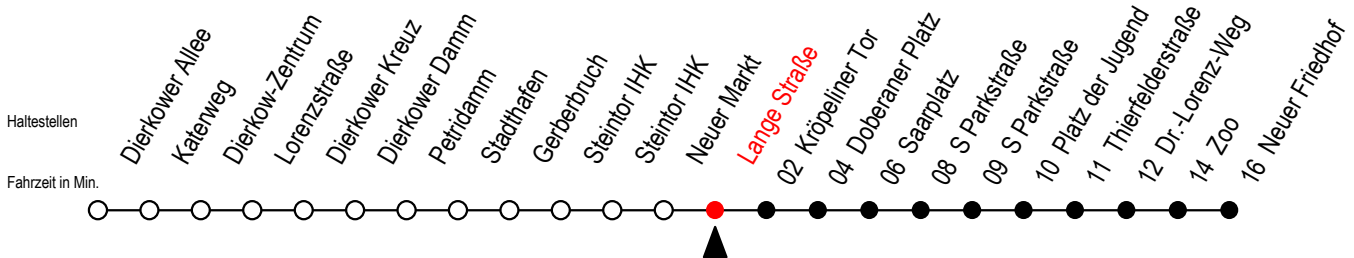

Gültig ab 10.06.2022

Alle Angaben ohne Gewähr

Richtung: Neuer Friedhof

geänderte Linienführung zwischen Steintor IHK und Doberaner Platz

Uhr Mo. - Fr.		Uhr Mo. - Fr. [WSW]*		Uhr Samstag		Uhr Sonntag - Feiertag	
4	38 ^P	4	38 ^P	4	--	4	--
5	08 ^P 38	5	08 ^P 38	5	--	5	--
6	06 36 56	6	06 36	6	38 ^P	6	--
7	16 36 56	7	06 36	7	08 ^P 38 ^P	7	--
8	16 36 56 ^P	8	06 36	8	08 ^P 38	8	06 36
9	16 ^P 36 ^P 56 ^P	9	06 36 ^P 56 ^P	9	08 36	9	06 36
10	16 ^P 36 ^P 56 ^P	10	16 ^P 36 ^P 56 ^P	10	06 36	10	06 36
11	16 ^P 36 ^P 56 ^P	11	16 ^P 36 ^P 56 ^P	11	06 36	11	06 36
12	16 ^P 36 56	12	16 ^P 36 56	12	06 36	12	06 36
13	16 36 56	13	16 36 56	13	06 36	13	06 36
14	16 36 56	14	16 36 56	14	06 36	14	06 36
15	16 36 56	15	16 36 56	15	06 36	15	06 36
16	16 36 56	16	16 36 56	16	06 36	16	06 36
17	16 36 56	17	16 36 56	17	06 36	17	06 36
18	16 36 ^P	18	16 36 ^P	18	06 36 ^P	18	06 36 ^P
19	06 ^P 36 ^P	19	06 ^P 36 ^P	19	06 ^P 36 ^P	19	06 ^P 36 ^P
20	06 ^P 36 ^P	20	06 ^P 36 ^P	20	06 ^P 36 ^P	20	06 ^P 36 ^P
21	08 ^P 38 ^P	21	08 ^P 38 ^P	21	08 ^P 38 ^P	21	08 ^P 38 ^P
22	08 ^P 38 ^P	22	08 ^P 38 ^P	22	08 ^P 38 ^P	22	08 ^P 38 ^P
23	08 ^P 38 ^P	23	08 ^P 38 ^P	23	08 ^P 38 ^P	23	08 ^P 38 ^P
0	03 ^E 33 ^E	0	03 ^E 33 ^E	0	03 ^E 33 ^E	0	03 ^E 33 ^E

P = fährt bis Platz der Jugend

E = fährt ab Kröpeliner Tor bis Heinrich-Schütz-Str.

*WSW= fährt in den Winter-, Sommer- und Weihnachtsferien

Ferienzeiten siehe Infoblatt