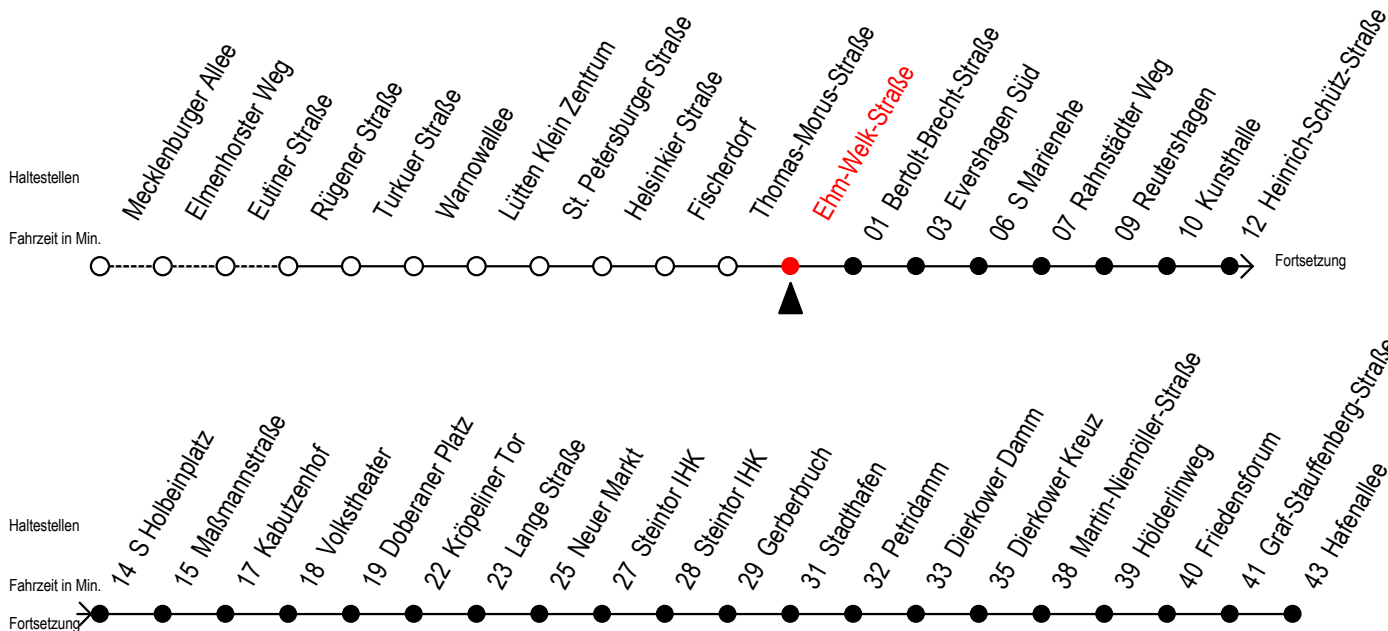

Gültig ab 04.10.2022

Alle Angaben ohne Gewähr

Richtung: Hafenallee

Uhr Montag - Freitag				Uhr Mo. - Fr. (WSW)*				Uhr Samstag				Uhr Sonntag - Feiertag			
4	10	40		4	10	40		4	--			4	--		
5	10	36	51	5	10	36	51	5	--			5	--		
6	04	14	24 34 44 54	6	06	21	36 51	6	10	40		6	--		
7	04	14	24 34 44 54	7	06	21	36 51	7	10	40		7	--		
8	04	14	24 34 44 54	8	06	21	36 51	8	10	40		8	09	39	
9	04	14	24 34 44 54	9	04	14	24 34 44 54	9	10	36 51		9	09	39	
10	04	14	24 34 44 54	10	04	14	24 34 44 54	10	06	21 36 51		10	09	39	
11	04	14	24 34 44 54	11	04	14	24 34 44 54	11	06	21 36 51		11	09	39	
12	04	14	24 34 44 54	12	04	14	24 34 44 54	12	06	21 36 51		12	09	39	
13	04	14	24 34 44 54	13	04	14	24 34 44 54	13	06	21 36 51		13	09	39	
14	04	14	24 34 44 54	14	04	14	24 34 44 54	14	06	21 36 51		14	09	39	
15	04	14	24 34 44 54	15	04	14	24 34 44 54	15	06	21 36 51		15	09	39	
16	04	14	24 34 44 54	16	04	14	24 34 44 54	16	06	21 36 51		16	09	39	
17	04	14	24 34 44 54	17	04	14	24 34 44 54	17	06	21 36 51		17	09	39	
18	03 ^E 06 18 ^E 21 33 ^E 36 48 ^E 51			18	03 ^E 06 18 ^E 21 33 ^E 36 48 ^E 51			18	06	21 36 51		18	09	39	
19	06 21 36 51			19	06 21 36 51			19	06	21 36 51		19	09	39	
20	06 21 32 ^E 40 47 ^E			20	06 21 32 ^E 40 47 ^E			20	06	21 32 ^E 40 47 ^E		20	09	40	
21	02 ^E 10 17 ^E 32 ^E 40 47 ^E			21	02 ^E 10 17 ^E 32 ^E 40 47 ^E			21	02 ^E 10 17 ^E 32 ^E 40			21	10	40	
22	10 40			22	10 40			22	10 40			22	10	40	
23	10 40			23	10 40			23	10 40			23	10	40	
0	23 ^E 53 ^E			0	23 ^E 53 ^E			0	23 ^E 53 ^E			0	23 ^E 53 ^E		

E = fährt bis Kunsthalle

* fährt in den Weihnachts-, Winter u. Sommerferien
Ferientermine siehe Infoblatt