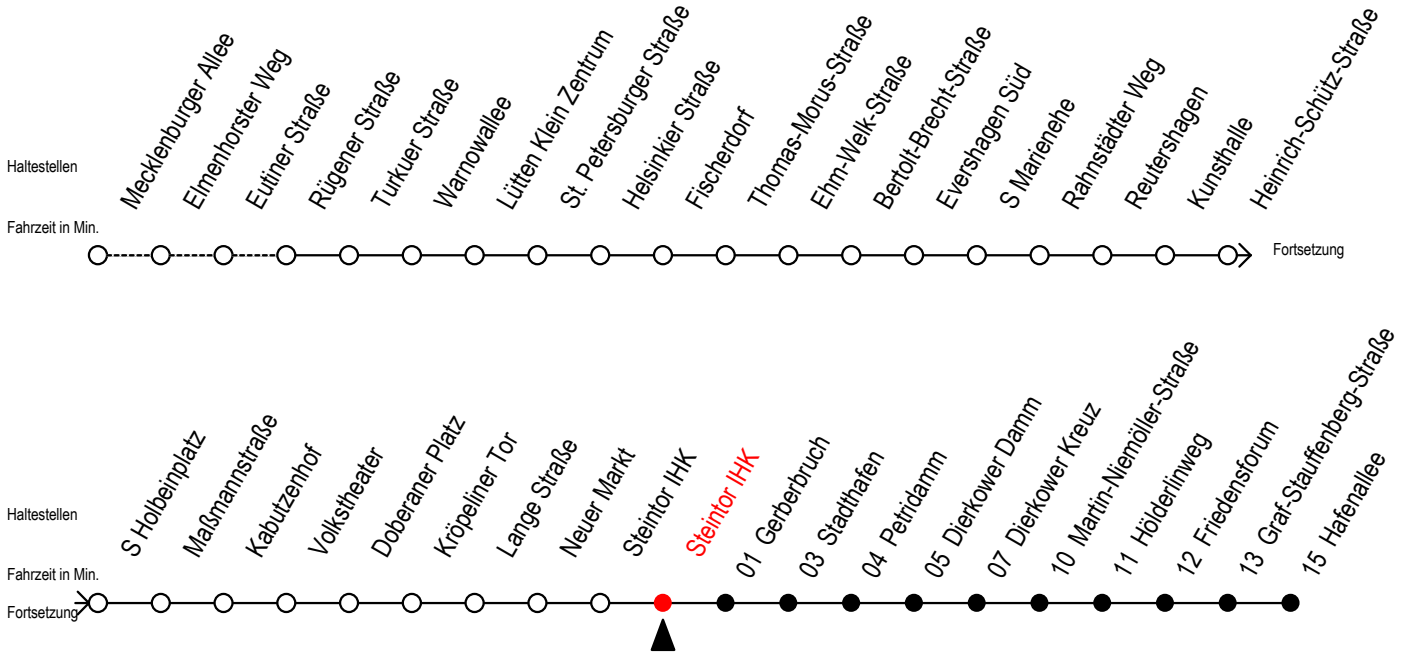

Gültig ab 04.10.2022

Alle Angaben ohne Gewähr

Richtung: Hafenallee

Uhr Montag - Freitag					Uhr Mo. - Fr. (WSW)*					Uhr Samstag					Uhr Sonntag - Feiertag				
3	39				3	39				3	--				3	--			
4	09 39 58				4	09 39 58				4	--				4	--			
5	09 26 39 55				5	09 26 39 55				5	38				5	--			
6	04 19 32 42 52				6	04 19 34 49				6	08 39				6	--			
7	02 12 22 32 42 52				7	04 19 34 49				7	09 39				7	43			
8	02 12 22 32 42 52				8	04 19 34 49				8	09 39 58				8	08 38			
9	02 12 22 32 42 52				9	04 19 32 42 52				9	09 28 39				9	08 38			
10	02 12 22 32 42 52				10	02 12 22 32 42				10	04 19 34 49				10	08 38			
11	02 12 22 32 42 52				11	02 12 22 32 42				11	04 19 34 49				11	08 38			
12	02 12 22 32 42 52				12	02 12 22 32 42				12	04 19 34 49				12	08 38			
13	02 12 22 32 42 52				13	02 12 22 32 42				13	04 19 34 49				13	08 38			
14	02 12 22 32 42 52				14	02 12 22 32 42				14	04 19 34 49				14	08 38			
15	02 12 22 32 42 52				15	02 12 22 32 42				15	04 19 34 49				15	08 38			
16	02 12 22 32 42 52				16	02 12 22 32 42				16	04 19 34 49				16	08 38			
17	02 12 22 32 42 52				17	02 12 22 32 42				17	04 19 34 49				17	08 38			
18	02 12 22 34 49				18	02 12 22 34 49				18	04 19 34 49				18	08 38			
19	04 19 34 49				19	04 19 34 49				19	04 19 34 49				19	08 38			
20	04 19 34 49				20	04 19 34 49				20	04 19 34 49				20	09 39			
21	09 39				21	09 39				21	09 39				21	09 39			
22	09 39				22	09 39				22	09 39				22	09 39			
23	09 39				23	09 39				23	09 39				23	09 39			
0	09				0	09				0	09				0	09			

* fährt in den Weihnachts-, Winter u. Sommerferien
Ferientermine siehe Infoblatt