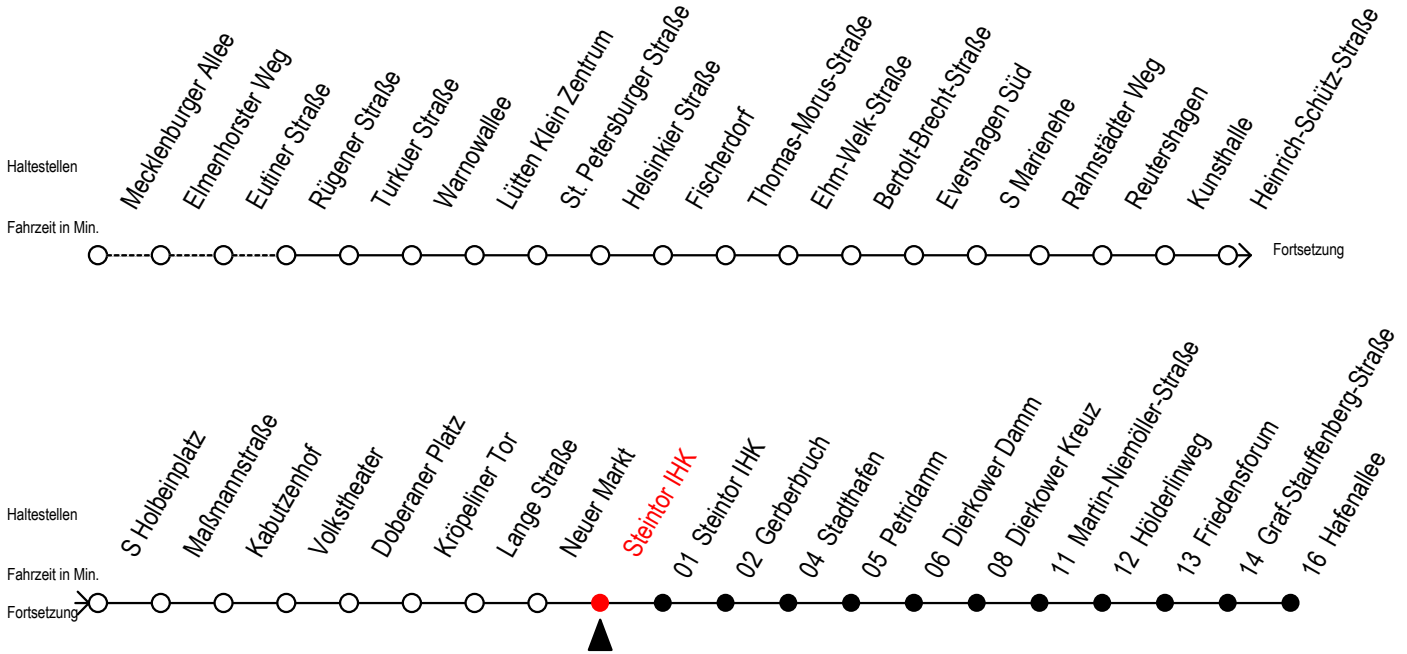

Gültig ab 04.10.2022

Alle Angaben ohne Gewähr

Richtung: Hafenallee

Uhr Montag - Freitag		Uhr Mo. - Fr. (WSW)*		Uhr Samstag		Uhr Sonntag - Feiertag	
3	38	3	38	3	--	3	--
4	08 38 57	4	08 38 57	4	--	4	--
5	08 25 38 54	5	08 25 38 54	5	37	5	--
6	03 18 31 41 51	6	03 18 33 48	6	07 38	6	--
7	01 11 21 31 41 51	7	03 18 33 48	7	08 38	7	42
8	01 11 21 31 41 51	8	03 18 33 48	8	08 38 57	8	07 37
9	01 11 21 31 41 51	9	03 18 31 41 51	9	08 27 38	9	07 37
10	01 11 21 31 41 51	10	01 11 21 31 41	10	03 18 33 48	10	07 37
11	01 11 21 31 41 51	11	01 11 21 31 41	11	03 18 33 48	11	07 37
12	01 11 21 31 41 51	12	01 11 21 31 41	12	03 18 33 48	12	07 37
13	01 11 21 31 41 51	13	01 11 21 31 41	13	03 18 33 48	13	07 37
14	01 11 21 31 41 51	14	01 11 21 31 41	14	03 18 33 48	14	07 37
15	01 11 21 31 41 51	15	01 11 21 31 41	15	03 18 33 48	15	07 37
16	01 11 21 31 41 51	16	01 11 21 31 41	16	03 18 33 48	16	07 37
17	01 11 21 31 41 51	17	01 11 21 31 41	17	03 18 33 48	17	07 37
18	01 11 21 33 48	18	01 11 21 33 48	18	03 18 33 48	18	07 37
19	03 18 33 48	19	03 18 33 48	19	03 18 33 48	19	07 37
20	03 18 33 48	20	03 18 33 48	20	03 18 33 48	20	08 38
21	08 38	21	08 38	21	08 38	21	08 38
22	08 38	22	08 38	22	08 38	22	08 38
23	08 38	23	08 38	23	08 38	23	08 38
0	08	0	08	0	08	0	08

\* fährt in den Weihnachts-, Winter u. Sommerferien  
Ferientermine siehe Infoblatt