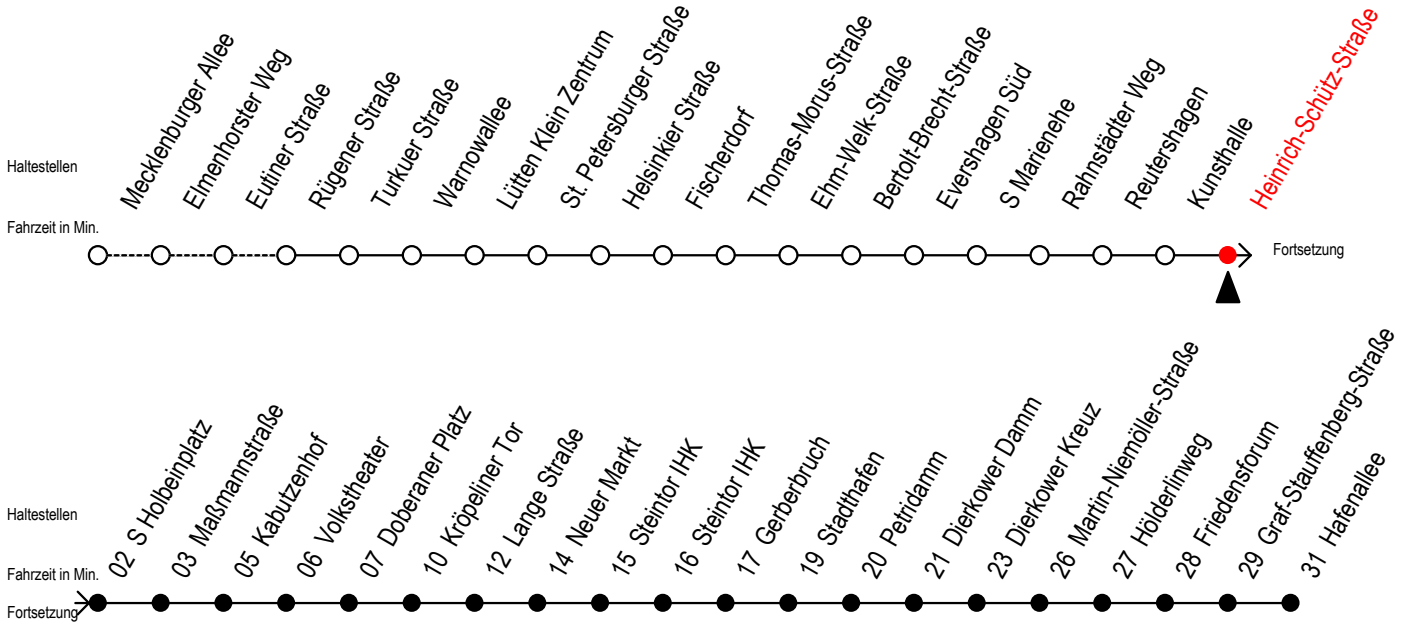

Gültig ab 04.10.2022

Alle Angaben ohne Gewähr

**Richtung: Hafenallee**

Uhr Montag - Freitag					Uhr Mo. - Fr. (WSW)*					Uhr Samstag					Uhr Sonntag - Feiertag				
3	24	54			3	24	54			3	--			3	--				
4	22	43	52		4	22	43	52		4	--			4	--				
5	11	22	39	48	5	11	22	39	48	5	23	53		5	--				
6	03	16	26	36	46	56	6	03	18	33	48		6	22	52				
7	06	16	26	36	46	56	7	03	18	33	48		7	22	52				
8	06	16	26	36	46	56	8	03	18	33	48		8	22	43	52			
9	06	16	26	36	46	56	9	03	16	26	36	46		9	13	22	48		
10	06	16	26	36	46	56	10	06	16	26	36	46		10	03	18	33	48	
11	06	16	26	36	46	56	11	06	16	26	36	46		11	03	18	33	48	
12	06	16	26	36	46	56	12	06	16	26	36	46		12	03	18	33	48	
13	06	16	26	36	46	56	13	06	16	26	36	46		13	03	18	33	48	
14	06	16	26	36	46	56	14	06	16	26	36	46		14	03	18	33	48	
15	06	16	26	36	46	56	15	06	16	26	36	46		15	03	18	33	48	
16	06	16	26	36	46	56	16	06	16	26	36	46		16	03	18	33	48	
17	06	16	26	36	46	56	17	06	16	26	36	46		17	03	18	33	48	
18	06	18	33	48			18	06	18	33	48		18	03	18	33	48		
19	03	18	33	48			19	03	18	33	48		19	03	18	33	48		
20	03	18	33	52			20	03	18	33	52		20	03	18	33	52		
21	22	52					21	22	52				21	22	52				
22	22	52					22	22	52				22	22	52				
23	22	52					23	22	52				23	22	52				

\* fährt in den Weihnachts-, Winter u. Sommerferien  
Ferientermine siehe Infoblatt