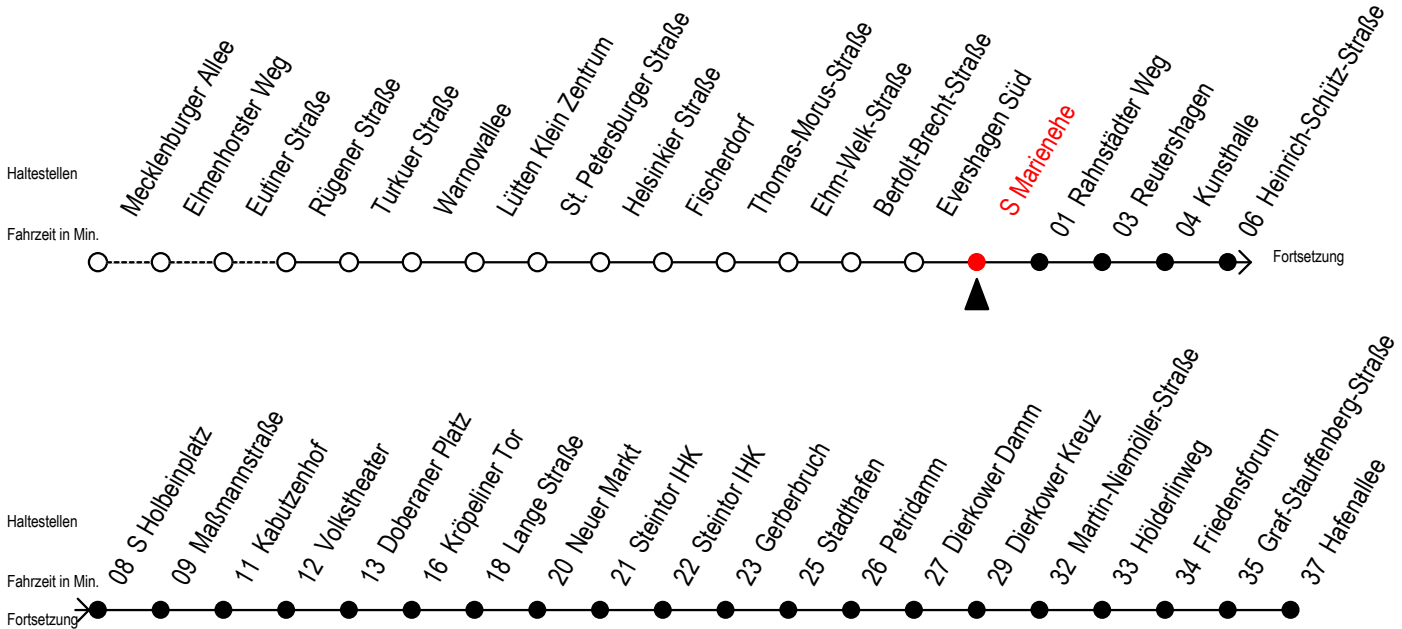

Gültig ab 04.10.2022

Alle Angaben ohne Gewähr

Richtung: Hafenallee

Uhr Montag - Freitag					Uhr Mo. - Fr. (WSW)*					Uhr Samstag					Uhr Sonntag - Feiertag								
4	16	46			4	16	46			4	--			4	--								
5	16	42	57		5	16	42	57		5	--			5	--								
6	10	20	30	40	50	6	12	27	42	57	6	16	46	6	--								
7	00	10	20	30	40	50	7	12	27	42	57	7	16	46	7	--							
8	00	10	20	30	40	50	8	12	27	42	57	8	16	46	8	15	45						
9	00	10	20	30	40	50	9	10	20	30	40	50	9	16	42	57	9	15	45				
10	00	10	20	30	40	50	10	00	10	20	30	40	50	10	12	27	42	57	10	15	45		
11	00	10	20	30	40	50	11	00	10	20	30	40	50	11	12	27	42	57	11	15	45		
12	00	10	20	30	40	50	12	00	10	20	30	40	50	12	12	27	42	57	12	15	45		
13	00	10	20	30	40	50	13	00	10	20	30	40	50	13	12	27	42	57	13	15	45		
14	00	10	20	30	40	50	14	00	10	20	30	40	50	14	12	27	42	57	14	15	45		
15	00	10	20	30	40	50	15	00	10	20	30	40	50	15	12	27	42	57	15	15	45		
16	00	10	20	30	40	50	16	00	10	20	30	40	50	16	12	27	42	57	16	15	45		
17	00	10	20	30	40	50	17	00	10	20	30	40	50	17	12	27	42	57	17	15	45		
18	00	09 ^E	12	24 ^E	27	39 ^E	18	00	09 ^E	12	24 ^E	27	39 ^E	18	12	27	42	57	18	15	45		
19	12	27	42	57			19	12	27	42	57			19	12	27	42	57	19	15	45		
20	12	27	38 ^E	46	53 ^E		20	12	27	38 ^E	46	53 ^E		20	12	27	38 ^E	46	53 ^E	20	15	46	
21	08 ^E	16	23 ^E	38 ^E	46	53 ^E	21	08 ^E	16	23 ^E	38 ^E	46	53 ^E	21	08 ^E	16	23 ^E	38 ^E	46	21	16	46	
22	16	46					22	16	46					22	16	46			22	16	46		
23	16	46					23	16	46					23	16	46			23	16	46		
0	29 ^E	59 ^E					0	29 ^E	59 ^E					0	29 ^E	59 ^E			0	29 ^E	59 ^E		

E = fährt bis Kunsthalle

* fährt in den Weihnachts-, Winter u. Sommerferien
Ferientermine siehe Infoblatt