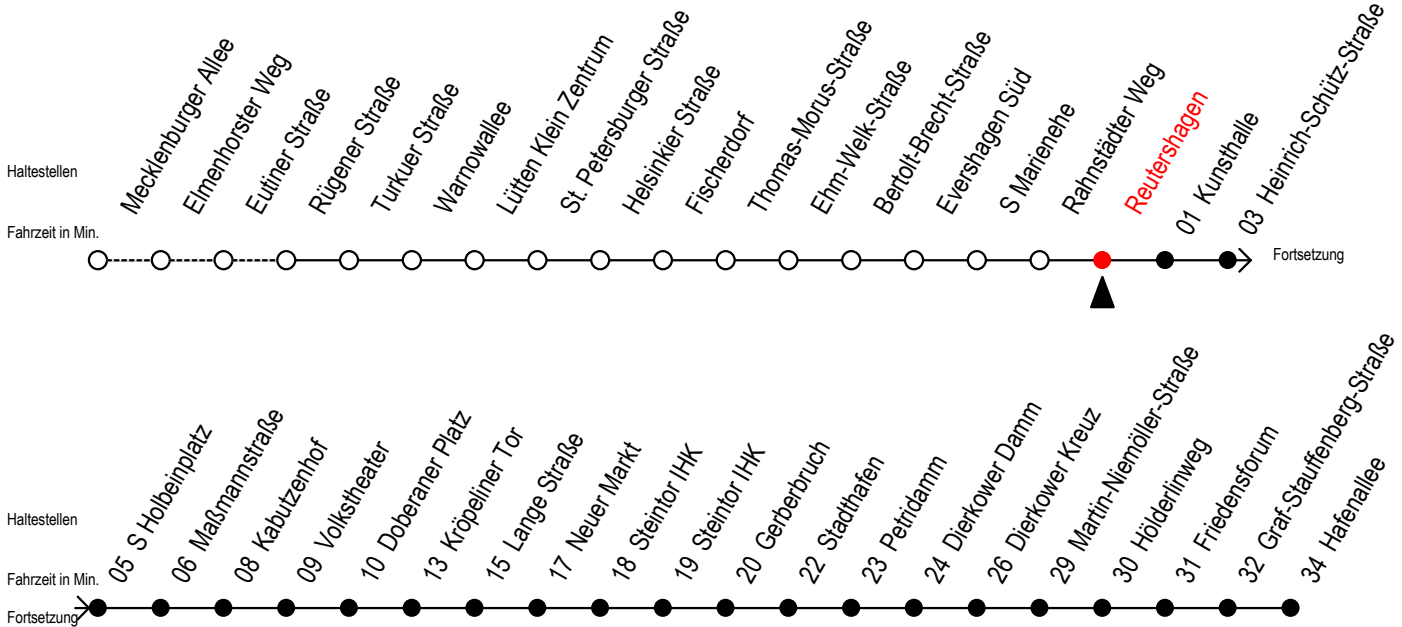

Gültig ab 04.10.2022

Alle Angaben ohne Gewähr

Richtung: Hafenallee

Uhr Montag - Freitag						Uhr Mo. - Fr. (WSW)*						Uhr Samstag				Uhr Sonntag - Feiertag		
4	19	49				4	19	49				4	--				4	--
5	19	45				5	19	45				5	--				5	--
6	00	13	23	33	43 53	6	00	15	30	45		6	19	49			6	--
7	03	13	23	33	43 53	7	00	15	30	45		7	19	49			7	--
8	03	13	23	33	43 53	8	00	15	30	45		8	19	49			8	18 48
9	03	13	23	33	43 53	9	00	13	23	33	43 53	9	19	45			9	18 48
10	03	13	23	33	43 53	10	03	13	23	33	43 53	10	00	15	30	45	10	18 48
11	03	13	23	33	43 53	11	03	13	23	33	43 53	11	00	15	30	45	11	18 48
12	03	13	23	33	43 53	12	03	13	23	33	43 53	12	00	15	30	45	12	18 48
13	03	13	23	33	43 53	13	03	13	23	33	43 53	13	00	15	30	45	13	18 48
14	03	13	23	33	43 53	14	03	13	23	33	43 53	14	00	15	30	45	14	18 48
15	03	13	23	33	43 53	15	03	13	23	33	43 53	15	00	15	30	45	15	18 48
16	03	13	23	33	43 53	16	03	13	23	33	43 53	16	00	15	30	45	16	18 48
17	03	13	23	33	43 53	17	03	13	23	33	43 53	17	00	15	30	45	17	18 48
18	03	12 ^E	15	27 ^E	30 42 ^E	18	03	12 ^E	15	27 ^E	30 42 ^E	18	00	15	30	45	18	18 48
	45	57 ^E					45	57 ^E										
19	00	15	30	45		19	00	15	30	45		19	00	15	30	45	19	18 48
20	00	15	30	41 ^E	49 56 ^E	20	00	15	30	41 ^E	49 56 ^E	20	00	15	30	41 ^E	20	18 49
													49	56 ^E				
21	11 ^E	19	26 ^E	41 ^E	49 56 ^E	21	11 ^E	19	26 ^E	41 ^E	49 56 ^E	21	11 ^E	19	26 ^E	41 ^E	21	19 49
													49					
22	19	49				22	19	49				22	19	49			22	19 49
23	19	49				23	19	49				23	19	49			23	19 49
0	32 ^E					0	32 ^E					0	32 ^E				0	32 ^E
1	02 ^E					1	02 ^E					1	02 ^E				1	02 ^E

E = fährt bis Kunsthalle

* fährt in den Weihnachts-, Winter u. Sommerferien
Ferientermine siehe Infoblatt