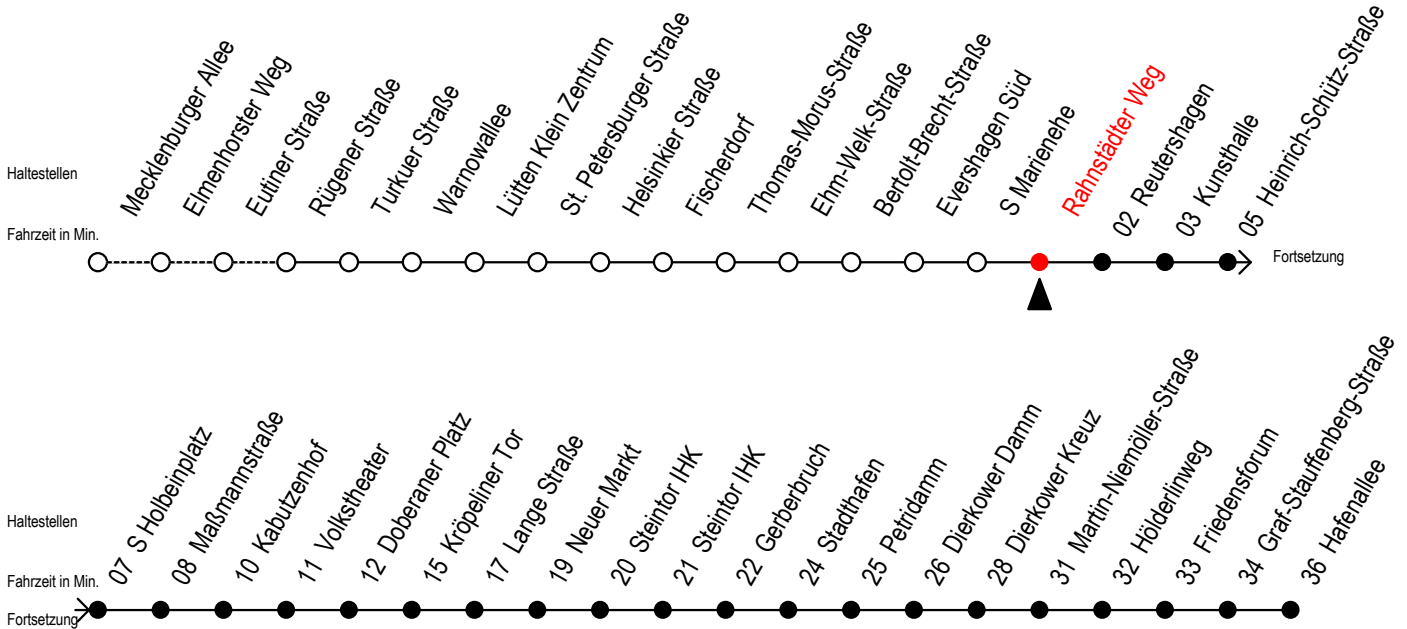

Gültig ab 04.10.2022

Alle Angaben ohne Gewähr

Richtung: Hafenallee

Uhr Montag - Freitag					Uhr Mo. - Fr. (WSW)*					Uhr Samstag					Uhr Sonntag - Feiertag								
4	17	47			4	17	47			4	--			4	--								
5	17	43	58		5	17	43	58		5	--			5	--								
6	11	21	31	41	51	6	13	28	43	58	6	17	47	6	--								
7	01	11	21	31	41	51	7	13	28	43	58	7	17	47	7	--							
8	01	11	21	31	41	51	8	13	28	43	58	8	17	47	8	16	46						
9	01	11	21	31	41	51	9	11	21	31	41	51	9	17	43	58	9	16	46				
10	01	11	21	31	41	51	10	01	11	21	31	41	51	10	13	28	43	58	10	16	46		
11	01	11	21	31	41	51	11	01	11	21	31	41	51	11	13	28	43	58	11	16	46		
12	01	11	21	31	41	51	12	01	11	21	31	41	51	12	13	28	43	58	12	16	46		
13	01	11	21	31	41	51	13	01	11	21	31	41	51	13	13	28	43	58	13	16	46		
14	01	11	21	31	41	51	14	01	11	21	31	41	51	14	13	28	43	58	14	16	46		
15	01	11	21	31	41	51	15	01	11	21	31	41	51	15	13	28	43	58	15	16	46		
16	01	11	21	31	41	51	16	01	11	21	31	41	51	16	13	28	43	58	16	16	46		
17	01	11	21	31	41	51	17	01	11	21	31	41	51	17	13	28	43	58	17	16	46		
18	01	10 ^E	13	25 ^E	28	40 ^E	18	01	10 ^E	13	25 ^E	28	40 ^E	18	13	28	43	58	18	16	46		
19	13	28	43	58			19	13	28	43	58			19	13	28	43	58	19	16	46		
20	13	28	39 ^E	47	54 ^E		20	13	28	39 ^E	47	54 ^E		20	13	28	39 ^E	47	54 ^E	20	16	47	
21	09 ^E	17	24 ^E	39 ^E	47	54 ^E	21	09 ^E	17	24 ^E	39 ^E	47	54 ^E	21	09 ^E	17	24 ^E	39 ^E	47	54 ^E	21	17	47
22	17	47					22	17	47					22	17	47			22	17	47		
23	17	47					23	17	47					23	17	47			23	17	47		
0	30 ^E						0	30 ^E						0	30 ^E				0	30 ^E			
1	00 ^E						1	00 ^E						1	00 ^E				1	00 ^E			

E = fährt bis Kunsthalle

* fährt in den Weihnachts-, Winter u. Sommerferien
Ferientermine siehe Infoblatt