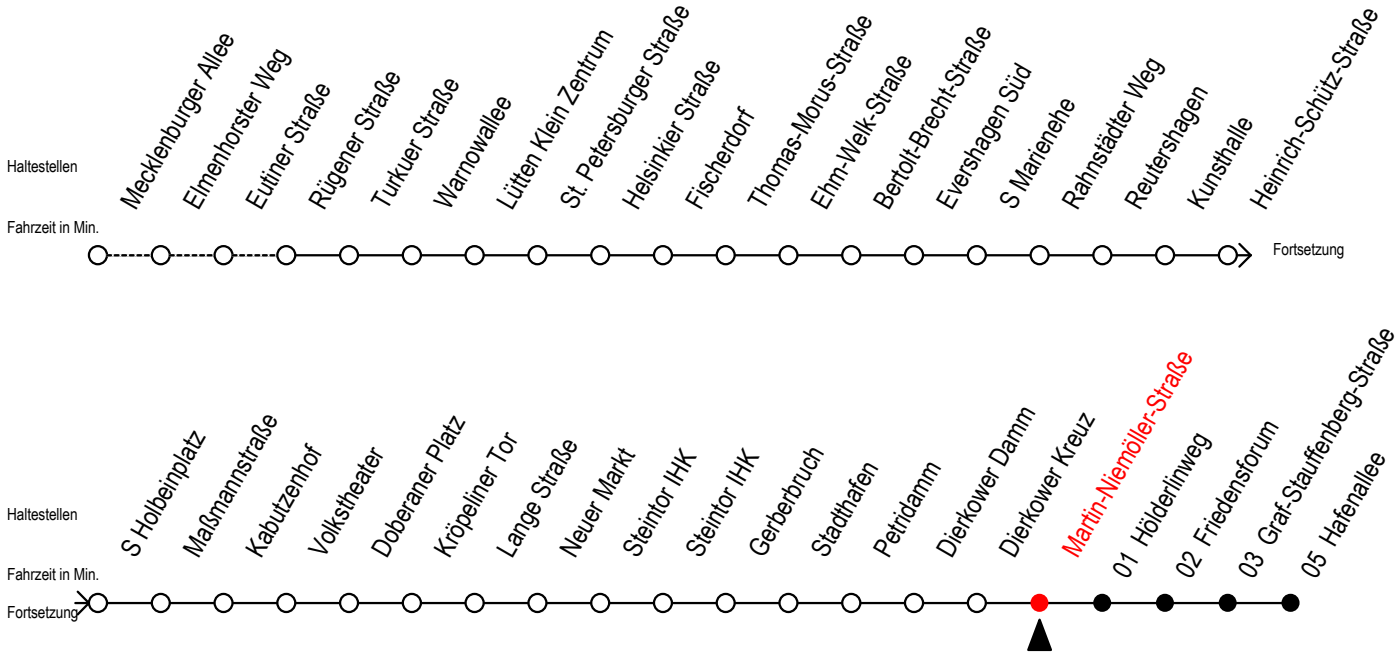

Gültig ab 04.10.2022

Alle Angaben ohne Gewähr

Richtung: Hafenallee

Uhr Montag - Freitag					Uhr Mo. - Fr. (WSW)*					Uhr Samstag					Uhr Sonntag - Feiertag					
3	48				3	48				3	--				3	--				
4	18	48			4	18	48			4	--				4	--				
5	07	18	35	48	5	07	18	35	48	5	48				5	--				
6	04	13	28	41	51	6	04	13	28	43	58	6	18	48	6	--				
7	01	11	21	31	41	51	7	13	28	43	58	7	18	48	7	53				
8	01	11	21	31	41	51	8	13	28	43	58	8	18	48	8	17	47			
9	01	11	21	31	41	51	9	13	28	41	51	9	08	18	38	48	9	17	47	
10	01	11	21	31	41	51	10	01	11	21	31	41	10	13	28	43	58	10	17	47
11	01	11	21	31	41	51	11	01	11	21	31	41	11	13	28	43	58	11	17	47
12	01	11	21	31	41	51	12	01	11	21	31	41	12	13	28	43	58	12	17	47
13	01	11	21	31	41	51	13	01	11	21	31	41	13	13	28	43	58	13	17	47
14	01	11	21	31	41	51	14	01	11	21	31	41	14	13	28	43	58	14	17	47
15	01	11	21	31	41	51	15	01	11	21	31	41	15	13	28	43	58	15	17	47
16	01	11	21	31	41	51	16	01	11	21	31	41	16	13	28	43	58	16	17	47
17	01	11	21	31	41	51	17	01	11	21	31	41	17	13	28	43	58	17	17	47
18	01	11	21	31	43	58	18	01	11	21	31	43	18	13	28	43	58	18	17	47
19	13	28	43	58			19	13	28	43	58		19	13	28	43	58	19	17	47
20	13	28	43	58			20	13	28	43	58		20	13	28	43	58	20	18	48
21	18	48					21	18	48				21	18	48			21	18	48
22	18	48					22	18	48				22	18	48			22	18	48
23	18	48					23	18	48				23	18	48			23	18	48
0	18						0	18					0	18				0	18	

\* fährt in den Weihnachts-, Winter u. Sommerferien  
Ferientermine siehe Infoblatt