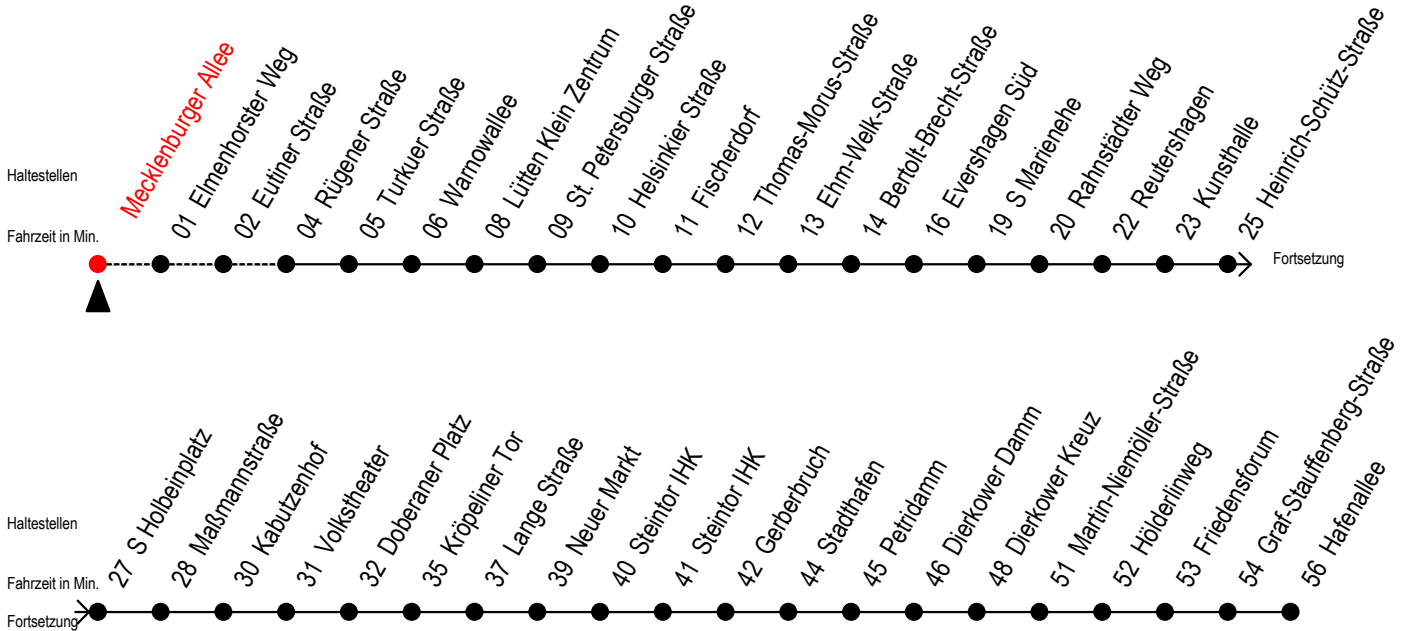

Gültig ab 04.10.2022

Alle Angaben ohne Gewähr

Richtung: Hafenallee

Uhr Montag - Freitag					Uhr Mo. - Fr. (WSW)*					Uhr Samstag					Uhr Sonntag - Feiertag				
3	58				3	58				3	--				3	--			
4	28	58			4	28	58			4	--				4	--			
5	23	38			5	23	38	53		5	58				5	--			
6	01	31	41	51	6	08	23	38	53	6	28	58			6	--			
7	01	11	31		7	08	23	38	53	7	28	58			7	56			
8	01	31			8	08	23	38		8	28	58			8	26	56		
9	01	31			9	01	31			9	--				9	26	56		
10	01	31			10	01	31			10	--				10	26	56		
11	01	31			11	01	31			11	--				11	26	56		
12	01	31			12	01	31			12	--				12	26	56		
13	01	31			13	01	31			13	--				13	26	56		
14	01	31			14	01	31			14	--				14	26	56		
15	01	31			15	01	31			15	--				15	26	56		
16	01	31			16	01	31			16	--				16	26	56		
17	01	31	53		17	01	31	53		17	--				17	26	56		
18	08	23	38	53	18	08	23	38	53	18	--				18	26	56		
19	08	23	38	53	19	08	23	38	53	19	--				19	26	56		
20	08	20 ^E	28	35 ^E	20	08	20 ^E	28	35 ^E	20	28	58			20	28	58		
	50 ^E	58				50 ^E	58												
21	05 ^E	20 ^E	28	35 ^E	21	05 ^E	20 ^E	28	35 ^E	21	28	58			21	28	58		
	58					58													
22	28	58			22	28	58			22	28	58			22	28	58		
23	28				23	28				23	28				23	28			
0	11 ^E	41 ^E			0	11 ^E	41 ^E			0	11 ^E	41 ^E			0	11 ^E	41 ^E		

E = fährt bis Kunsthalle

* fährt in den Weihnachts-, Winter u. Sommerferien
Ferientermine siehe Infoblatt