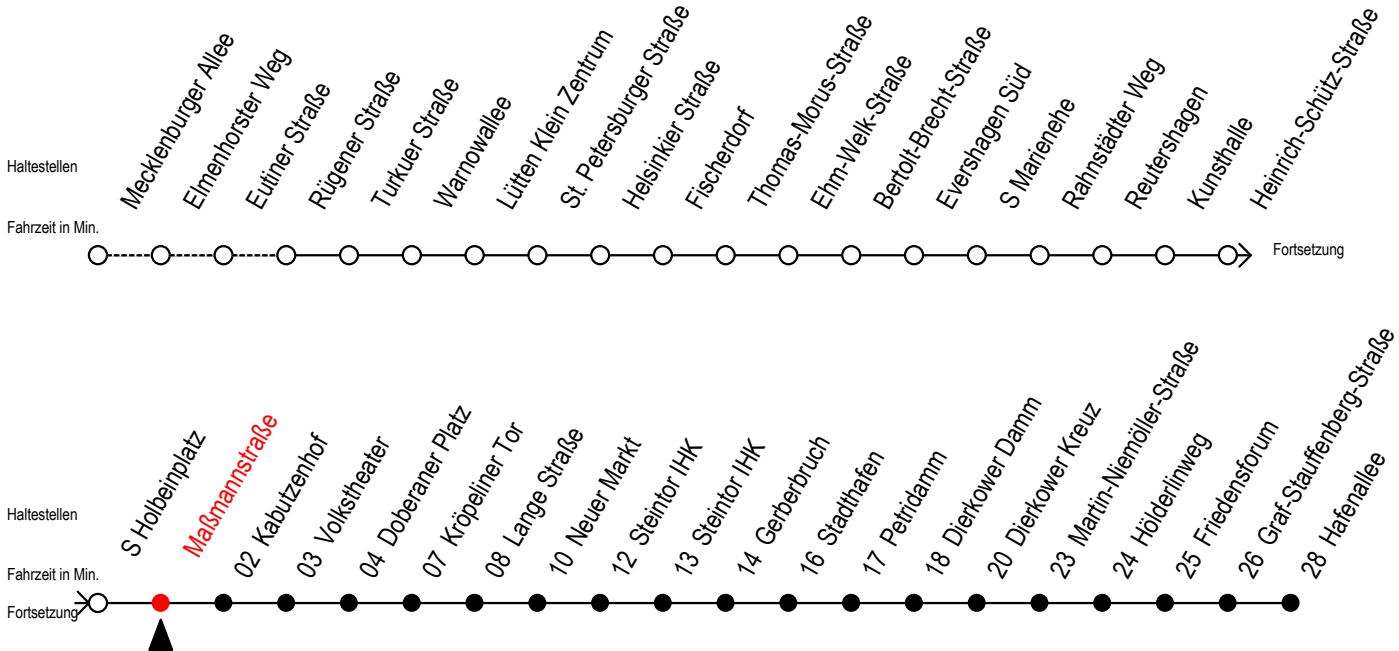

Gültig ab 04.10.2022

Alle Angaben ohne Gewähr

Richtung: Hafenallee

Uhr Montag - Freitag					Uhr Mo. - Fr. (WSW)*					Uhr Samstag					Uhr Sonntag - Feiertag					
3	27	57			3	27	57			3	--			3	--					
4	25	46	55		4	25	46	55		4	--			4	--					
5	14	25	42	51	5	14	25	42	51	5	26	56		5	--					
6	06	19	29	39	49	59	6	06	21	36	51		6	--						
7	09	19	29	39	49	59	7	06	21	36	51		7	31	54					
8	09	19	29	39	49	59	8	06	21	36	51		8	24	54					
9	09	19	29	39	49	59	9	06	19	29	39	49	9	16	25	51	9	24	54	
10	09	19	29	39	49	59	10	09	19	29	39	49	10	06	21	36	51	10	24	54
11	09	19	29	39	49	59	11	09	19	29	39	49	11	06	21	36	51	11	24	54
12	09	19	29	39	49	59	12	09	19	29	39	49	12	06	21	36	51	12	24	54
13	09	19	29	39	49	59	13	09	19	29	39	49	13	06	21	36	51	13	24	54
14	09	19	29	39	49	59	14	09	19	29	39	49	14	06	21	36	51	14	24	54
15	09	19	29	39	49	59	15	09	19	29	39	49	15	06	21	36	51	15	24	54
16	09	19	29	39	49	59	16	09	19	29	39	49	16	06	21	36	51	16	24	54
17	09	19	29	39	49	59	17	09	19	29	39	49	17	06	21	36	51	17	24	54
18	09	21	36	51			18	09	21	36	51		18	06	21	36	51	18	24	54
19	06	21	36	51			19	06	21	36	51		19	06	21	36	51	19	24	54
20	06	21	36	55			20	06	21	36	55		20	06	21	36	55	20	24	55
21	25	55					21	25	55				21	25	55			21	25	55
22	25	55					22	25	55				22	25	55			22	25	55
23	25	55					23	25	55				23	25	55			23	25	55

* fährt in den Weihnachts-, Winter u. Sommerferien
Ferientermine siehe Infoblatt